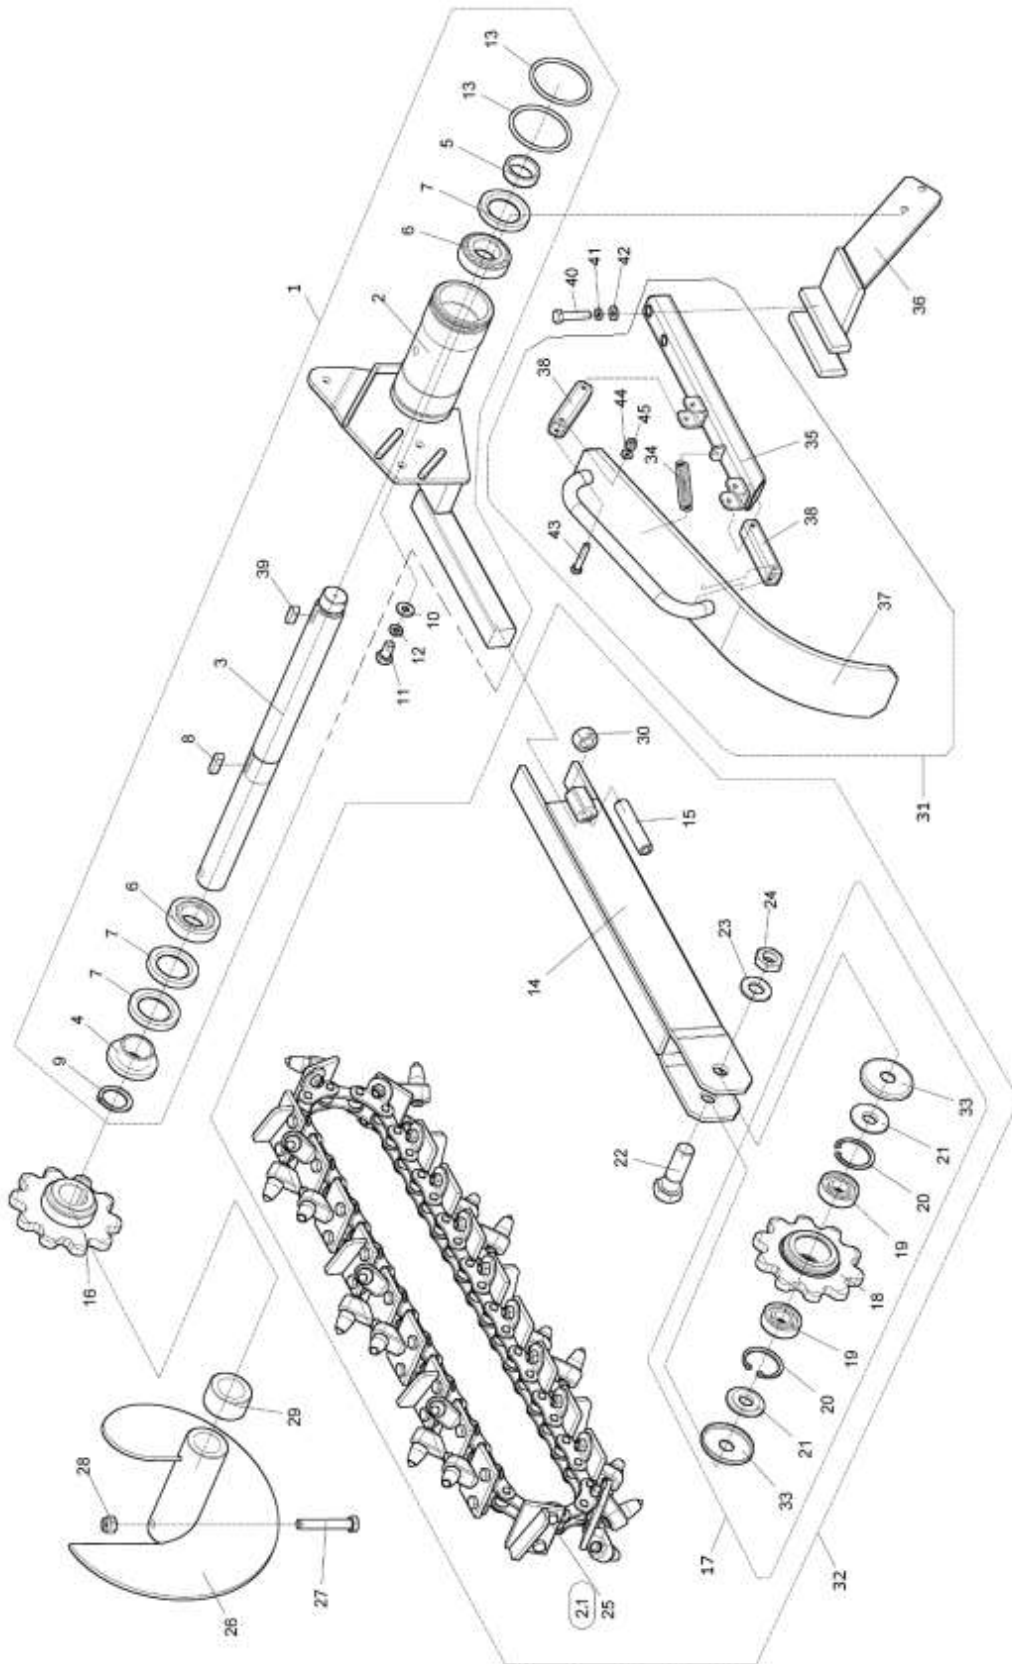

02	Rameno řetězu 50-100				 08/2021	
	Kettenarm		Chain arm			
1	2		3	4	TR 50	
1	Náboj Nabe	Hub	DR 00085	-	1	
2	Rameno I Arm	Arm	DR 00090	-	1	
3	Hřídel Welle	Schaft	DR 00081	-	1	
4	Vložka Einsatz	Insert	DR 00082	-	1	
5	Kroužek Ring	Ring	DR 00083	-	1	
6	Ložisko 32 007 Lager	Bearing	001 783	-	2	
7	Gufero GP 42x62x8 Dichtungsring	Sealing ring	001 784	-	3	
8	Pero 8x7x30 Feder	Feather	001 785	-	1	
9	Kroužek pojistný 35H Sicherungsring	Retaining ring	001 459	-	1	
10	Podložka 10,5 Unterlage	Washer	000 045	-	2	
11	Šroub M10x20 Schraube	Screw	000 922	-	2	
12	Podložka 10 Unterlage	Washer	000 820	-	2	
13	Kroužek „O“ Ring „O“	Ring „O“	001 786	-	2	
14	Rameno 50 Arm	Arm	DR 00100	-	1	
15	Šroub M16x80 Schraube	Screw	001 738	-	1	
16	Řetězka I Kettenrad	Sprocket	DR 00110	-	1	
17	Řetězka Kettenrad	Sprocket	DR 00290	-	1	
18	Řetězka II Kettenrad	Sprocket	DR 00295	-	1	
19	Ložisko 6204 A 2RS Lager	Bearing	001 134	-	2	
20	Pojistný kroužek 47D Sicherungsring	Retaining ring	001 136	-	2	
21	Krytka vnitřní Innere Kappe	Inside cap	DR 00291	-	2	
22	Šroub M20x65 Schraube	Screw	001 787	-	1	
23	Podložka M20 Unterlage	Washer	001 788	-	1	
24	Matice M20 Mutter	Nut	001 789	-	1	
25	Řetěz 21-50-100 Kette	Chain	DR 02601	-	1	
26	Šnek Schnecke	Auger	DR 00140	-	1	
27	Šroub M10x70 Schraube	Screw	000 800	-	1	
28	Matice M10 Mutter	Nut	000 801	-	1	
29	Kroužek šneku Ring	Ring	DR 00143	-	1	
30	Matice M16 Mutter	Nut	001 668	-	1