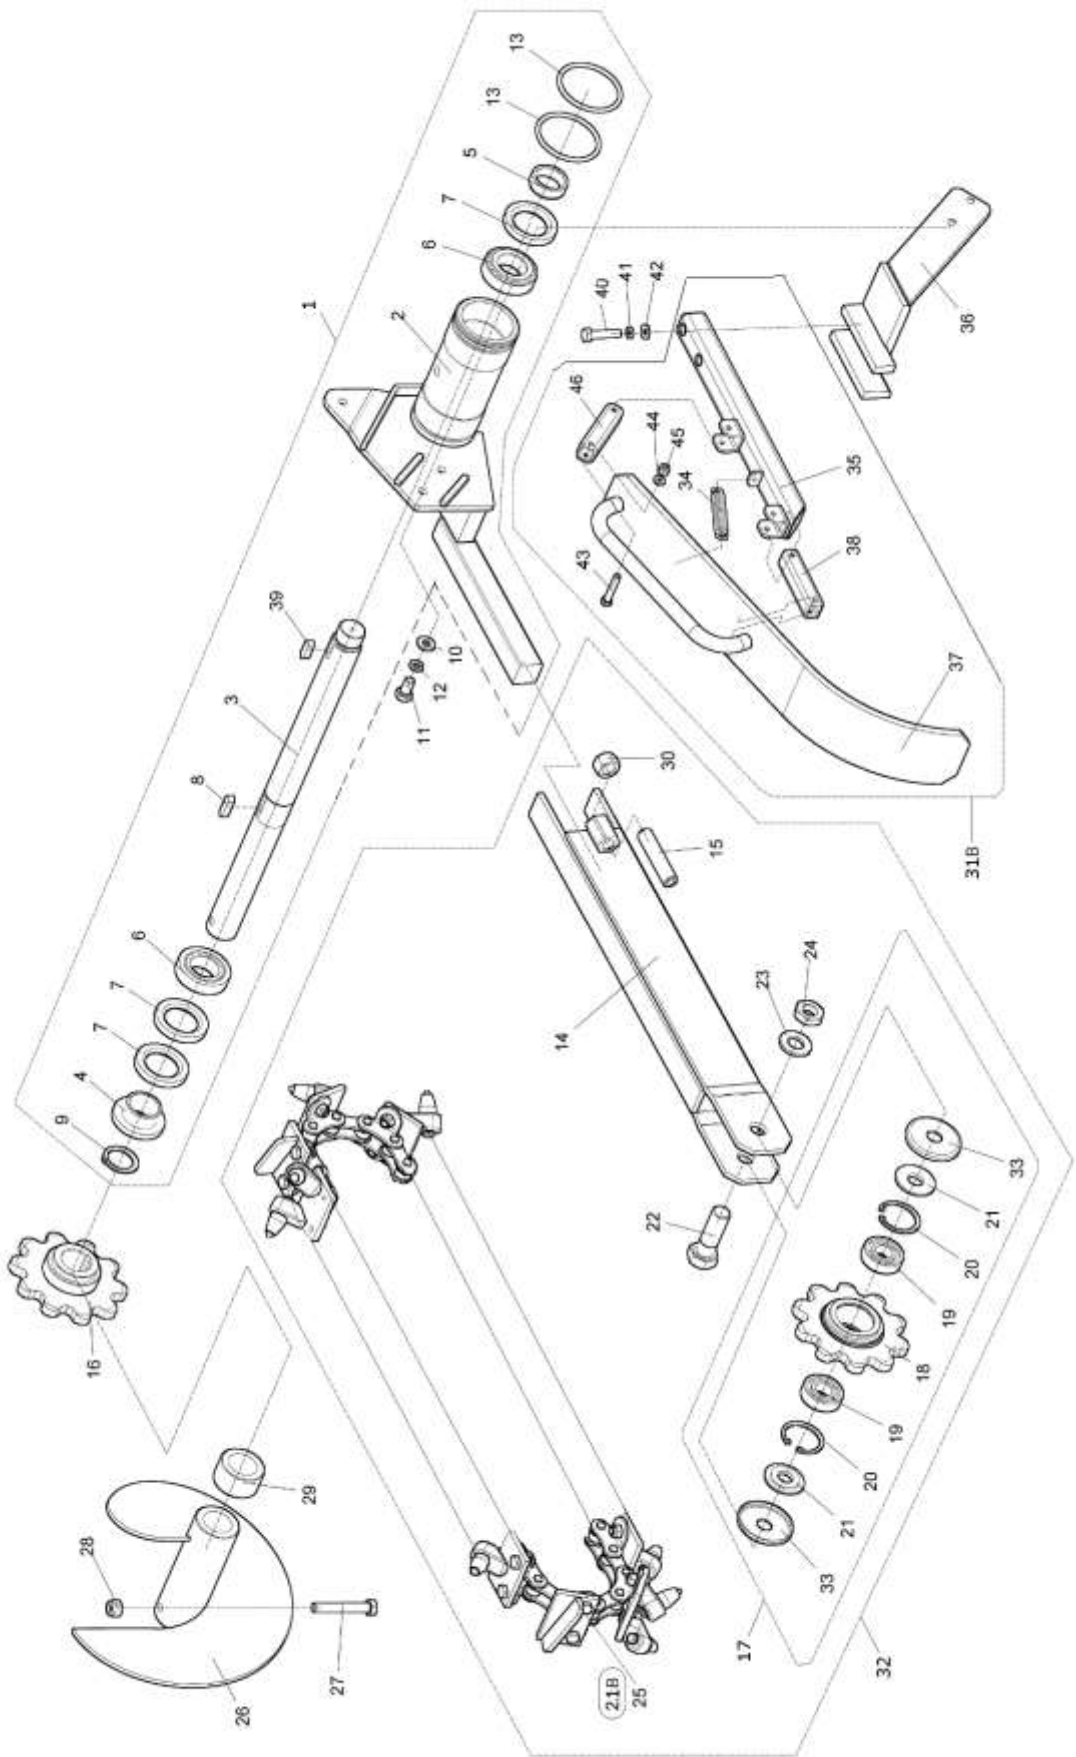

02B	Rameno řetězu 60-100				 08/2021	
	Kettenarm		Chain arm			
1	2		3	4	TR 50	
1	Náboj Nabe	Hub	DR 00085	-	1	
2	Rameno I Arm	Arm	DR 00090	-	1	
3	Hřídel Welle	Schaft	DR 00081	-	1	
4	Vložka Einsatz	Insert	DR 00082	-	1	
5	Kroužek Ring	Ring	DR 00083	-	1	
6	Ložisko 32 007 Lager	Bearing	001 783	-	2	
7	Gufero GP 42x62x8 Dichtungsring	Sealing ring	001 784	-	3	
8	Pero 8x7x30 Feder	Feather	001 785	-	1	
9	Kroužek pojistný 35H Sicherungsring	Retaining ring	001 459	-	1	
10	Podložka 10,5 Unterlage	Washer	000 045	-	2	
11	Šroub M10x20 Schraube	Screw	000 922	-	2	
12	Podložka 10 Unterlage	Washer	000 820	-	2	
13	Kroužek „O“ Ring „O“	Ring „O“	001 786	-	2	
14	Rameno 60 Arm	Arm	DR 00650	-	1	
15	Šroub M16x80 Schraube	Screw	001 738	-	1	
16	Řetězka I Kettenrad	Sprocket	DR 00110	-	1	
17	Řetězka Kettenrad	Sprocket	DR 00290	-	1	
18	Řetězka II Kettenrad	Sprocket	DR 00295	-	1	
19	Ložisko 6204 A 2RS Lager	Bearing	001 134	-	2	
20	Pojistný kroužek 47D Sicherungsring	Retaining ring	001 136	-	2	
21	Krytka vnitřní Innere Kappe	Inside cap	DR 00291	-	2	
22	Šroub M20x65 Schraube	Screw	001 787	-	1	
23	Podložka M20 Unterlage	Washer	001 788	-	1	
24	Matice M20 Mutter	Nut	001 789	-	1	
25	Řetěz 27-60-100 Kette	Chain	DR 02600	-	1	
26	Šnek Schnecke	Auger	DR 00140	-	1	
27	Šroub M10x70 Schraube	Screw	000 800	-	1	
28	Matice M10 Mutter	Nut	000 801	-	1	
29	Kroužek šneku Ring	Ring	DR 00143	-	1	
30	Matice M16 Mutter	Nut	001 668	-	1