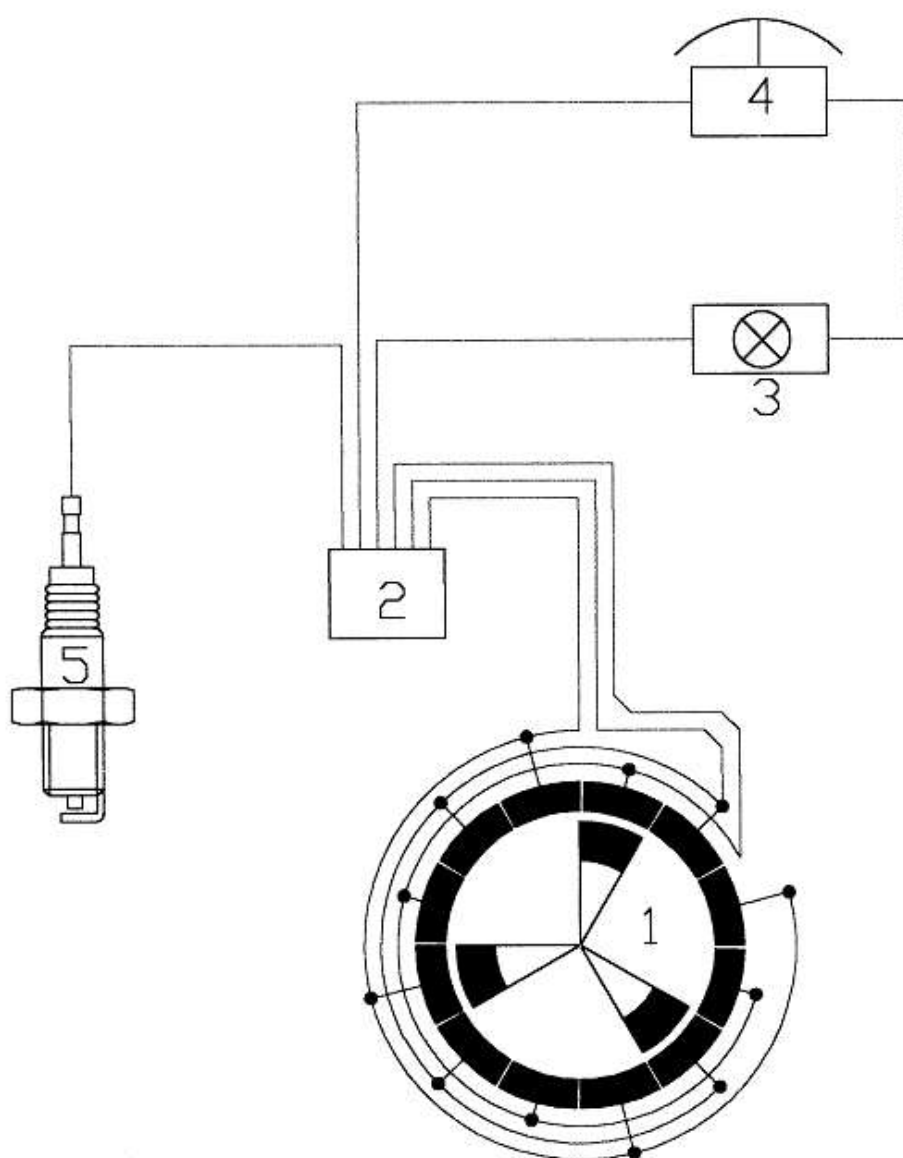

- 1 - alternátor
- 2 - regulátor/zapalování
- 3 - čidlo tlaku oleje
- 4 - vypínač - bezpečnostní páka
- 5 - zapalovací svíčka