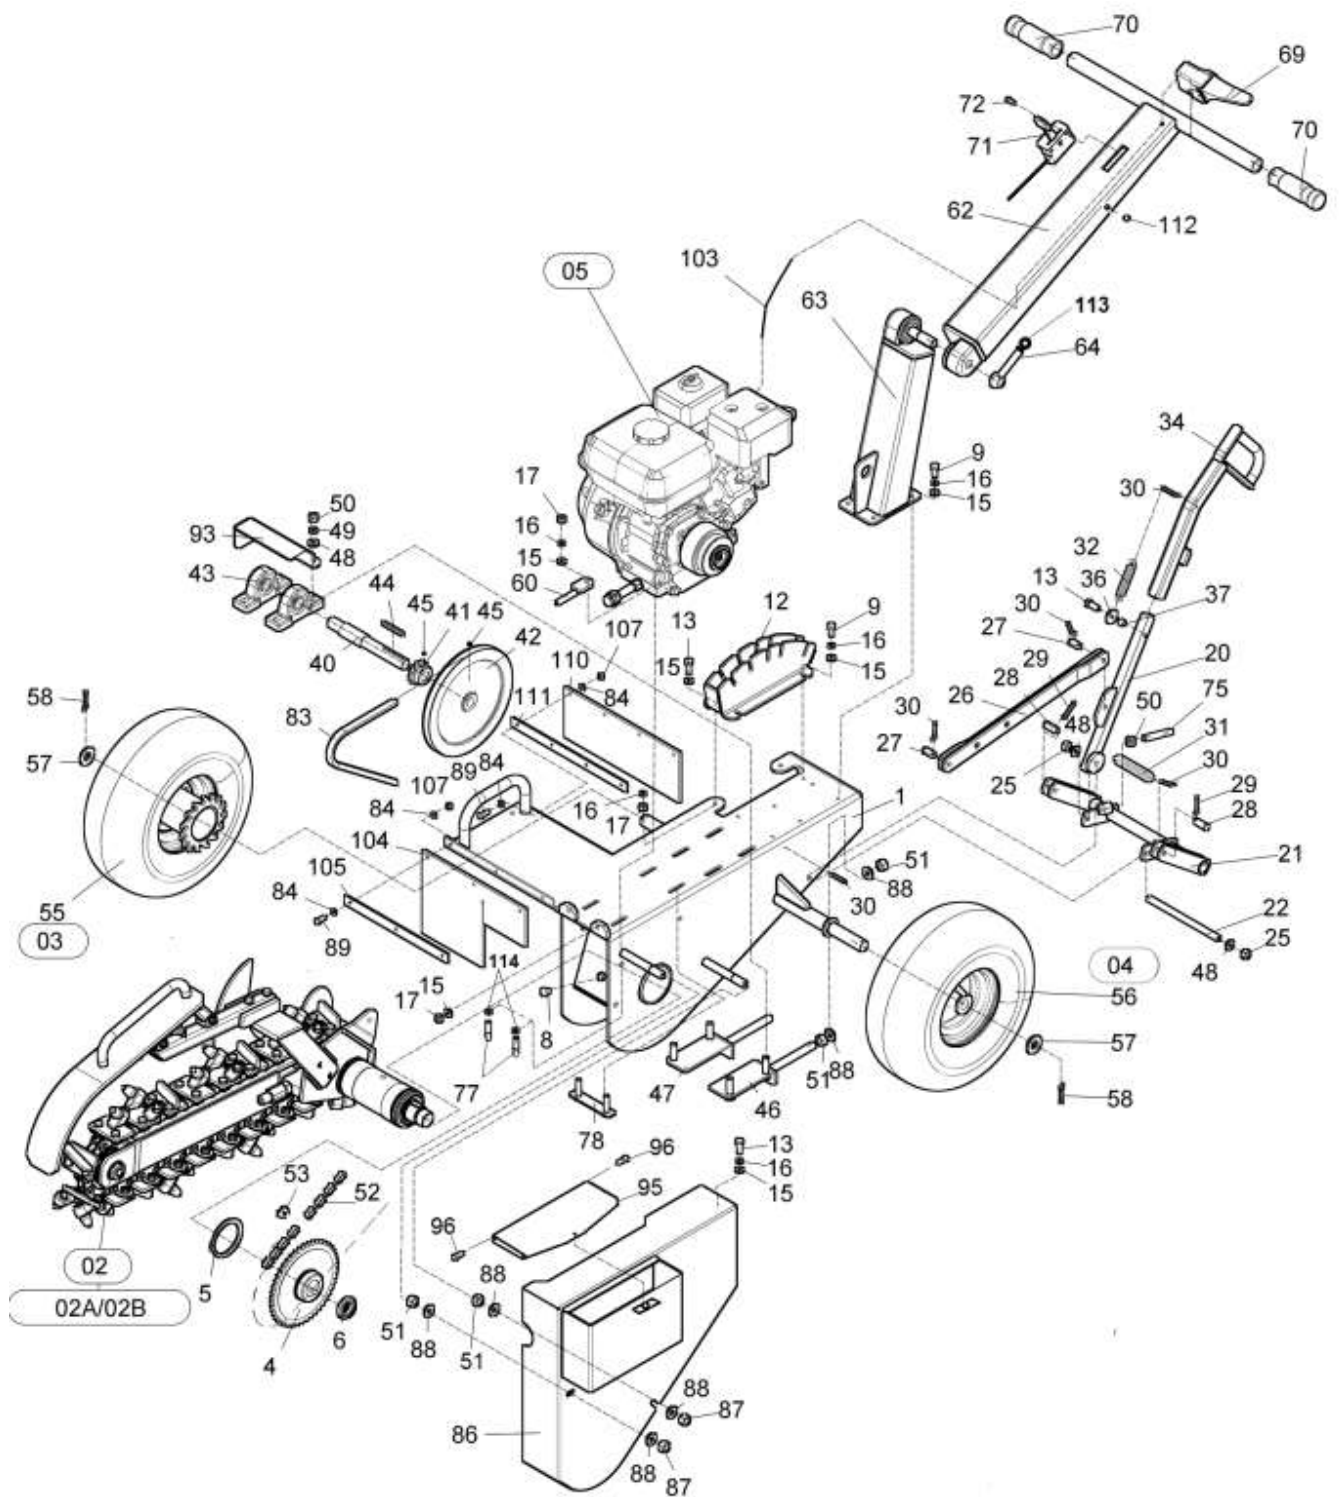

A	A					
1	2	3	4	TR 50		
				5	5	

- A - označení skupiny
- 1 - číslo položky katalogu
- 2 - název součásti, rozměr
- 3 - objednací číslo
- 4 - ČSN
- 5 - počet kusů do sestavy

V obrazové části katalogu znamená:

A	A					
1	A	3	4	TR 50		
	2			5	5	

- A** - Designation of group
- 1** - Number of catalogue item
- 2** - Exact denomination of part, dimension
- 3** - Ordering number
- 4** - CSN
- 5** - Number of pieces

01	Drážkovač				 08/2021
	Grabenfräse		Trencher		
1	2		3	4	TR 50
1	Rám Rahmen	Frame	DR 00050	-	1
4	Řetězové kolo Kettenrad	Chain wheel	DR 00130	-	1
5	Kroužek pojistný 75H Sicherheitsring	Lock ring	001 779	-	1
6	Matice M30x1,5 Mutter	Nut	001 735	-	1
8	Hlavice mazací M10x1 Kopf	Head	001 780	-	1
9	Šroub M8x20 Schraube	Screw	000 449	-	6
12	Segment Segment	Segment	DR 00165	-	1
13	Šroub M8x25 Schraube	Screw	000 594	-	4
15	Podložka 8,4 Unterlage	Washer	000 037	-	15
16	Podložka 8 Unterlage	Washer	000 786	-	13
17	Matice M8 Mutter	Nut	000 027	-	8
20	Páka zvedání ramene Hebel zum Armheben	Lever for arm lifting	DR 00150	-	1
21	Zvedák Stossel	Tappet	DR 00210	-	1
22	Šroub Schraube	Screw	DR 00019	-	1
25	Matice M10 Mutter	Nut	000 801	-	2
26	Táhlo Lenkstange	Pull	DR 00162	-	1
27	Čep Bolzen	Pin	DR 00012	-	2
28	Čep Bolzen	Pin	DR 00013	-	2
29	Závlačka 3,2x20 Splint	Split pin	000 643	-	5
30	Závlačka 3,2x32 Splint	Split pin	100 487	-	2
31	Pružina TZ 2x18x110 Feder	Spring	000 881	-	1
32	Pružina T Z 1,6x14,4x56 Feder	Spring	000 908	-	1
34	Páka Hebel	Lever	DR 00155	-	1
36	Podložka Unterlage	Washer	DR 00014	-	1
37	Rozpěrka Spreize	Spacer	DR 00015	-	1
40	Předlohová hřídel Vorgelegewelle	Lay shaft	DR 00011	-	1
41	Pastorek Ritzel	Pinion	DR 00135	-	1
42	Řemenice Remenscheibe	Pulley	DR 00010	-	1
43	Ložisko UCP 204 Lager	Bearing	001 762	-	2
44	Pero 5x5x60 Feder	Feather	001 492	-	1