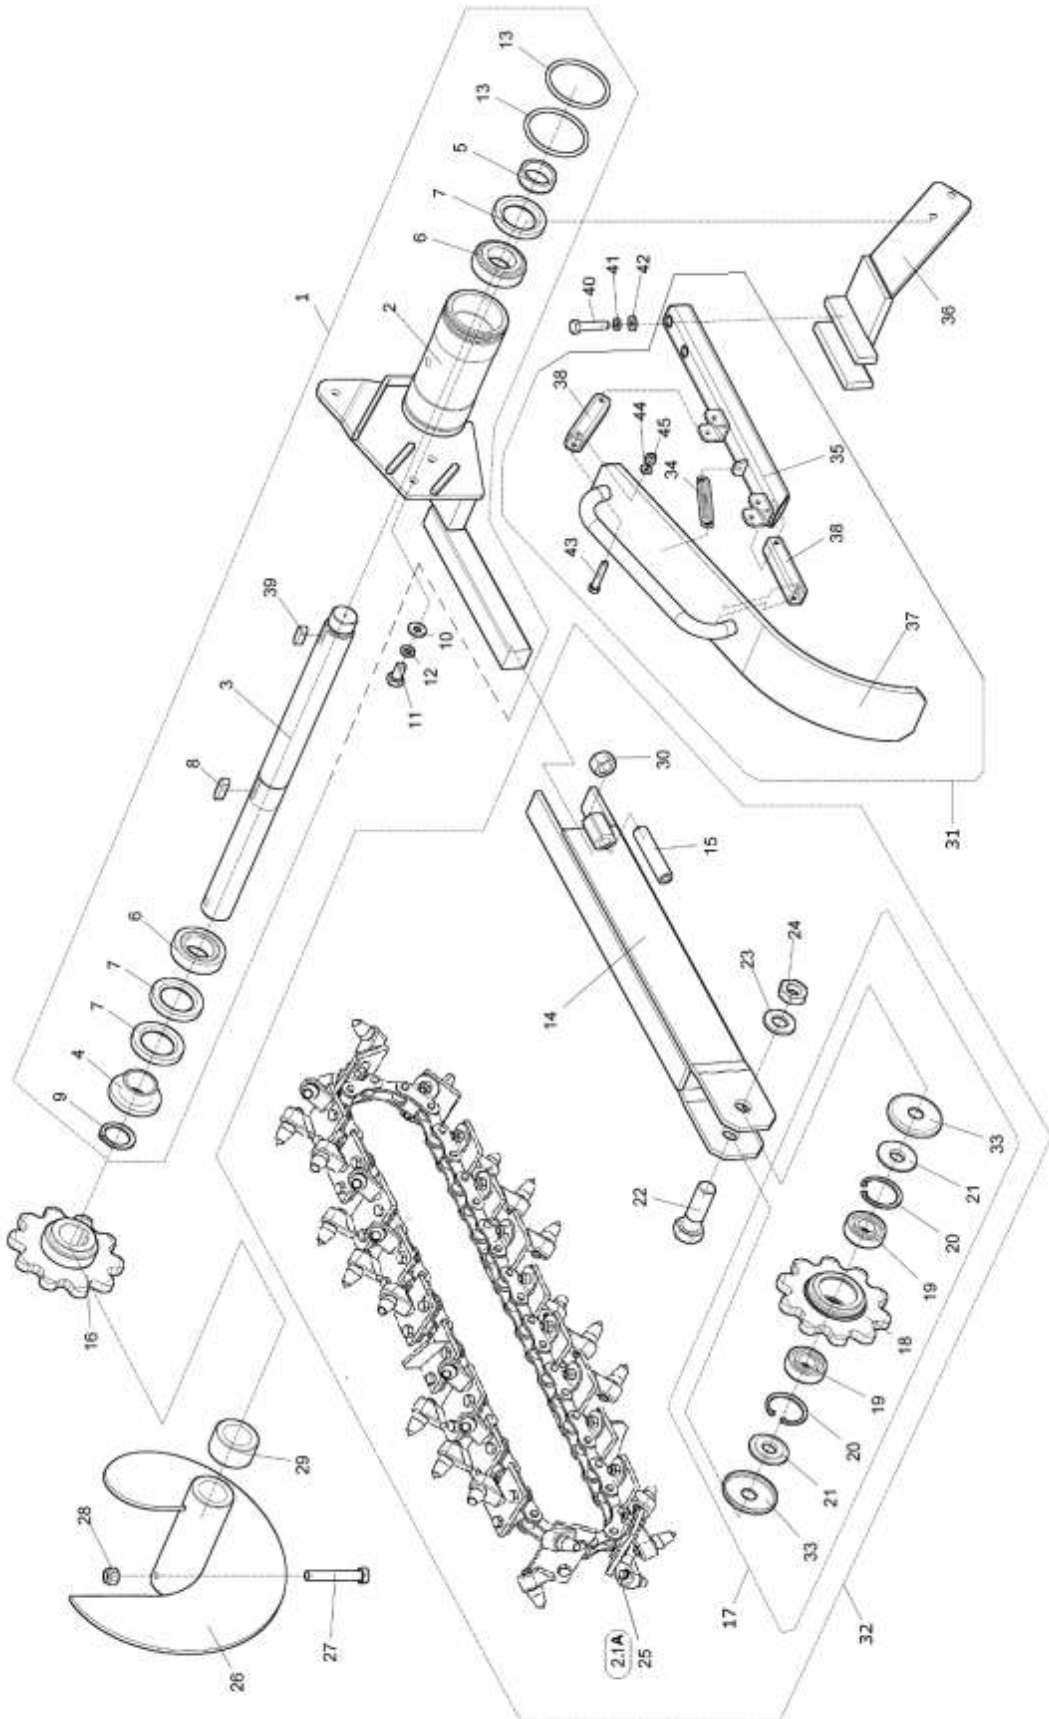

02A	Rameno řetězu 50-120				 08/2021
	Kettenarm		Chain arm		
1	2	3	4	TR 50	
1	Náboj Nabe Hub	DR 00085	-	1	
2	Rameno I Arm Arm	DR 00090	-	1	
3	Hřídel Welle Schaft	DR 00081	-	1	
4	Vložka Einsatz Insert	DR 00082	-	1	
5	Kroužek Ring Ring	DR 00083	-	1	
6	Ložisko 32 007 Lager Bearing	001 783	-	2	
7	Gufero GP 42x62x8 Dichtungsring Sealing ring	001 784	-	3	
8	Pero 8x7x30 Feder Feather	001 785	-	1	
9	Kroužek pojistný 35H Sicherungsring Retaining ring	001 459	-	1	
10	Podložka 10,5 Unterlage Washer	000 045	-	2	
11	Šroub M10x20 Schraube Screw	000 922	-	2	
12	Podložka 10 Unterlage Washer	000 820	-	2	
13	Kroužek „O“ Ring „O“ Ring „O“	001 786	-	2	
14	Rameno 50 Arm Arm	DR 00100	-	1	
15	Šroub M16x80 Schraube Screw	001 738	-	1	
16	Řetězka I Kettenrad Sprocket	DR 00110	-	1	
17	Řetězka Kettenrad Sprocket	DR 00290	-	1	
18	Řetězka II Kettenrad Sprocket	DR 00295	-	1	
19	Ložisko 6204 A 2RS Lager Bearing	001 134	-	2	
20	Pojistný kroužek 47D Sicherungsring Retaining ring	001 136	-	2	
21	Krytka vnitřní Innere Kappe Inside cap	DR 00291	-	2	
22	Šroub M20x65 Schraube Screw	001 787	-	1	
23	Podložka M20 Unterlage Washer	001 788	-	1	
24	Matice M20 Mutter Nut	001 789	-	1	
25A	Řetěz 21-50-120 Kette Chain	DR 02611	-	1	
26	Šnek Schnecke Auger	DR 00140	-	1	
27	Šroub M10x70 Schraube Screw	000 800	-	1	
28	Matice M10 Mutter Nut	000 801	-	1	
29	Kroužek šneku Ring Ring	DR 00143	-	1	
30	Matice M16 Mutter Nut	001 668	-	1