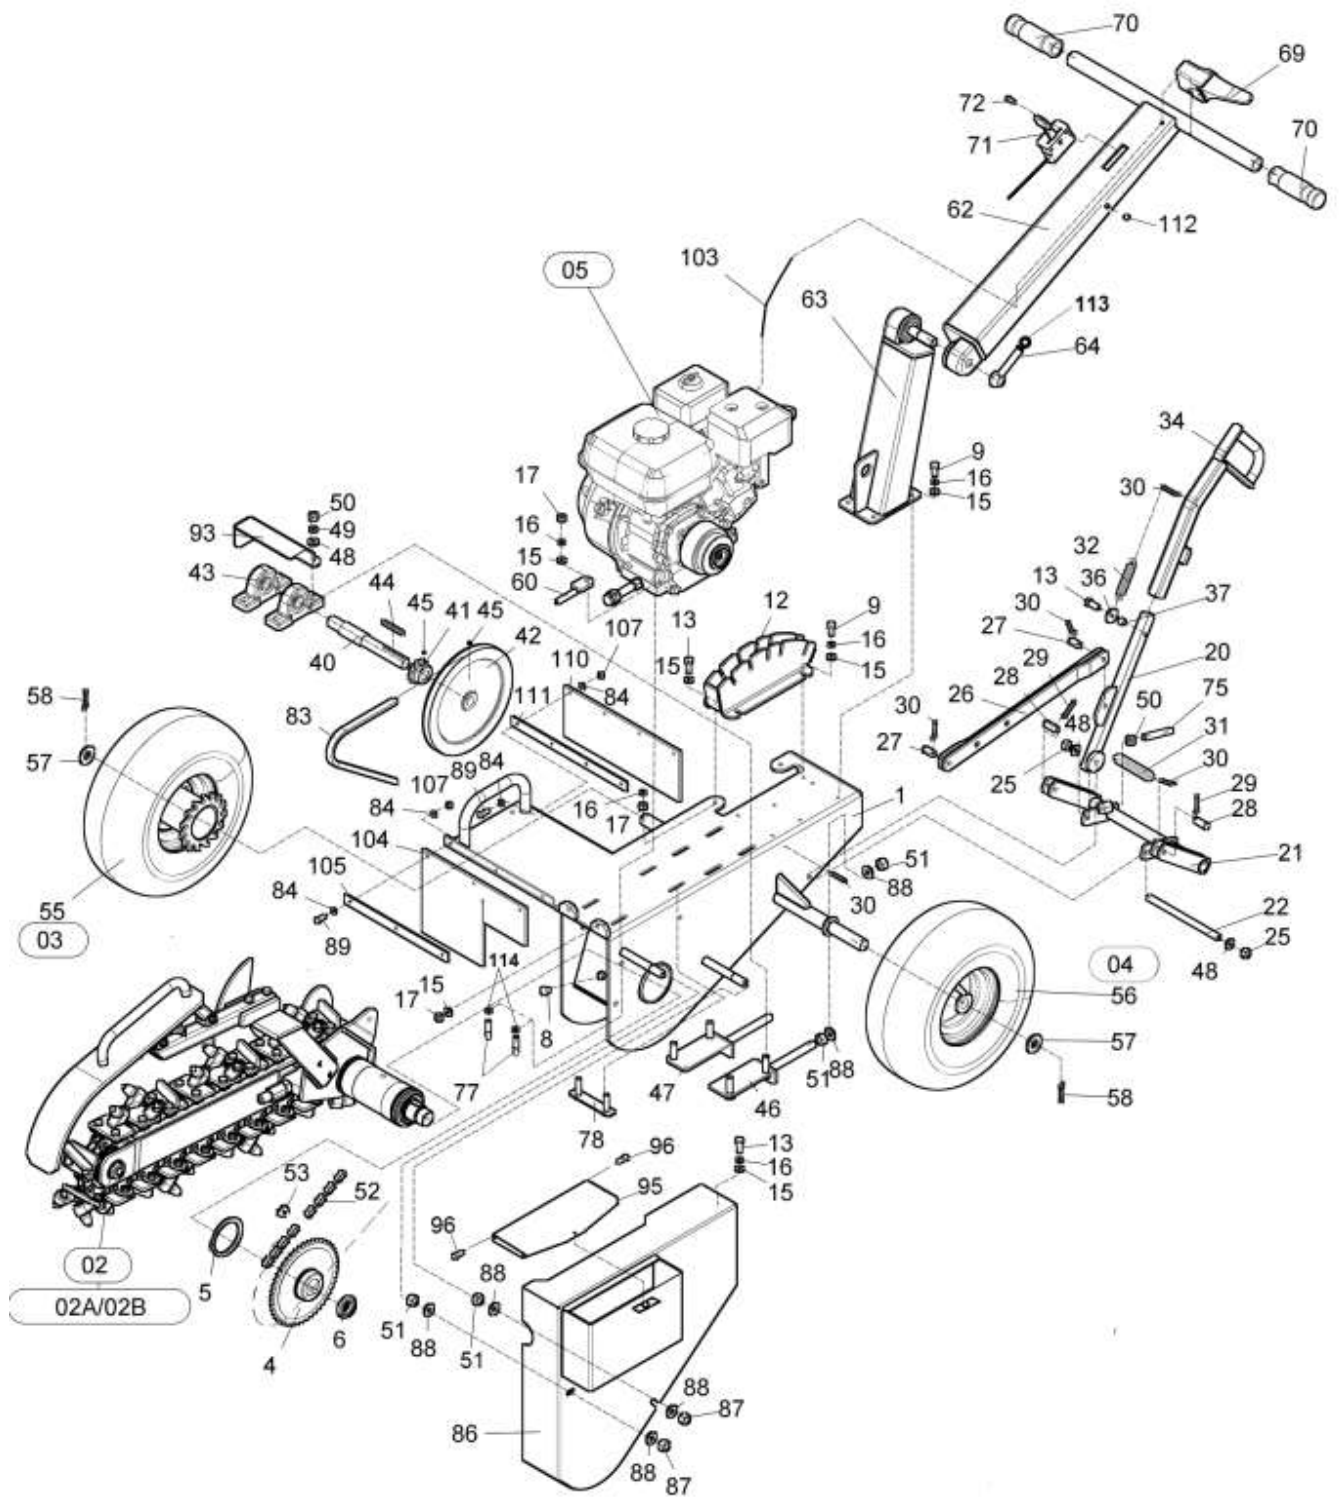

A	A					
1	2	3	4	TR 50		
				5	5	

- A - označení skupiny
- 1 - číslo položky katalogu
- 2 - název součásti, rozměr
- 3 - objednací číslo
- 4 - ČSN
- 5 - počet kusů do sestavy

V obrazové části katalogu znamená:

A	A					
1	A	3	4	TR 50		
	2			5	5	

- A** - Designation of group
- 1** - Number of catalogue item
- 2** - Exact denomination of part, dimension
- 3** - Ordering number
- 4** - CSN
- 5** - Number of pieces

01	Drážkovač				 08/2021
	Grabenfräse		Trencher		
1	2		3	4	TR 50
1	Rám Rahmen	Frame	DR 00050	-	1
4	Řetězové kolo Kettenrad	Chain wheel	DR 00130	-	1
5	Kroužek pojistný 75H Sicherheitsring	Lock ring	001 779	-	1
6	Matice M30x1,5 Mutter	Nut	001 735	-	1
8	Hlavice mazací M10x1 Kopf	Head	001 780	-	1
9	Šroub M8x20 Schraube	Screw	000 449	-	6
12	Segment Segment	Segment	DR 00165	-	1
13	Šroub M8x25 Schraube	Screw	000 594	-	4
15	Podložka 8,4 Unterlage	Washer	000 037	-	15
16	Podložka 8 Unterlage	Washer	000 786	-	13
17	Matice M8 Mutter	Nut	000 027	-	8
20	Páka zvedání ramene Hebel zum Armheben	Lever for arm lifting	DR 00150	-	1
21	Zvedák Stossel	Tappet	DR 00210	-	1
22	Šroub Schraube	Screw	DR 00019	-	1
25	Matice M10 Mutter	Nut	000 801	-	2
26	Táhlo Lenkstange	Pull	DR 00162	-	1
27	Čep Bolzen	Pin	DR 00012	-	2
28	Čep Bolzen	Pin	DR 00013	-	2
29	Závlačka 3,2x20 Splint	Split pin	000 643	-	5
30	Závlačka 3,2x32 Splint	Split pin	100 487	-	2
31	Pružina TZ 2x18x110 Feder	Spring	000 881	-	1
32	Pružina T Z 1,6x14,4x56 Feder	Spring	000 908	-	1
34	Páka Hebel	Lever	DR 00155	-	1
36	Podložka Unterlage	Washer	DR 00014	-	1
37	Rozpěrka Spreize	Spacer	DR 00015	-	1
40	Předlohová hřídel Vorgelegewelle	Lay shaft	DR 00011	-	1
41	Pastorek Ritzel	Pinion	DR 00135	-	1
42	Řemenice Remenscheibe	Pulley	DR 00010	-	1
43	Ložisko UCP 204 Lager	Bearing	001 762	-	2
44	Pero 5x5x60 Feder	Feather	001 492	-	1