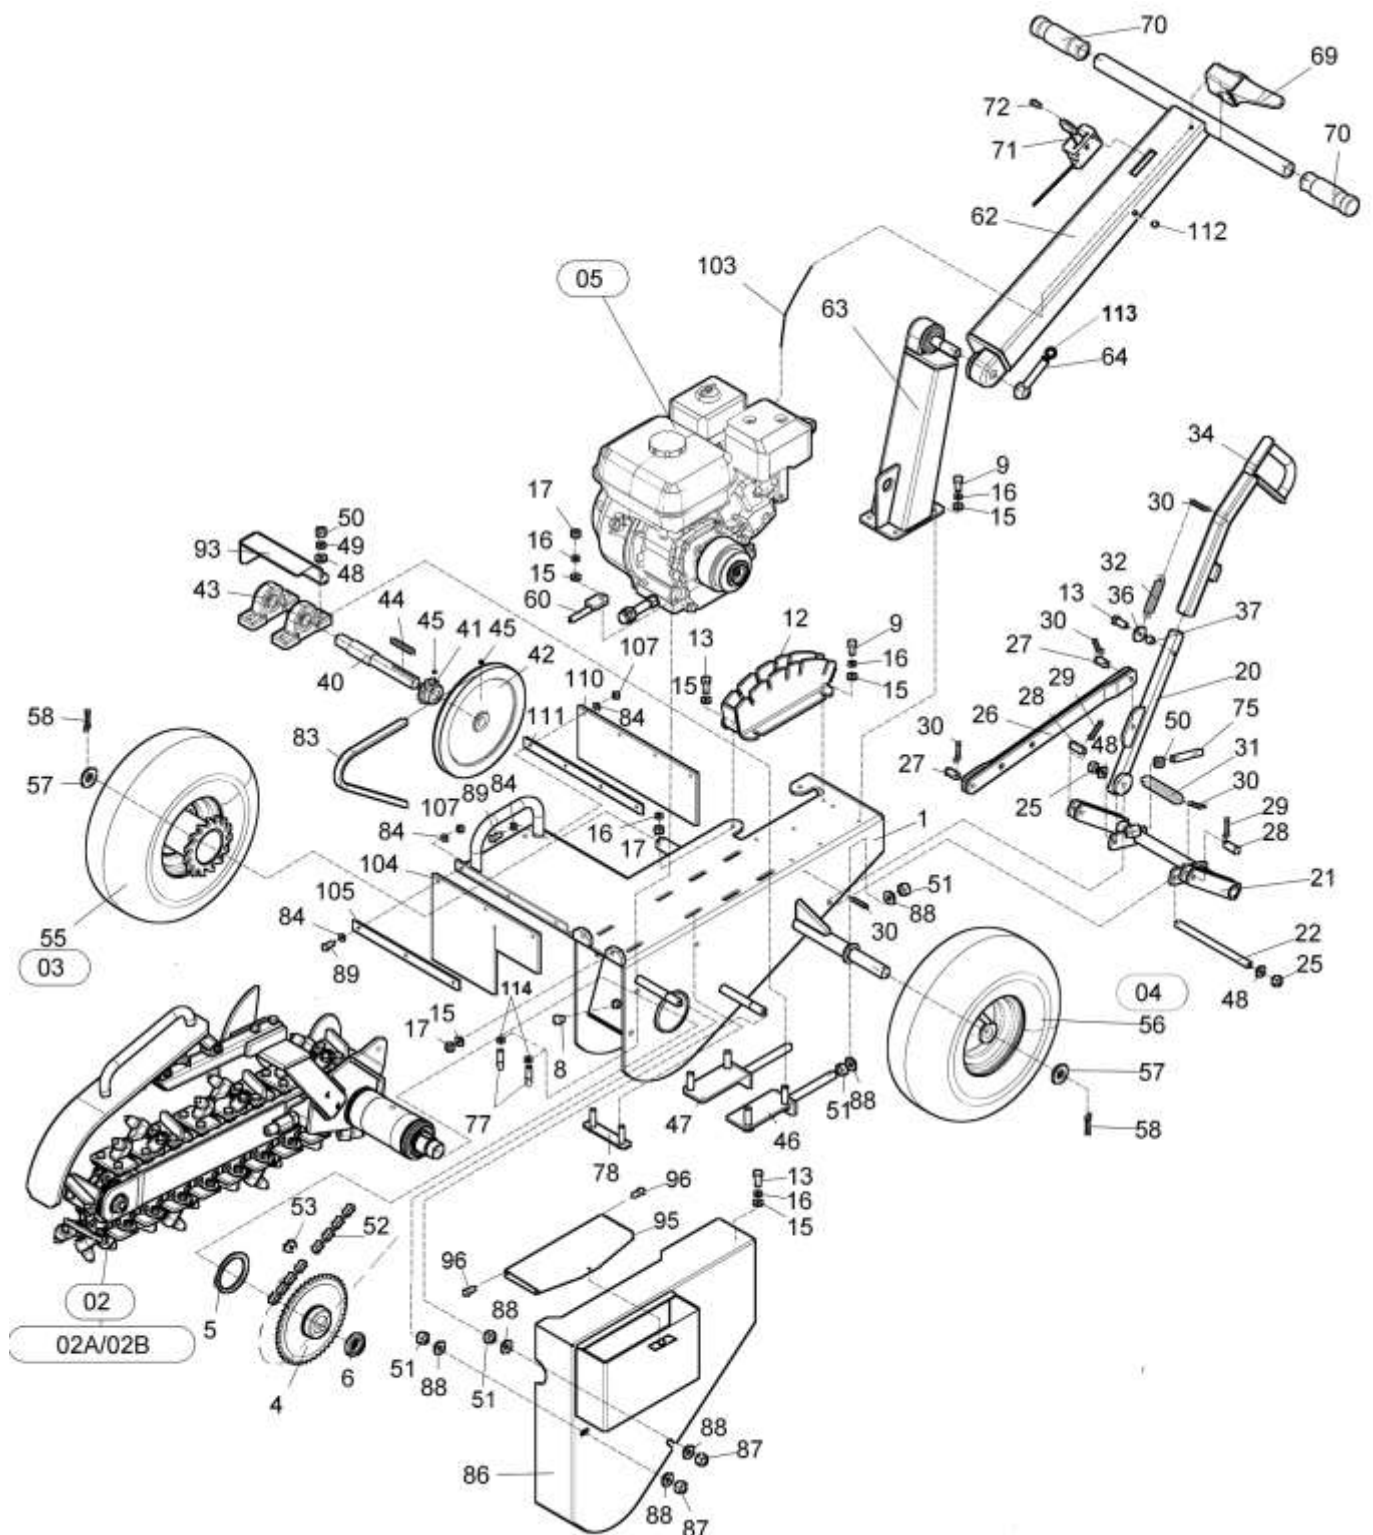

01	Drážkovač			 08/2021	
		Grabenfräse	Trencher		
1	2	3	4	TR 50	
45	Šroub M6x10 Schraube	Screw	001 688	-	2
46	Napínák předlohy L Spanner	Tightener	DR 00045	-	1
47	Napínák předlohy P Spanner	Tightener	DR 00040	-	1
48	Podložka 10,5 Unterlage	Washer	000 045	-	6
49	Podložka 10 Unterlage	Washer	000 820	-	4
50	Matice M10 Mutter	Nut	000 028	-	5
51	Matice M12 Mutter	Nut	000 096	-	6
52	Řetěz 08 B-1 Kette	Chain	001 781	-	1
53	Spona řetězová 08 B-1 Spange	Clip	001 782	-	1
55	Kolo pravé Rad rechts	Wheel right	DR 00206	-	1
56	Kolo levé Rad links	Wheel left	DR 00207	-	1
57	Podložka 21 Unterlage	Washer	000 174	-	2
58	Závlačka 5x28 Splint	Split pin	000 058	-	2
60	Napínák Spanner	Tightener	DR 00073	-	2
62	Madlo Holm	Grip	DR 00270	-	1
63	Sloupek madla Holmunterteil	Grip bottom part	DR 00280	-	1
64	Stavěcí matice Stellmutter	Adjusting nut	DR 00197	-	1
69	Spínač bezpečnostní Sicherheitsschalter	Safety switch	001 388	-	1
70	Rukojeť Griff	Handle	001 776	-	2
71	Páčka plyn-sytič Hebel	Lever	005 135 DR 00088	Kohler Honda	1
72	Nýt 5x12 Schraube	Screw	005 278	-	2
75	Šroub M10x80 Schraube	Screw	003 903	-	1
77	Šroub M8x45 Schraube	Screw	001 032	-	2
78	Příložka Beilage	Packing piece	D 000 100	-	1
80	Podložka 5,3 Unterlage	Washer	000 076	-	4
83	Řemen klínový 13x950Li Riemen	Belt	001 643	-	1
84	Podložka 6,4 Unterlage	Washer	000 036	-	14
86	Kryt pohonu Deckel	Cover	DR 00220	-	1
87	Matice M12 Mutter	Nut	000 576	-	2
88	Podložka 13 Unterlage	Washer	000 052	-	8