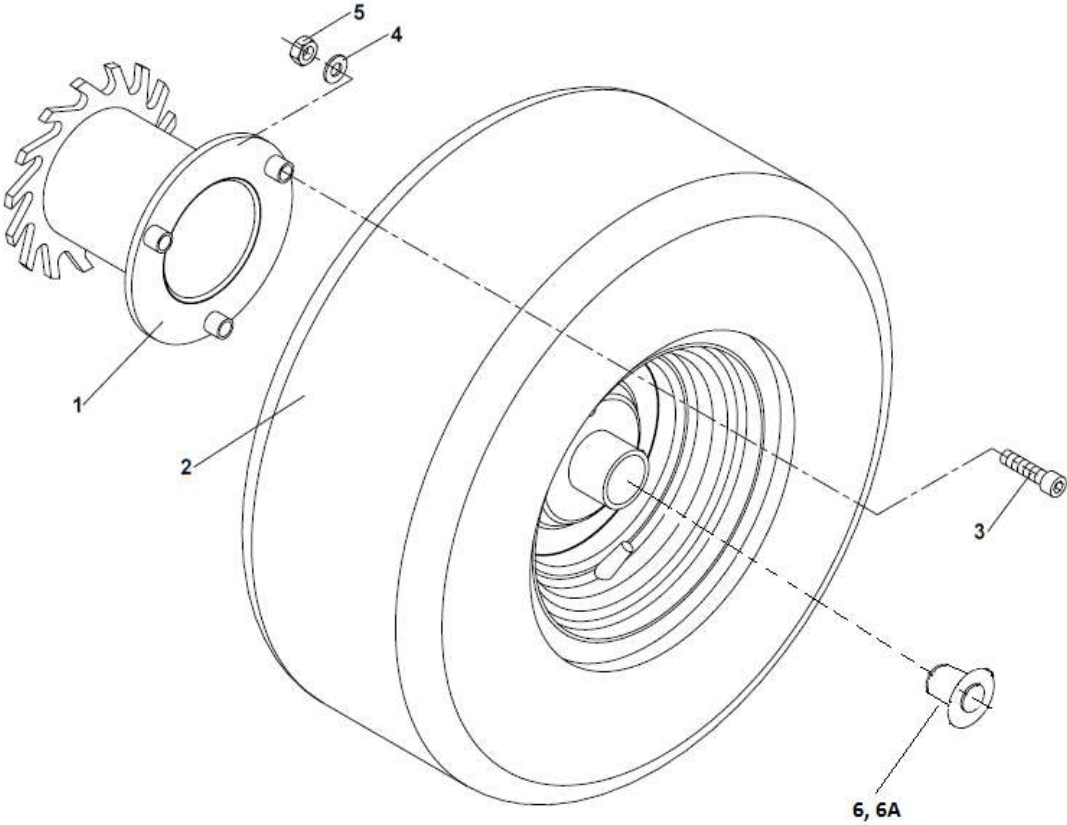

02B	Rameno řetězu 60-100				 08/2021	
	Kettenarm		Chain arm			
1	2		3	4	TR 50	
1	Náboj Nabe	Hub	DR 00085	-	1	
2	Rameno I Arm	Arm	DR 00090	-	1	
3	Hřídel Welle	Schaft	DR 00081	-	1	
4	Vložka Einsatz	Insert	DR 00082	-	1	
5	Kroužek Ring	Ring	DR 00083	-	1	
6	Ložisko 32 007 Lager	Bearing	001 783	-	2	
7	Gufero GP 42x62x8 Dichtungsring	Sealing ring	001 784	-	3	
8	Pero 8x7x30 Feder	Feather	001 785	-	1	
9	Kroužek pojistný 35H Sicherungsring	Retaining ring	001 459	-	1	
10	Podložka 10,5 Unterlage	Washer	000 045	-	2	
11	Šroub M10x20 Schraube	Screw	000 922	-	2	
12	Podložka 10 Unterlage	Washer	000 820	-	2	
13	Kroužek „O“ Ring „O“	Ring „O“	001 786	-	2	
14	Rameno 60 Arm	Arm	DR 00650	-	1	
15	Šroub M16x80 Schraube	Screw	001 738	-	1	
16	Řetězka I Kettenrad	Sprocket	DR 00110	-	1	
17	Řetězka Kettenrad	Sprocket	DR 00290	-	1	
18	Řetězka II Kettenrad	Sprocket	DR 00295	-	1	
19	Ložisko 6204 A 2RS Lager	Bearing	001 134	-	2	
20	Pojistný kroužek 47D Sicherungsring	Retaining ring	001 136	-	2	
21	Krytka vnitřní Innere Kappe	Inside cap	DR 00291	-	2	
22	Šroub M20x65 Schraube	Screw	001 787	-	1	
23	Podložka M20 Unterlage	Washer	001 788	-	1	
24	Matice M20 Mutter	Nut	001 789	-	1	
25	Řetěz 27-60-100 Kette	Chain	DR 02600	-	1	
26	Šnek Schnecke	Auger	DR 00140	-	1	
27	Šroub M10x70 Schraube	Screw	000 800	-	1	
28	Matice M10 Mutter	Nut	000 801	-	1	
29	Kroužek šneku Ring	Ring	DR 00143	-	1	
30	Matice M16 Mutter	Nut	001 668	-	1	