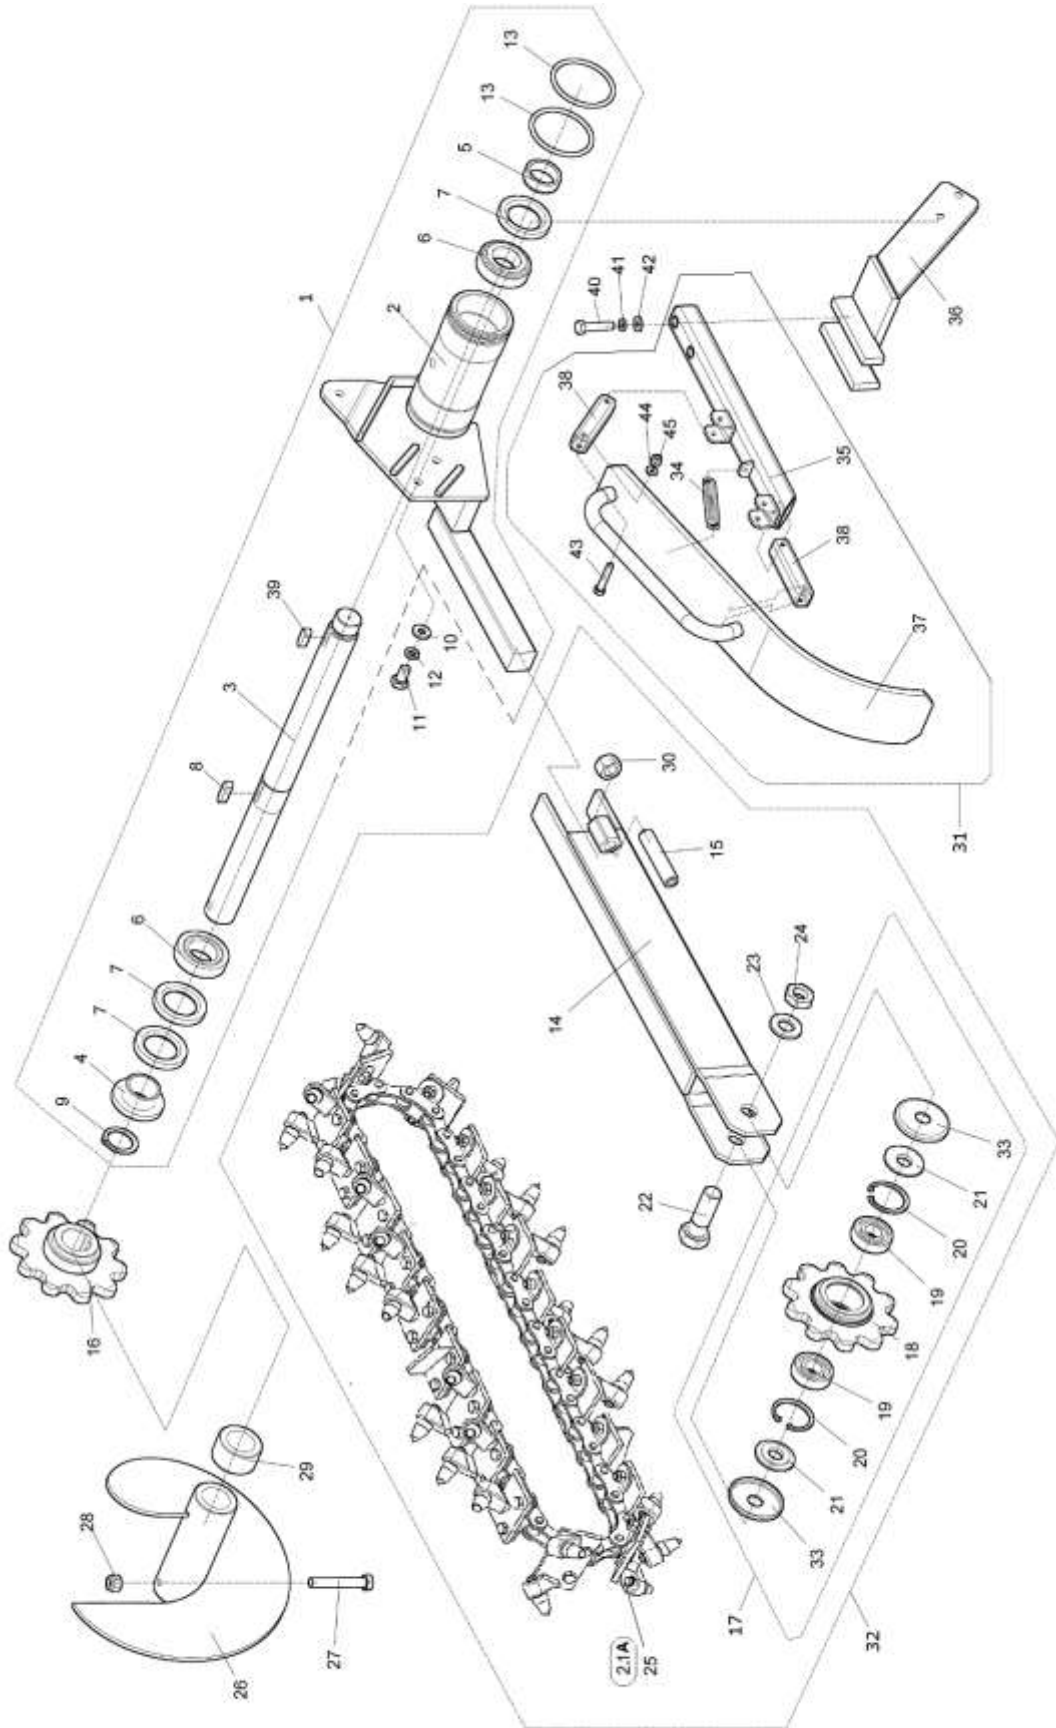

02A	Rameno řetězu 50-120				 08/2021
	Kettenarm		Chain arm		
1	2	3	4	TR 50	
1	Náboj Nabe Hub	DR 00085	-	1	
2	Rameno I Arm Arm	DR 00090	-	1	
3	Hřídel Welle Schaft	DR 00081	-	1	
4	Vložka Einsatz Insert	DR 00082	-	1	
5	Kroužek Ring Ring	DR 00083	-	1	
6	Ložisko 32 007 Lager Bearing	001 783	-	2	
7	Gufero GP 42x62x8 Dichtungsring Sealing ring	001 784	-	3	
8	Pero 8x7x30 Feder Feather	001 785	-	1	
9	Kroužek pojistný 35H Sicherungsring Retaining ring	001 459	-	1	
10	Podložka 10,5 Unterlage Washer	000 045	-	2	
11	Šroub M10x20 Schraube Screw	000 922	-	2	
12	Podložka 10 Unterlage Washer	000 820	-	2	
13	Kroužek „O“ Ring „O“ Ring „O“	001 786	-	2	
14	Rameno 50 Arm Arm	DR 00100	-	1	
15	Šroub M16x80 Schraube Screw	001 738	-	1	
16	Řetězka I Kettenrad Sprocket	DR 00110	-	1	
17	Řetězka Kettenrad Sprocket	DR 00290	-	1	
18	Řetězka II Kettenrad Sprocket	DR 00295	-	1	
19	Ložisko 6204 A 2RS Lager Bearing	001 134	-	2	
20	Pojistný kroužek 47D Sicherungsring Retaining ring	001 136	-	2	
21	Krytka vnitřní Innere Kappe Inside cap	DR 00291	-	2	
22	Šroub M20x65 Schraube Screw	001 787	-	1	
23	Podložka M20 Unterlage Washer	001 788	-	1	
24	Matice M20 Mutter Nut	001 789	-	1	
25A	Řetěz 21-50-120 Kette Chain	DR 02611	-	1	
26	Šnek Schnecke Auger	DR 00140	-	1	
27	Šroub M10x70 Schraube Screw	000 800	-	1	
28	Matice M10 Mutter Nut	000 801	-	1	
29	Kroužek šneku Ring Ring	DR 00143	-	1	
30	Matice M16 Mutter Nut	001 668	-	1