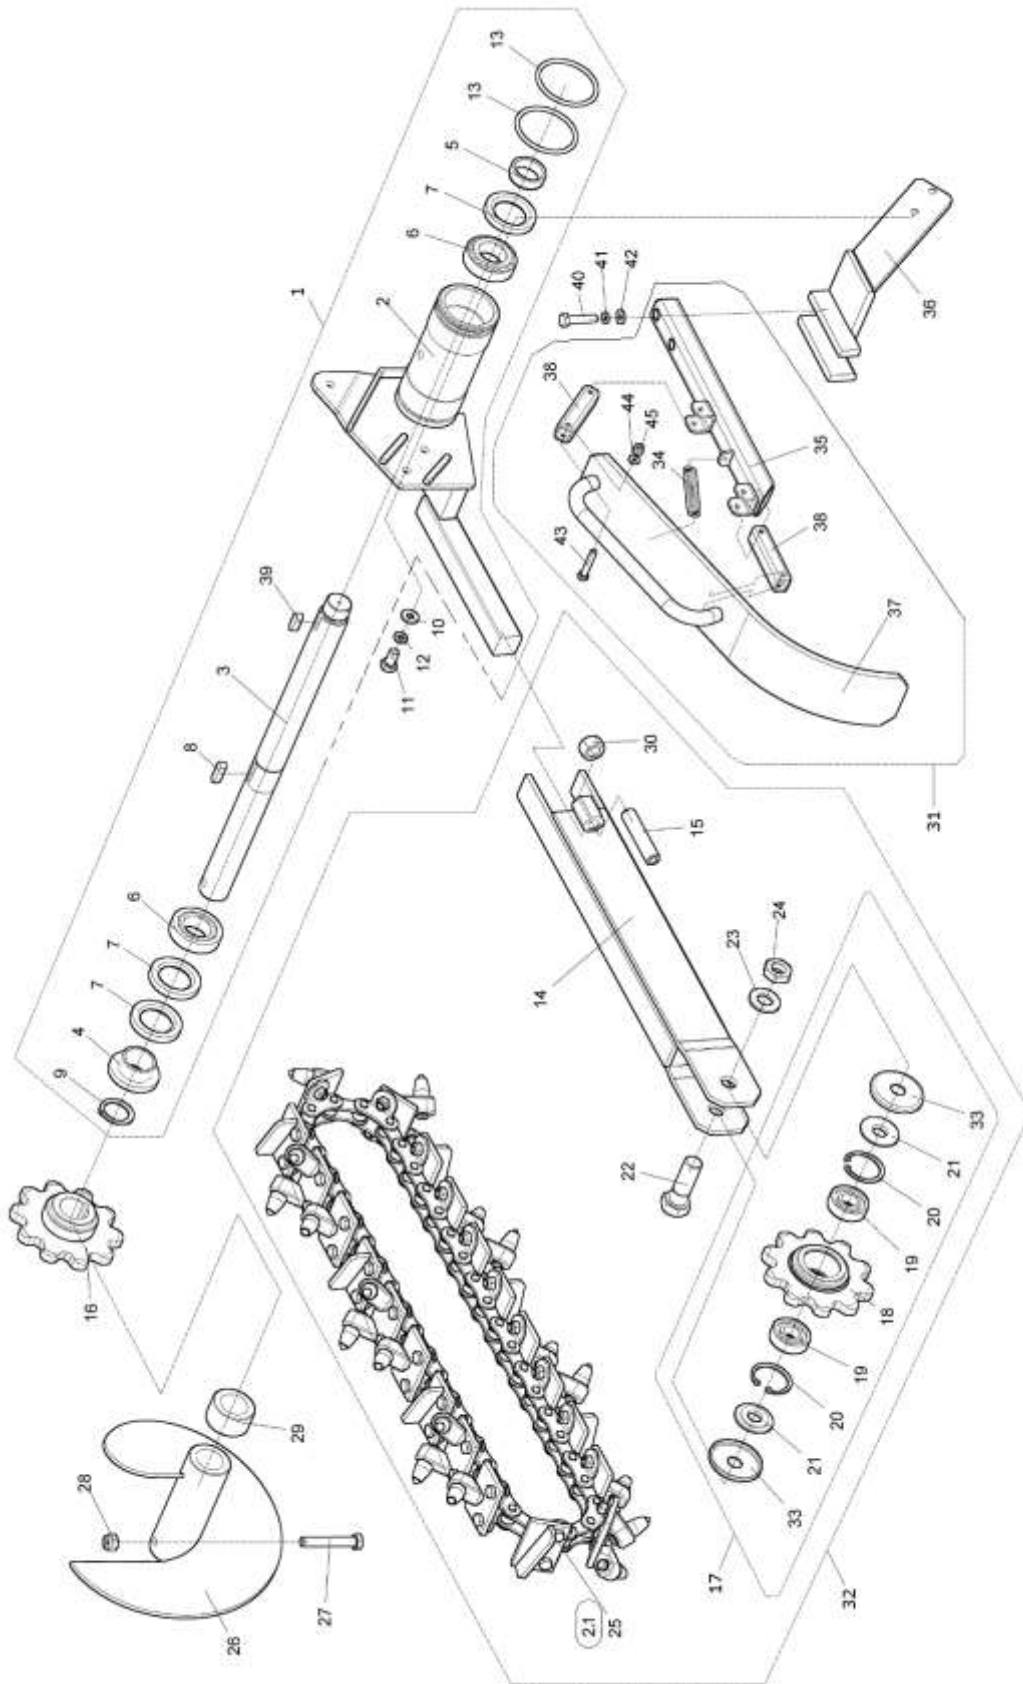

02	Rameno řetězu 50-100				 08/2021	
	Kettenarm		Chain arm			
1	2		3	4	TR 50	
1	Náboj Nabe	Hub	DR 00085	-	1	
2	Rameno I Arm	Arm	DR 00090	-	1	
3	Hřídel Welle	Schaft	DR 00081	-	1	
4	Vložka Einsatz	Insert	DR 00082	-	1	
5	Kroužek Ring	Ring	DR 00083	-	1	
6	Ložisko 32 007 Lager	Bearing	001 783	-	2	
7	Gufero GP 42x62x8 Dichtungsring	Sealing ring	001 784	-	3	
8	Pero 8x7x30 Feder	Feather	001 785	-	1	
9	Kroužek pojistný 35H Sicherungsring	Retaining ring	001 459	-	1	
10	Podložka 10,5 Unterlage	Washer	000 045	-	2	
11	Šroub M10x20 Schraube	Screw	000 922	-	2	
12	Podložka 10 Unterlage	Washer	000 820	-	2	
13	Kroužek „O“ Ring „O“	Ring „O“	001 786	-	2	
14	Rameno 50 Arm	Arm	DR 00100	-	1	
15	Šroub M16x80 Schraube	Screw	001 738	-	1	
16	Řetězka I Kettenrad	Sprocket	DR 00110	-	1	
17	Řetězka Kettenrad	Sprocket	DR 00290	-	1	
18	Řetězka II Kettenrad	Sprocket	DR 00295	-	1	
19	Ložisko 6204 A 2RS Lager	Bearing	001 134	-	2	
20	Pojistný kroužek 47D Sicherungsring	Retaining ring	001 136	-	2	
21	Krytka vnitřní Innere Kappe	Inside cap	DR 00291	-	2	
22	Šroub M20x65 Schraube	Screw	001 787	-	1	
23	Podložka M20 Unterlage	Washer	001 788	-	1	
24	Matice M20 Mutter	Nut	001 789	-	1	
25	Řetěz 21-50-100 Kette	Chain	DR 02601	-	1	
26	Šnek Schnecke	Auger	DR 00140	-	1	
27	Šroub M10x70 Schraube	Screw	000 800	-	1	
28	Matice M10 Mutter	Nut	000 801	-	1	
29	Kroužek šneku Ring	Ring	DR 00143	-	1	
30	Matice M16 Mutter	Nut	001 668	-	1