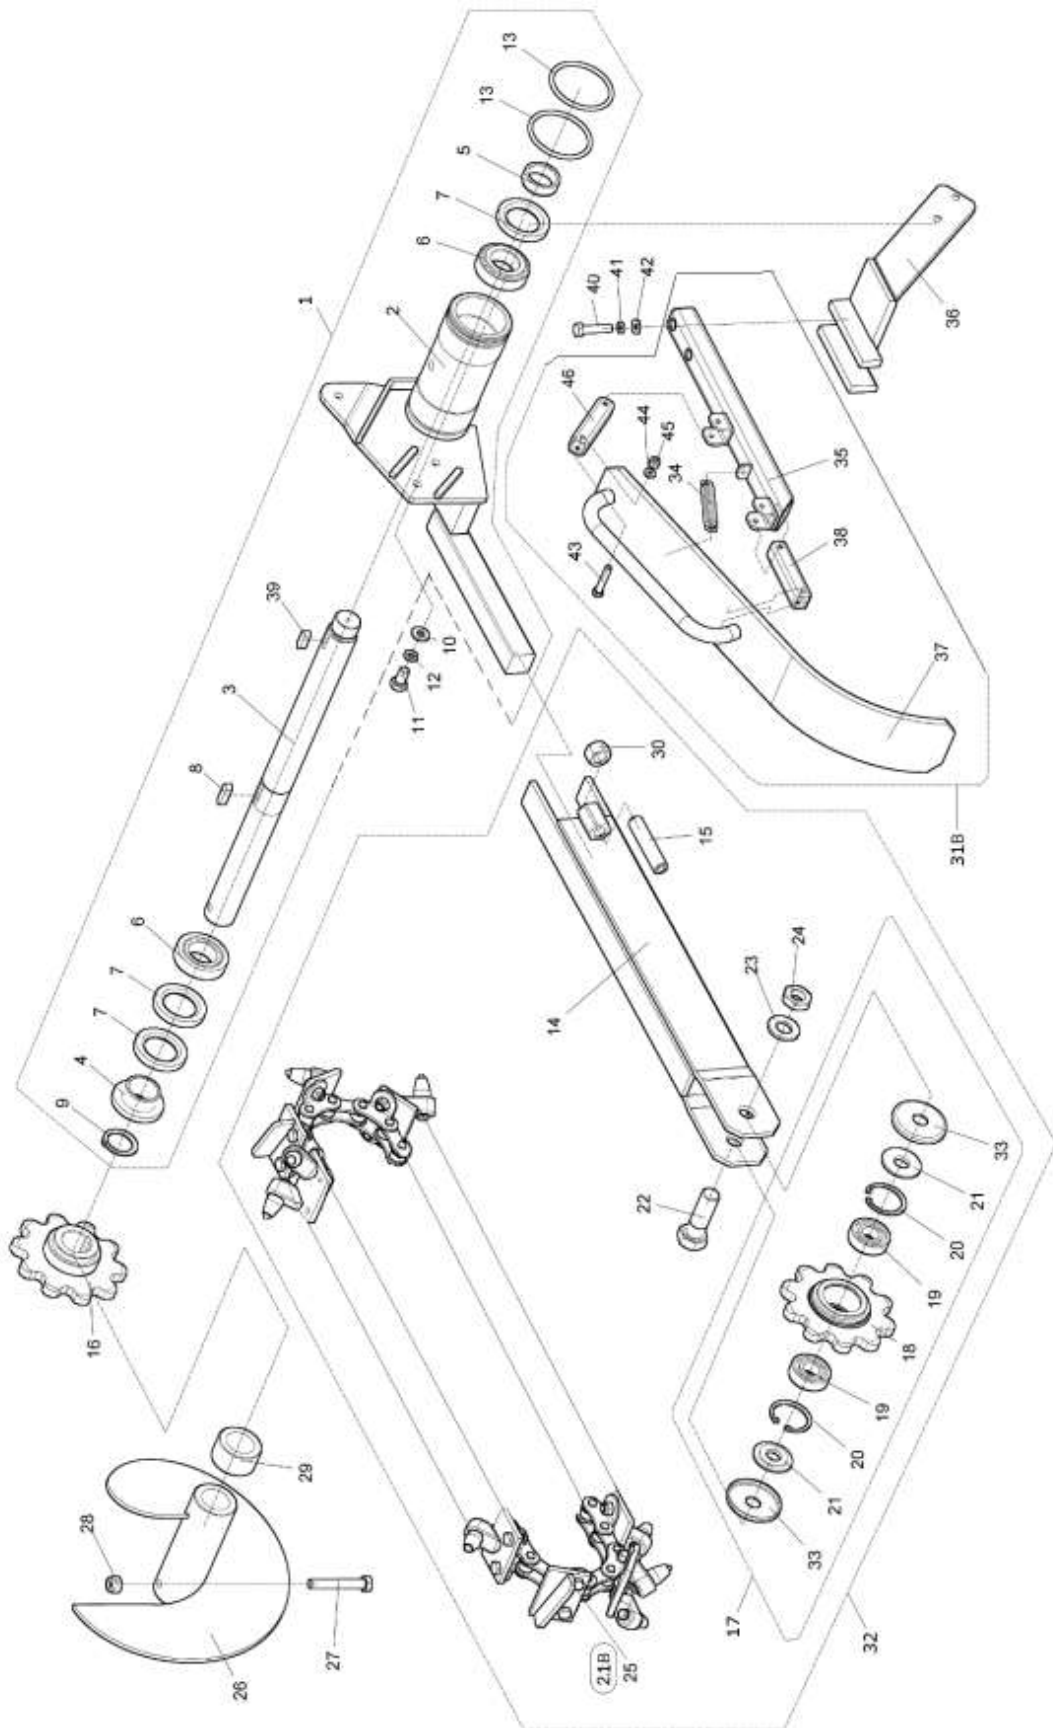

02B	Rameno řetězu 60-100				 08/2021	
	Kettenarm		Chain arm			
1	2		3	4	TR 50	
1	Náboj Nabe	Hub	DR 00085	-	1	
2	Rameno I Arm	Arm	DR 00090	-	1	
3	Hřídel Welle	Schaft	DR 00081	-	1	
4	Vložka Einsatz	Insert	DR 00082	-	1	
5	Kroužek Ring	Ring	DR 00083	-	1	
6	Ložisko 32 007 Lager	Bearing	001 783	-	2	
7	Gufero GP 42x62x8 Dichtungsring	Sealing ring	001 784	-	3	
8	Pero 8x7x30 Feder	Feather	001 785	-	1	
9	Kroužek pojistný 35H Sicherungsring	Retaining ring	001 459	-	1	
10	Podložka 10,5 Unterlage	Washer	000 045	-	2	
11	Šroub M10x20 Schraube	Screw	000 922	-	2	
12	Podložka 10 Unterlage	Washer	000 820	-	2	
13	Kroužek „O“ Ring „O“	Ring „O“	001 786	-	2	
14	Rameno 60 Arm	Arm	DR 00650	-	1	
15	Šroub M16x80 Schraube	Screw	001 738	-	1	
16	Řetězka I Kettenrad	Sprocket	DR 00110	-	1	
17	Řetězka Kettenrad	Sprocket	DR 00290	-	1	
18	Řetězka II Kettenrad	Sprocket	DR 00295	-	1	
19	Ložisko 6204 A 2RS Lager	Bearing	001 134	-	2	
20	Pojistný kroužek 47D Sicherungsring	Retaining ring	001 136	-	2	
21	Krytka vnitřní Innere Kappe	Inside cap	DR 00291	-	2	
22	Šroub M20x65 Schraube	Screw	001 787	-	1	
23	Podložka M20 Unterlage	Washer	001 788	-	1	
24	Matice M20 Mutter	Nut	001 789	-	1	
25	Řetěz 27-60-100 Kette	Chain	DR 02600	-	1	
26	Šnek Schnecke	Auger	DR 00140	-	1	
27	Šroub M10x70 Schraube	Screw	000 800	-	1	
28	Matice M10 Mutter	Nut	000 801	-	1	
29	Kroužek šneku Ring	Ring	DR 00143	-	1	
30	Matice M16 Mutter	Nut	001 668	-	1