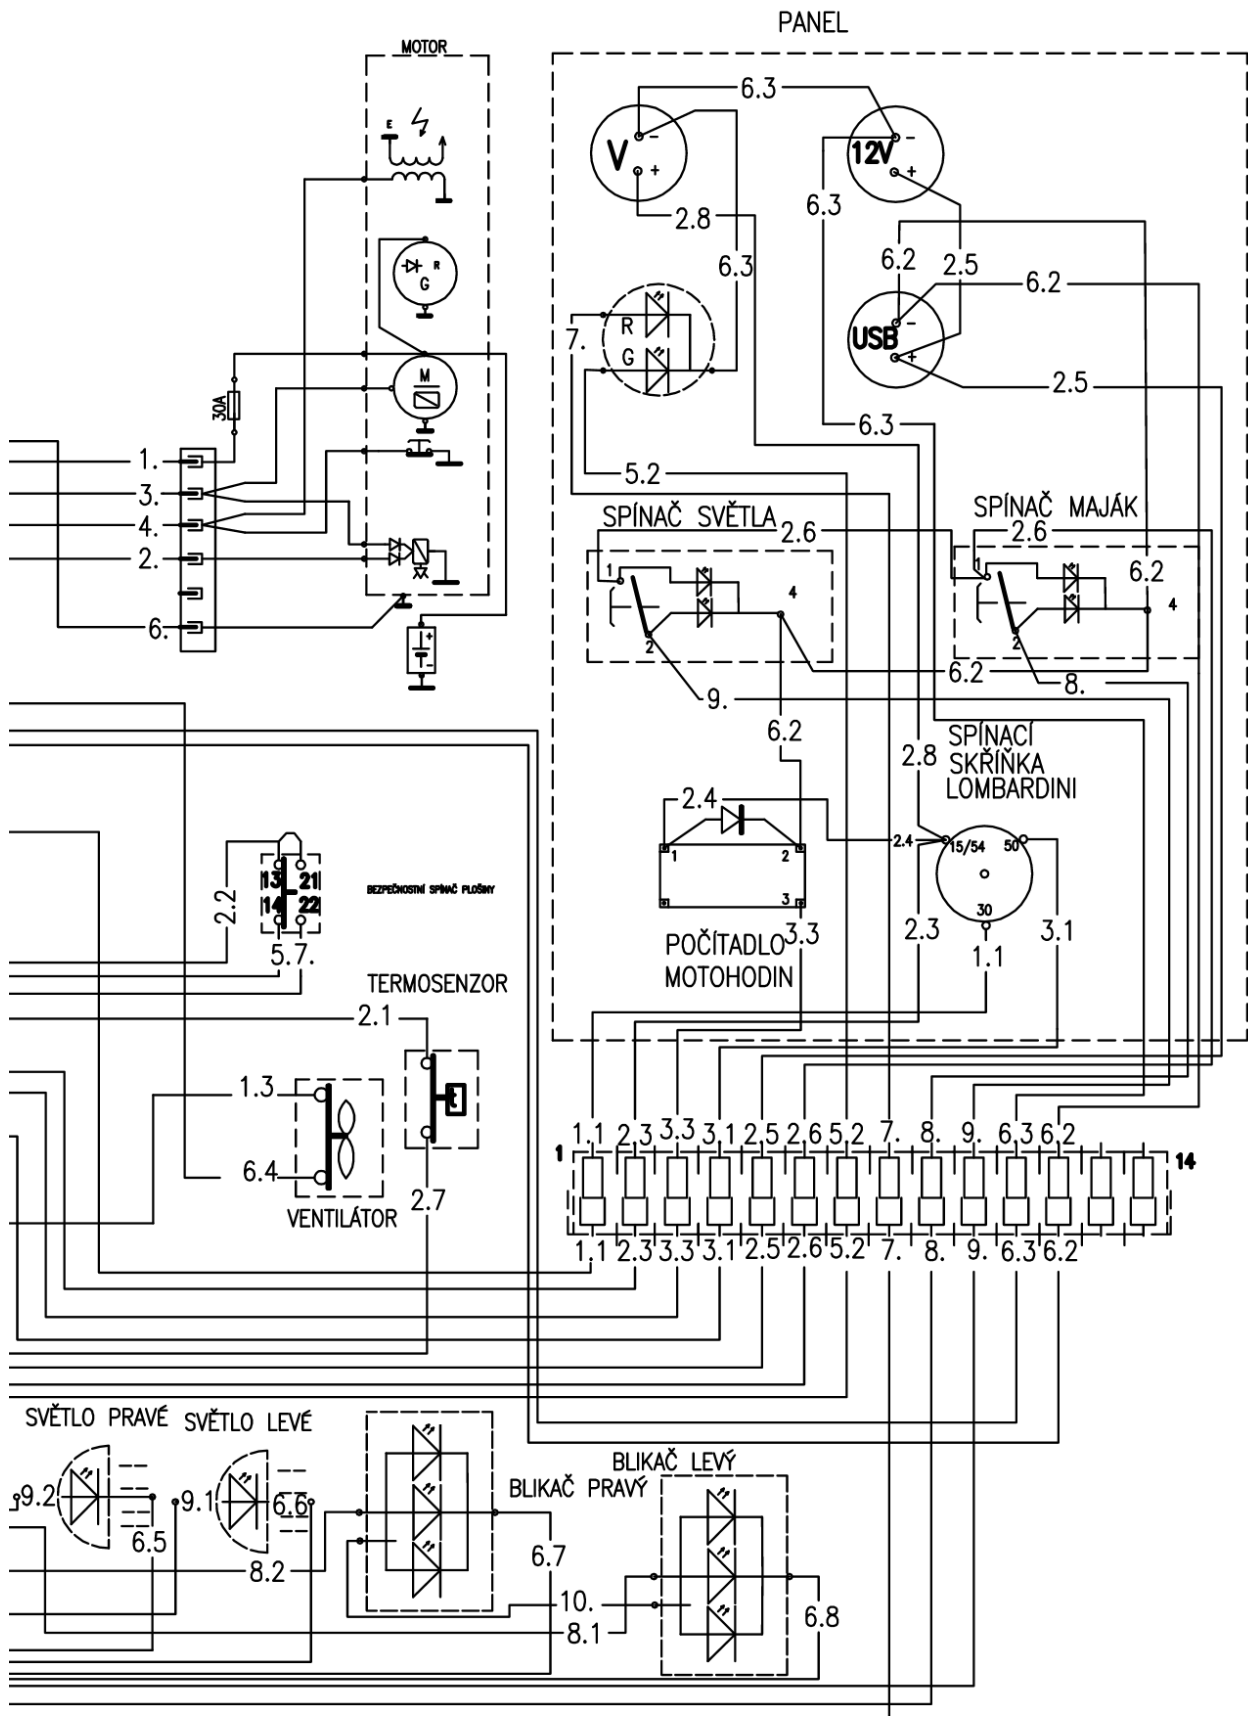

A	A					
1	2	3	4	TR120HI		
				5		

- A - označení skupiny
- 1 - číslo položky katalogu
- 2 - název součásti, rozměr
- 3 - objednací číslo
- 4 - ČSN
- 5 - počet kusů do sestavy

V obrazové části katalogu znamená:

A	A					
1	A	3	4	TR120HI		
	2			5		

A - Benennung der Gruppe

1 - Die Positionennummer des Katalogs

2 - Die genaue Benennung des Bestandteils, Dimension

3 - Bestellnummer

4 - CSN

5 - Stückzahl

Im Bildnachtrag des Katalogs wird angegeben:

TR 120HI

ELEKTRICKÉ ZAPOJENÍ / ELEKTRISCHE SCHEMA / WIRING DIAGRAM

KRABICE – ELEKTRO

SCHÉMA HYDRAULICKÉHO OBVODU DRÁŽKOVACE TR 120 H

Autor: LASKI, s.r.o.
798 17 Smržice 263
Czech Republic

www.laski.cz

03/2022