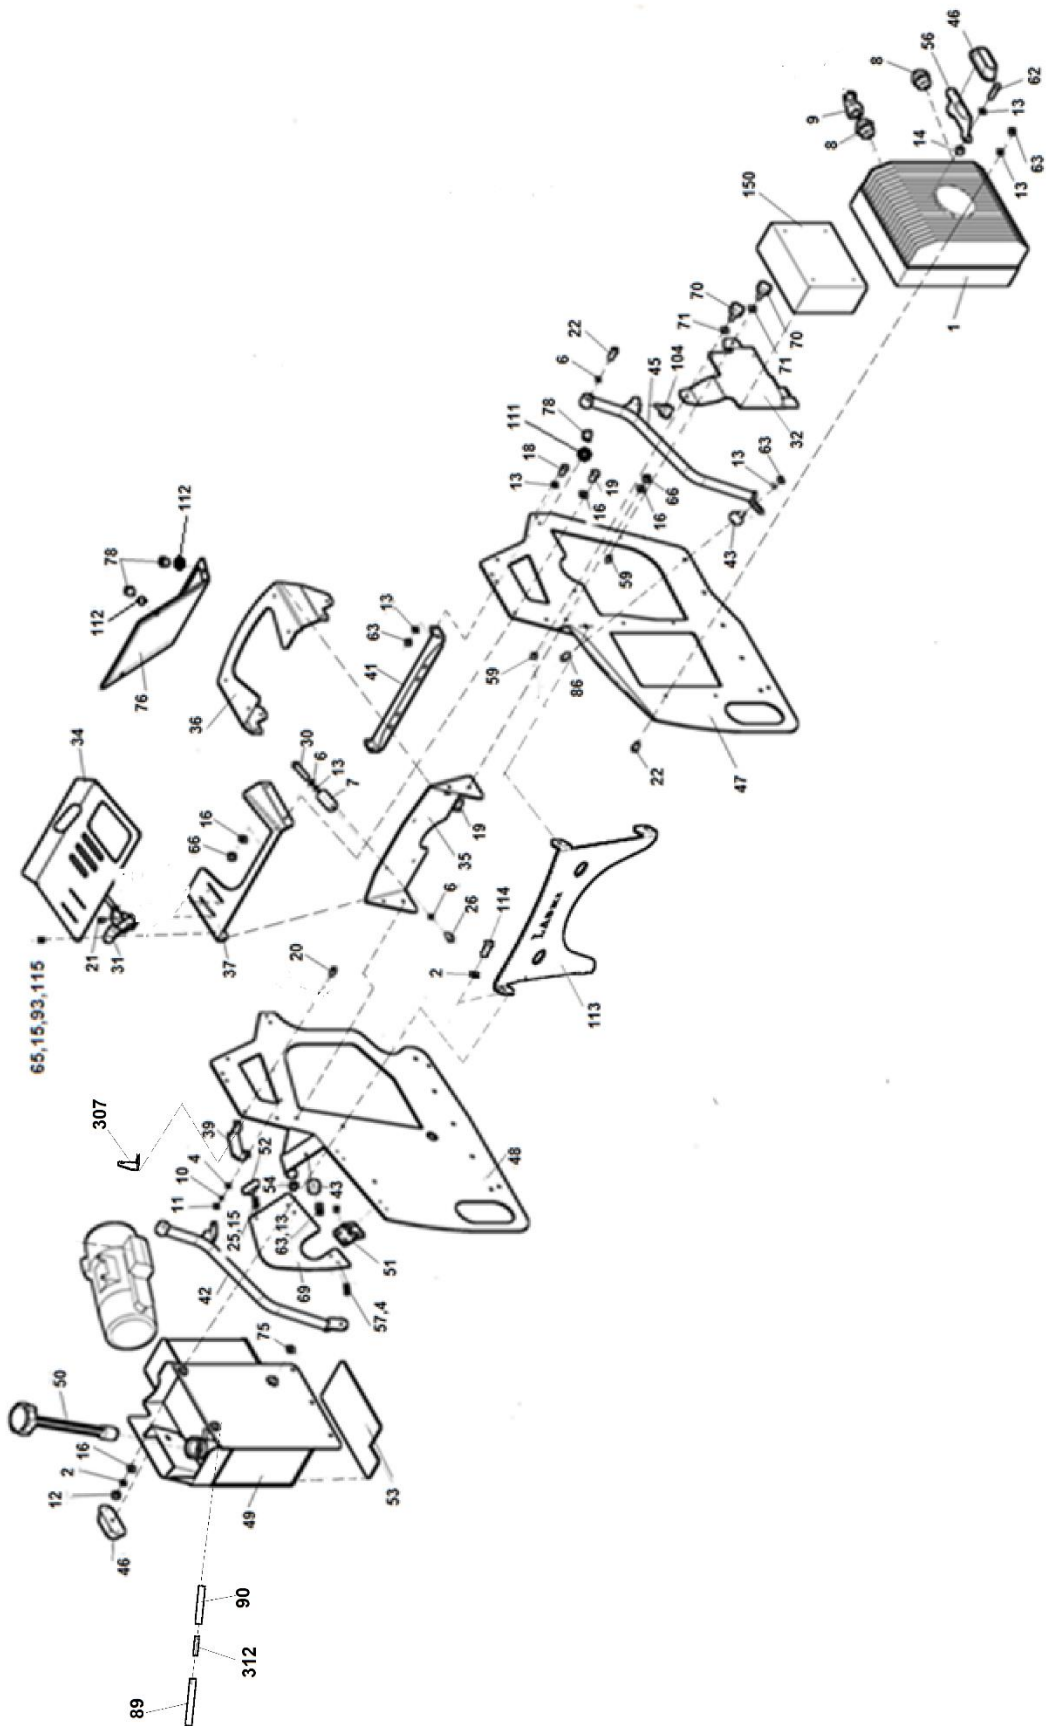

1B	Drážkovač - nástavba				 03/2022	
	Rillmaschine		Trencher			
1	2		3	4	TR120H	
37	Ovládací panel 2 Platte	Control panel	DR 05522	-	1	
39	Držák filtru Halter	Holder	DR 05538	-	1	
41	Nosník Stütze	Console	DR 05493	-	1	
42	Madlo levé Holm	Grip	DR 05564	-	1	
43	Silenblok D30-H20-M8x18 Gummipuffer	Silent-block	006 027	-	2	
45	Madlo pravé Holm	Grip	DR 05565	-	1	
46	Světlo LED oranžové-výstražné LED-Licht	LED light	006 729	-	2	
47	Bok pravý Seite	Side	DR 05577	-	1	
48	Bok levý Seite	Side	DR 05578	-	1	
49	Nádrž paliva Behälter	Fuel tank	DR 05624	-	1	
50	Palivoměr Kraftstoffvorratsmesser	Fuel gauge	005 544	-	1	
51	Pant Scharnier	Hinge	002 828	-	2	
52	Rukojeť tvar T M5x20 Griff	Handle	003 496	-	1	
53	Podložka Unterlage	Washer	DR 05637	-	1	
54	Magnet Magnet	Magnet	003 494	-	1	
56	Držák Halter	Holder	DR 05594	-	1	
57	Matice M6 Mutter	Nut	000 578	-	16	
59	Matice M6 Mutter	Nut	004 630	-	2	
62	Šroub M8x45 Schraube	Bolt	001 032	-	2	
63	Matice M8 Mutter	Nut	000 499	-	11	
65	Šroub M5x20 Schraube	Bolt	005 647	-	2	
66	Matice M10 Mutter	Nut	000 801	-	12	
69	Víko Deckel	Cover	DR 05631	-	1	
70	Rukojeť M6x25 Griff	Handle	006 996	-	2	
71	Podložka M6 Unterlage	Washer	001 494	-	2	
75	Spona hadicová 12-15mm Schnalle	Buckle	006 525	-	2	
76	Kapota Haube	Cowl	DR 05583	-	1	
78	Uzávěr Verriegelung	Lock	006 808	-	10	
89	Hadice L=450 Schlauch	Hose	FCV 0056	-	1	
90	Hadice L=350 Schlauch	Hose	FCV 0057	-	1