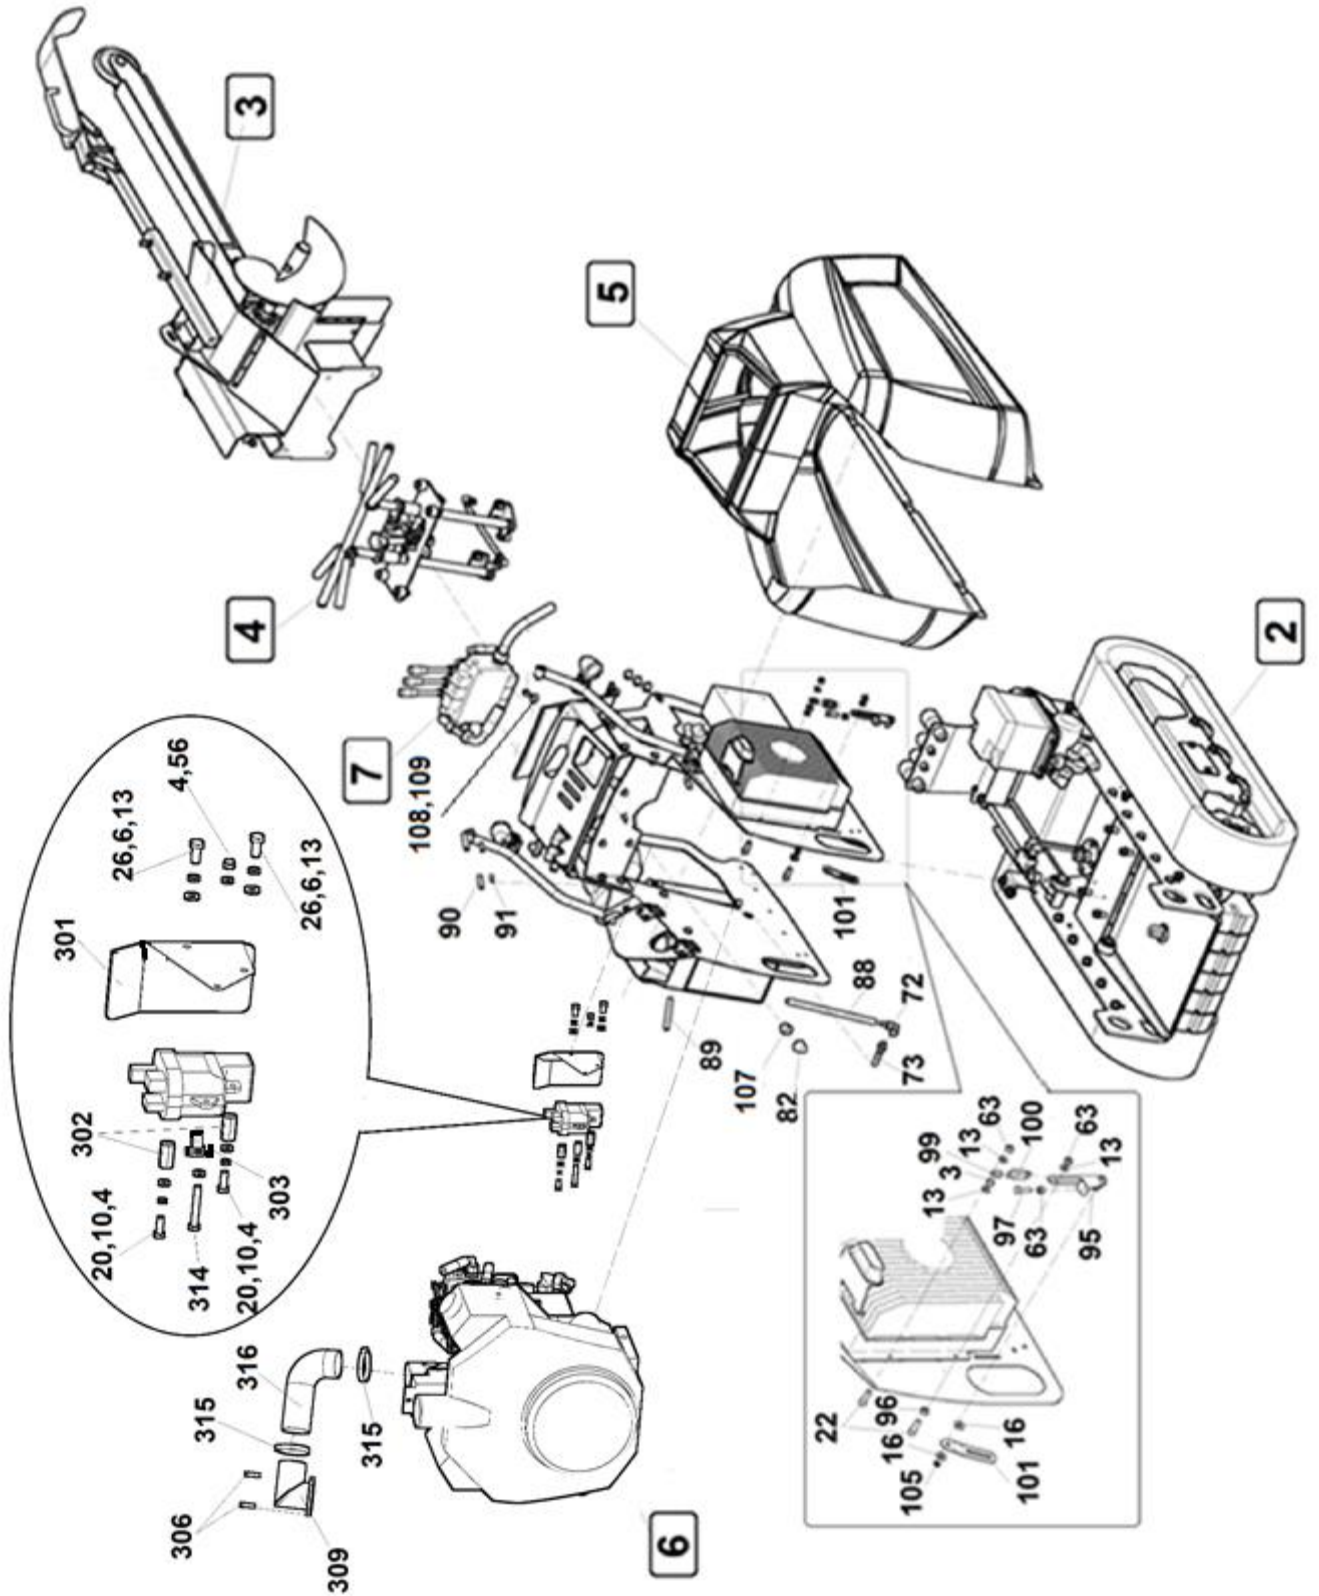

1A	Drážkovač				 03/2022	
	Rillmaschine		Trencher			
1	2		3	4	TR120HI	
3	Matice M8 Mutter	Nut	000 027	-	2	
4	Podložka 6,4 Unterlage	Washer	000 036	-	26	
6	Podložka 8 Unterlage	Washer	000 786	-	12	
10	Podložka 6 Unterlage	Washer	000 791	-	2	
13	Podložka 8,4 Unterlage	Washer	000 037	-	28	
20	Šroub M6x20 Schraube	Bolt	001 062	-	2	
22	Šroub M8x30 Schraube	Bolt	000 940	-	4	
26	Šroub M8x20 Schraube	Bolt	004 439	-	2	
63	Matice M8 Mutter	Nut	000 499	-	11	
72	Koleno hadice Knier	Knee	F 300 878	-	1	
73	Hrdlo sání Stutzen	Socket	P-38-08-10	-	1	
82	Silenblok pružina 16 35x35M8x16 Gummipuffer	Silent-block	002 263	-	1	
88	Hadice L=300 Schlauch	Hose	FCV 0055	-	1	
89	Hadice L=450 Schlauch	Hose	FCV 0056	-	1	
90	Hadice L=350 Schlauch	Hose	FCV 0057	-	1	
95	Kulisa Hinter den Kulissen	Backstage	DR 05678	-	1	
96	Matice Mutter	Nut	DR 05682	-	1	
97	Šroub M8x40 Schraube	Bolt	001 535	-	1	
99	Závěs Haken	Hinge	DR 05683	-	1	
100	Pružina tažná 1,4x18,2x60,2x20 Feder	Spring	007 072	-	1	
101	Táhlo Lenkstange	Pull	DR 05677	-	1	
105	Kroužek pojistný SEG 10H Ring	Ring	001 566	-	1	
107	Rozpěrka Spreize	Spacer	DR 05692	-	1	
108	Matice Mutter	Nut	DR 05691	-	1	
109	Podložka 13 Unterlage	Washer	000 052	-	1	
301	Clona Blend	Screen	DR 05793	-	1	
302	Matice Mutter	Nut	DR 05794	-	2	
303	Rozpěrka Spreize	Spacer	DR 05795	-	1	
306	Šroub M6x30 Schraube	Bolt	001 441	-	3