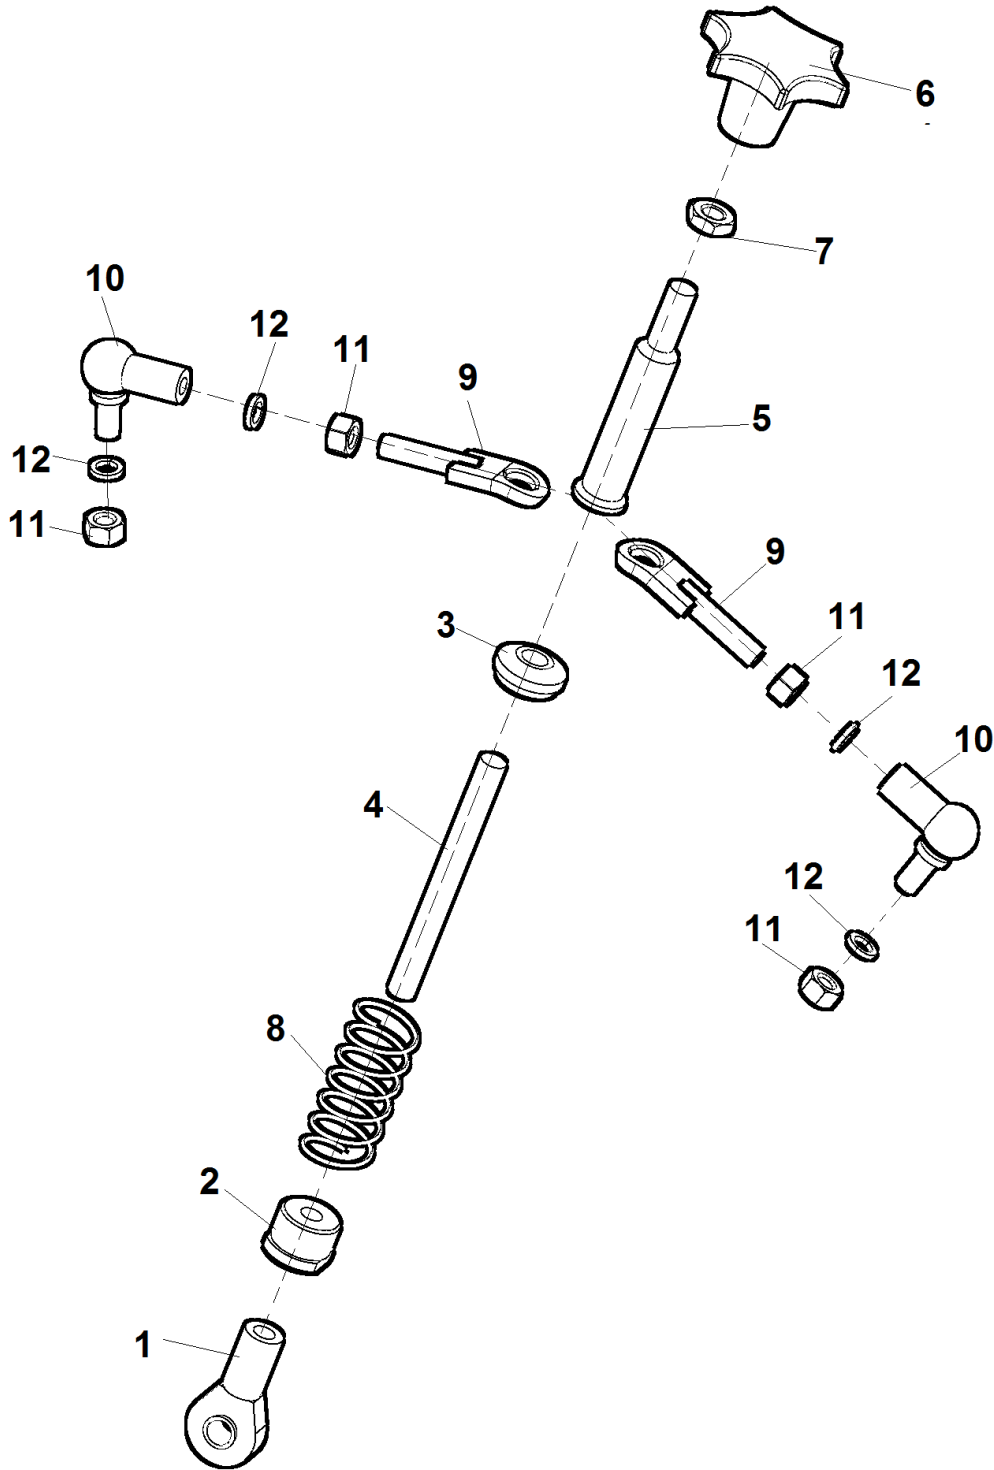

A	A					
1	2	3	4	TR120HI		
				5		

- A - označení skupiny
- 1 - číslo položky katalogu
- 2 - název součásti, rozměr
- 3 - objednací číslo
- 4 - ČSN
- 5 - počet kusů do sestavy

V obrazové části katalogu znamená:

A	A					
1	A	3	4	TR120HI		
	2			5		

A - Benennung der Gruppe

1 - Die Positionennummer des Katalogs

2 - Die genaue Benennung des Bestandteils, Dimension

3 - Bestellnummer

4 - CSN

5 - Stückzahl

Im Bildnachtrag des Katalogs wird angegeben:

TR 120HI

03/2022

3.1

4	Ovládání pojezdu			 03/2022		
	Fahrsteuerung		Driving control		TR120HI	
1	2		3	4		
1	Podložka 13 Unterlage	Washer	000 052	-	2	
2	Podložka 21 Unterlage	Washer	000 174	-	2	
3	Hlavice mazací KM8x1 Kopf	Head	000 841	-	2	
4	Matice M8 Mutter	Nut	000 027	-	6	
5	Pouzdro KU 2025 Buchse	Bush	001 655	-	4	
6	Kroužek „O“ 20x3,5 NBR 70 Sh Ring	Ring	006 029	-	4	
8	Podložka 8 Unterlage	Washer	000 786	-	8	
9	Deska ovládání Platte	Plate	DR 05324	-	1	
10	Silenblok B D30-H20-M8x18 Gummipuffer	Silent-block	006 027	-	8	
11	Podložka 8,4 Unterlage	Washer	000 037	-	16	
13	Šroub M8x14 Schraube	Bolt	000 625	-	6	
14	Hřídel Welle	Schaft	DR 05364	-	1	
17	Kroužek „O“ 14x3 Ring	Ring	001 624	-	2	
18	Pouzdro KU 1415 Buchse	Bush	006 031	-	2	
19	Patka Lappen	Flange	DR 05378	-	1	
20	Čep Bolzen	Pin	DR 05379	-	2	
21	Podložka 10,5 Unterlage	Washer	000 045	-	5	
22	Šroub M8x25 Schraube	Bolt	000 594	-	6	
23	Podložka M8 Unterlage	Washer	000 702	-	10	
24	Šroub M8x12 Schraube	Bolt	006 038	-	2	
25	Kloub kulový M8 Joint	Joint	006 033	-	4	
26	Hřídel ovládání Welle	Schaft	DR 05596	-	1	
27	Vahadlo Rocker	Rocker	DR 05471	-	1	
28	Kroužek pojistný SEG 12H Sicherungsring	Retaining ring	004 612	-	2	
29	Páka Hebel	Lever	DR 05473	-	1	
30	Patka levá Lappen	Flange	DR 05492	-	1	
32	Madlo řídicí Holm	Grip	DR 05544	-	2	
33	Madlo hlavní Holm	Grip	DR 05540	-	1	
34	Příložka Unterlegscheibe	Shim	DR 05548	-	2	
36	Páka konstantní rychlosti Hebel	Lever	DR 05551	-	1	