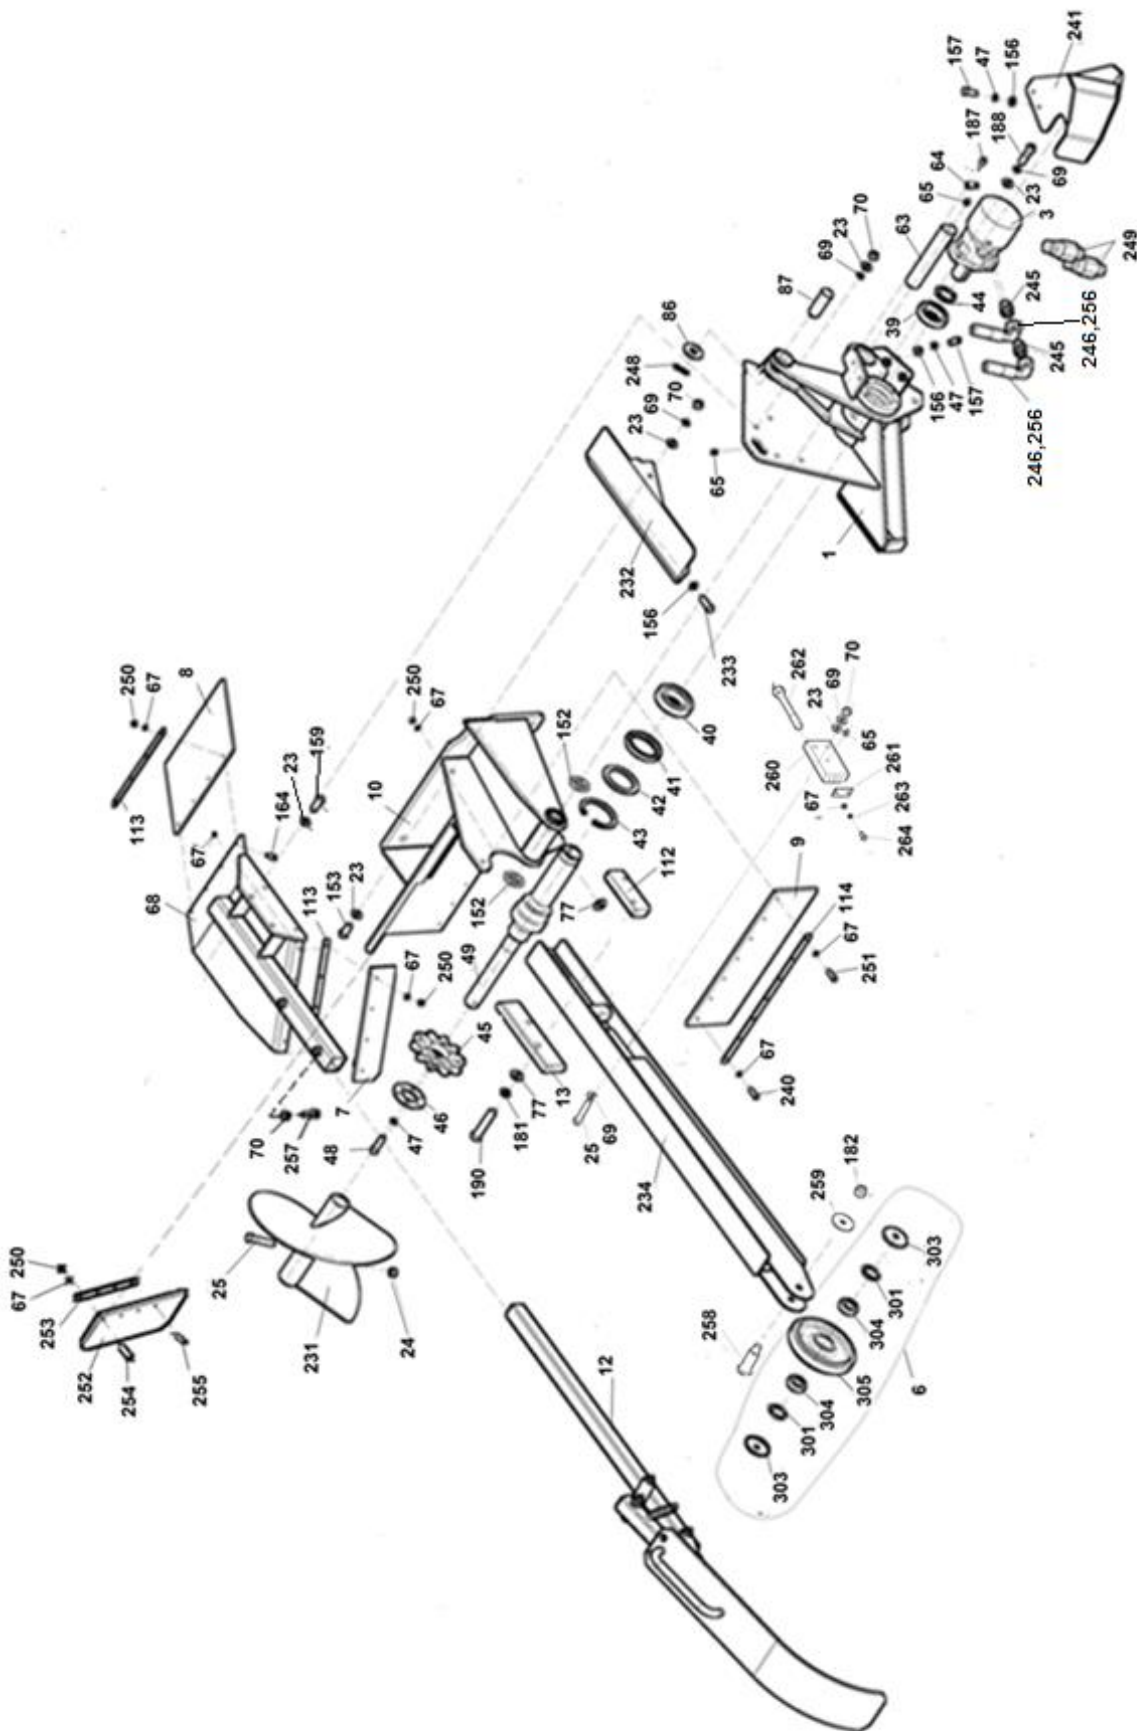

3	Adaptér 120			 03/2022		
	1	Adapter	Adapter	3	4	TR120HI
77	Podložka 17 Unterlage	Washer	000 316	-	3	
86	Podložka 26 Unterlage	Washer	001 028	-	1	
87	Čep Bolzen	Pin	DR 05298	-	1	
112	Příložka Unterlegscheibe	Shim	DR 05263	-	1	
113	Příložka horní Unterlegscheibe	Shim	DR 05334	-	2	
114	Příložka dolní Unterlegscheibe	Shim	DR 05335	-	1	
152	Kroužek „O“ 38x4 MVQ80Sh Ring	Ring	006 030	-	2	
153	Šroub M12x30 Schraube	Bolt	001 362	-	2	
156	Podložka 10,5 Unterlage	Washer	000 045	-	4	
157	Šroub M10x30 Schraube	Bolt	000 680	-	4	
159	Šroub M12x35 Schraube	Bolt	001 363	-	4	
164	Šroub M6x20 Schraube	Bolt	001 062	-	4	
181	Podložka 16 Unterlage	Washer	001 378	-	2	
182	Matice M16 Mutter	Nut	001 004	-	2	
186	Šroub M6x25 Schraube	Bolt	000 240	-	2	
187	Šroub M6x16 Schraube	Bolt	000 706	-	2	
188	Šroub M12x50 Schraube	Bolt	006 035	-	4	
190	Šroub M16x90 Schraube	Bolt	002 593	-	2	
231	Šnek Schnecke	Auger	DR 05397	-	1	
232	Kryt Deckel	Cover	DR 05404	-	1	
234	Rameno 120 Arm	Arm	DR 05711	-	1	
240	Šroub M6x30 Schraube	Bolt	001 441	-	5	
241	Kryt motoru Deckel	Cover	DR 05642	-	1	
245	Hrdlo přímé XA18-RL1/2WD 100509.1 Stutzen	Socket	002 031	-	2	
246	Hadice 2SC DN 16/1300 DKOL90 M26x1,5 Schlauch	Hose	005 640	-	2	
248	Závlačka 4x32 Splint	Split pin	001 029	-	1	
249	Rychlospojka PLT4 Schnellkupplung	Quick Coupler	005 626	-	2	
250	Matice M6 Mutter	Nut	000 578	-	18	
251	Šroub M6x35 Schraube	Bolt	001 039	-	1	
252	Clona Blend	Screen	DR 05689	-	1