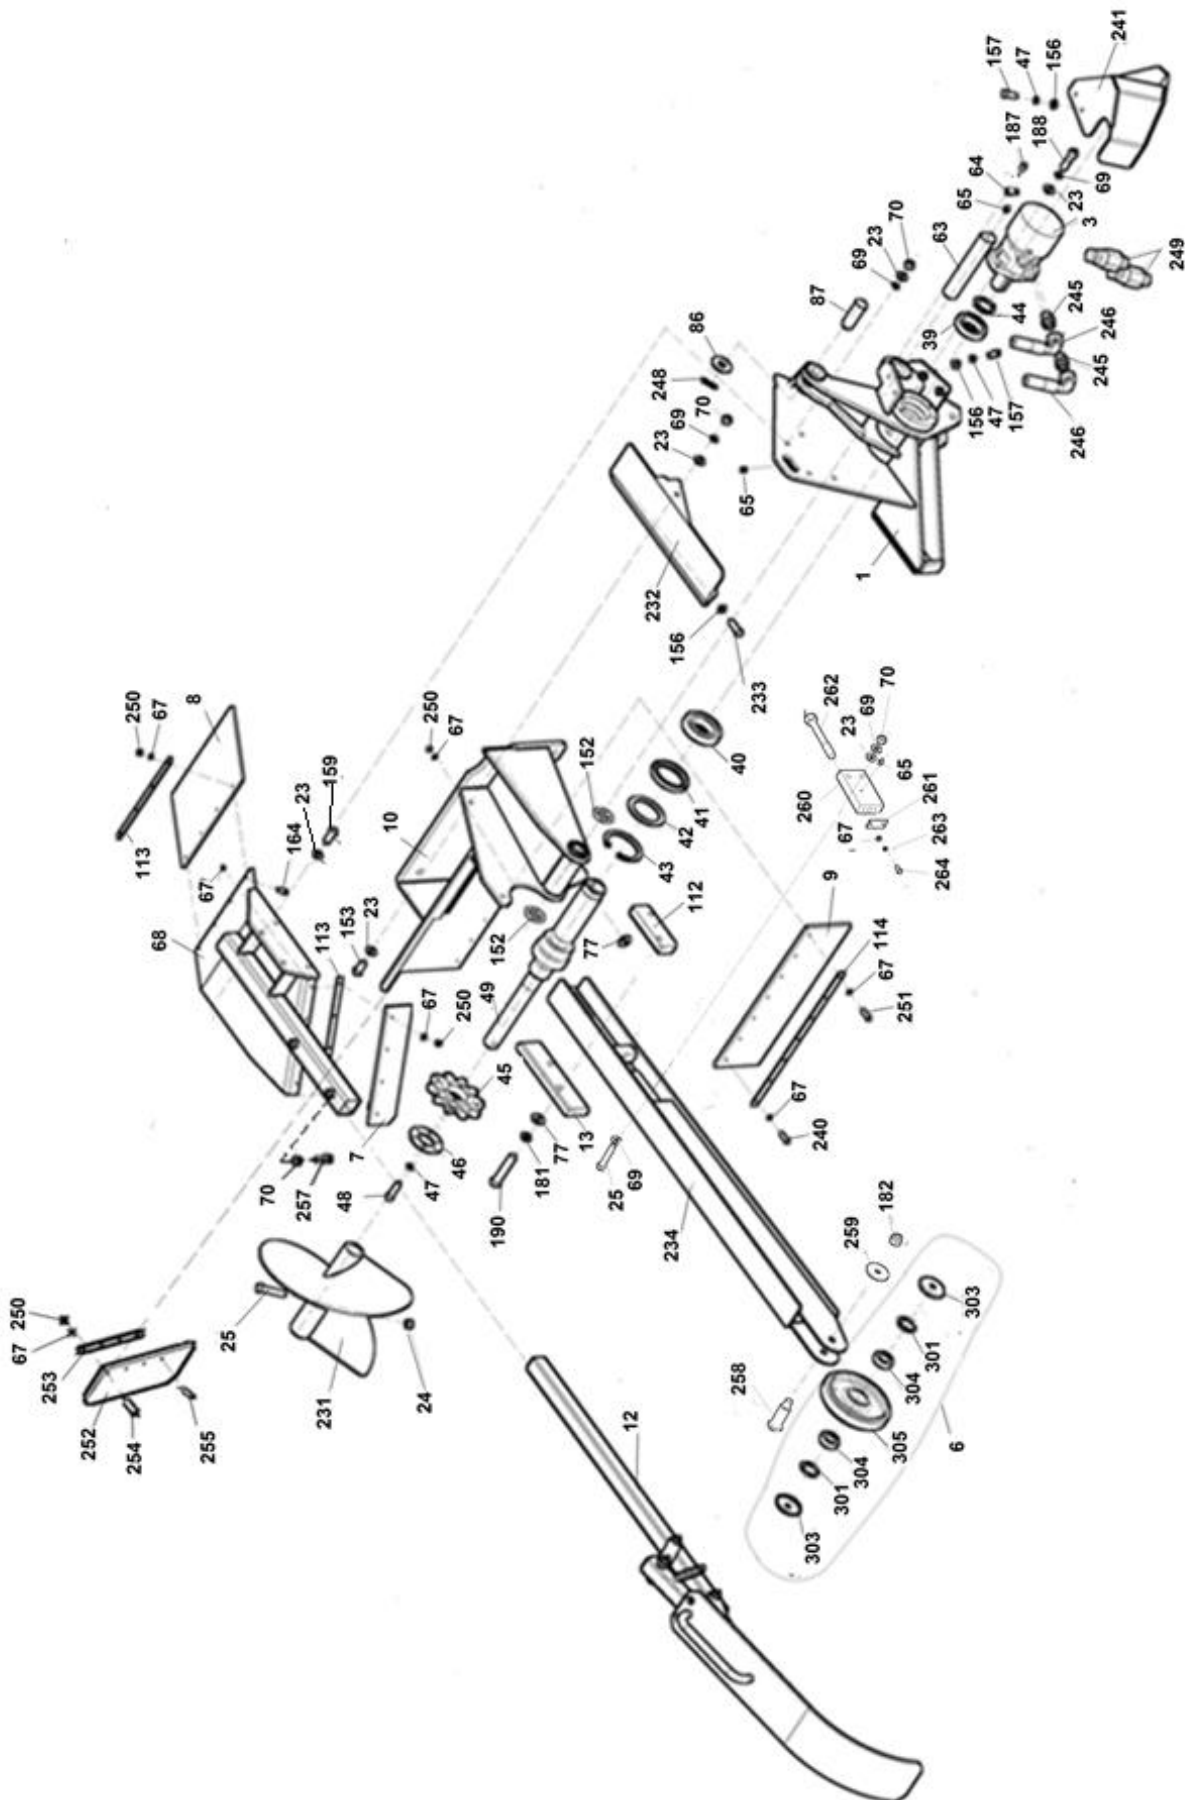

3	Adaptér drážkovače				 03/2022	
	1	2	3	4	TR120HI	
1	Uložení hřídele Wellenlager	Shaft bearing	DR 05130	-	1	
3	Hydromotor OMH 200 Hydromotor	Hydromotor	DR-04006	-	1	
6	Řetězka Kettenrad	Chain	DR 05708	-	1	
7	Clona I Blend	Screen	DR 05260	-	1	
8	Clona II Blend	Screen	DR 05261	-	1	
9	Clona III Blend	Screen	DR 05262	-	1	
10	Konzola Konsole	console	DR 05155	-	1	
12	Kryt řetězu Deckel	Cover	DR 05179	-	1	
13	Příložka Unterlegscheibe	Shim	DR 05264	-	1	
23	Podložka 13 Unterlage	Washer	000 052	-	21	
24	Matice M12 Mutter	Nut	000 576	-	1	
25	Šroub M12x70 Schraube	Bolt	001 719	-	3	
39	Ložisko 6010 RZ SKF Lager	Bearing	006 041	-	1	
40	Ložisko 6211 RZ SKF Lager	Bearing	006 040	-	1	
41	Gufero 80x100x10 GP Dichtungsring	Sealing ring	006 028	-	1	
42	Kroužek Ring	Ring	DR 05231	-	1	
43	Kroužek pojistný SEG 100D Sicherungsring	Retaining ring	006 039	-	1	
44	Kroužek pojistný SEG 50H Sicherungsring	Retaining ring	004 889	-	1	
45	Řetězka hnací Kettenrad	Chain	DR 05232	-	1	
46	Podložka Unterlage	Washer	DR 05233	-	1	
47	Podložka 10 Unterlage	Washer	000 820	-	10	
48	Šroub M10x45 Schraube	Bolt	000 165	-	6	
49	Hřídel Welle	Schaft	DR 05230	-	1	
63	Čep Bolzen	Pin	DR 05252	-	1	
64	Příložka Unterlegscheibe	Shim	DR 05253	-	1	
65	Hlavice mazací KM8x1 Kopf	Head	000 841	-	3	
67	Podložka 6,4 Unterlage	Washer	000 036	-	35	
68	Kryt horní Deckel	Cover	DR 05152	-	1	
69	Podložka 12 Unterlage	Washer	000 833	-	12	
70	Matice M12 Mutter	Nut	000 096	-	10