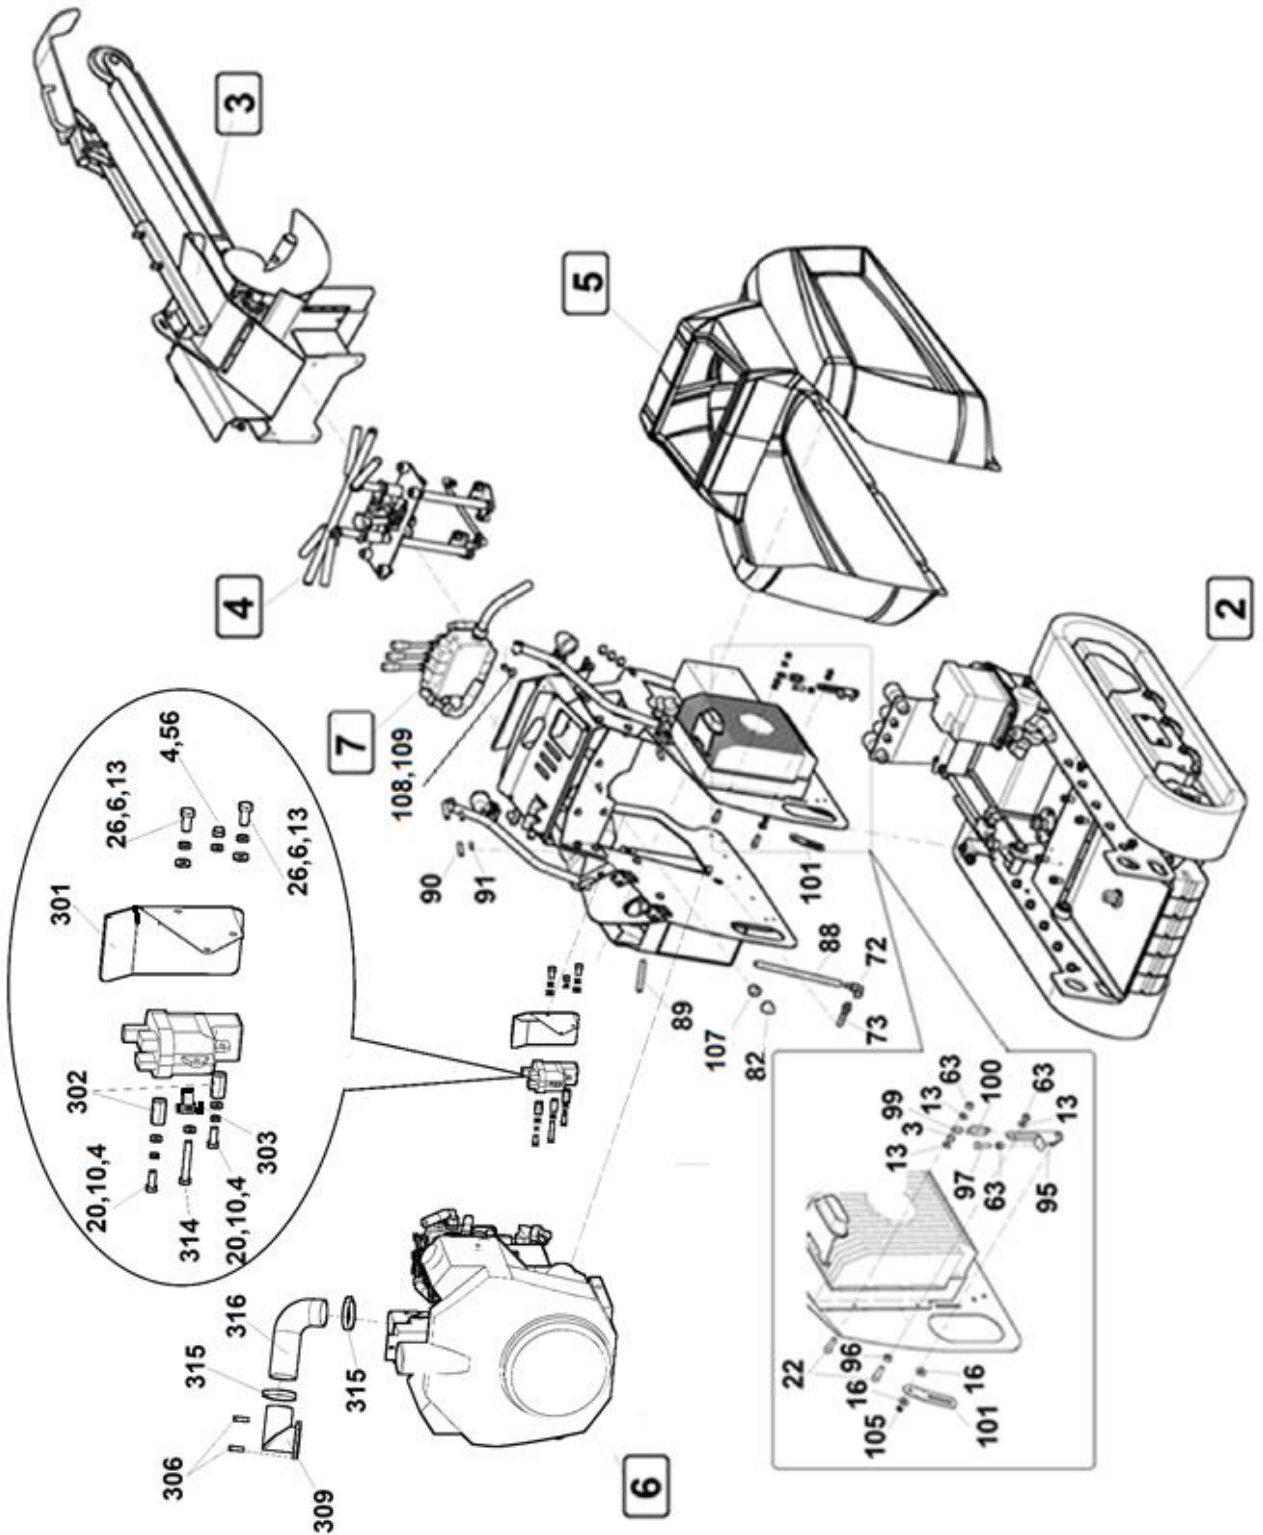

		OBSAH		 03/2022	
		INHALT	CONTENS		
1	2		3	4	TR120HI
1A	Drážkovač Grabenfräse	Trencher	DR 05001	-	1
1B	Drážkovač – nástavba EFI Grabenfräse	Trencher	DR 05796	-	1
2	Podvozek Fahrgestell	Chassis	DR 05649	-	1
2.1	Napínák Spanner	Tendeur	DR 05616	-	1
2.2	Kolo napínací Rad	Wheel	DR 05381	-	1
2.3	Kolo vodící Rad	Wheel	DR 05245	-	1
3	Adaptér Adapter	Adapter	DR 05653	-	1
3.1	Kryt řetězu Deckel	Cover	DR 05179	-	1
3.2	Řetěz – 180mm Kette	Chain	DR 05665	-	1
3.3	Řetěz – 150mm Kette	Chain	DR 05700	-	1
3.4	Řetěz – 180mm HD Kette	Chain	DR 05707	-	1
3.5	Řetěz – 200mm Kette	Chain	DR 05817	-	1
4	Ovládání pojezdu Fahrsteuerung	Driving control	DR 05656	-	1
4.1	Páka konstantní rychlosti Hebel	Lever	DR 05551	-	1
5	Kapota Haube	Cowl	-	-	1
6	Motor Kohler ECH 980 Motor	Engine	DR 05797	-	1
7	Rozvaděč hydraulický Verteiler	Switchboard	DR 05655	-	1
7A	RozvaděčHDM 18-3 Verteiler	Switchboard	DR 05819	-	1
8	Elektrovýzbroj Elektroinstallation	Electric installation	DR 05660	-	1
8.1	El.krabice Anschluss	Electricbox	DR 05604	-	1
8.2	Panel sestava Panel-Montage	Panel assembly	DR 05609	-	1
9	Radlice Klinge	Blade	DR 05648	-	1
10	Závěs NN120 Haken	Hinge	DR 05750	-	1