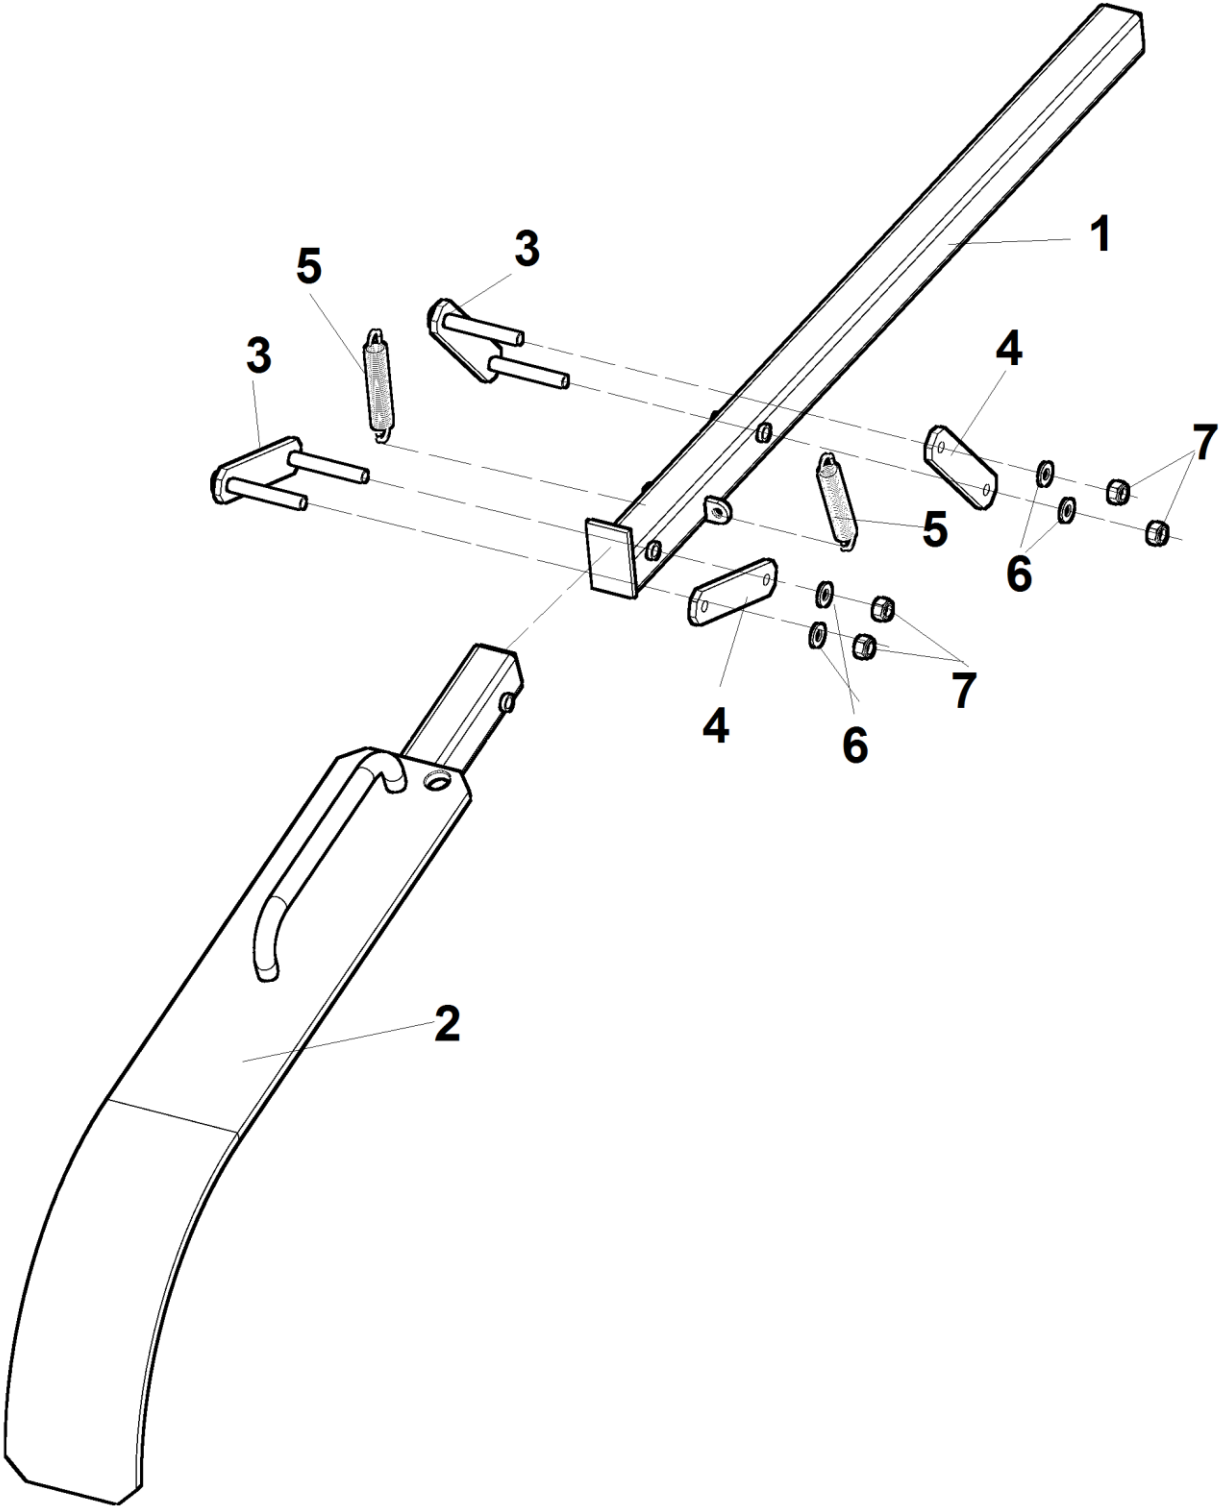

TR 120HI

03/2022

3.1