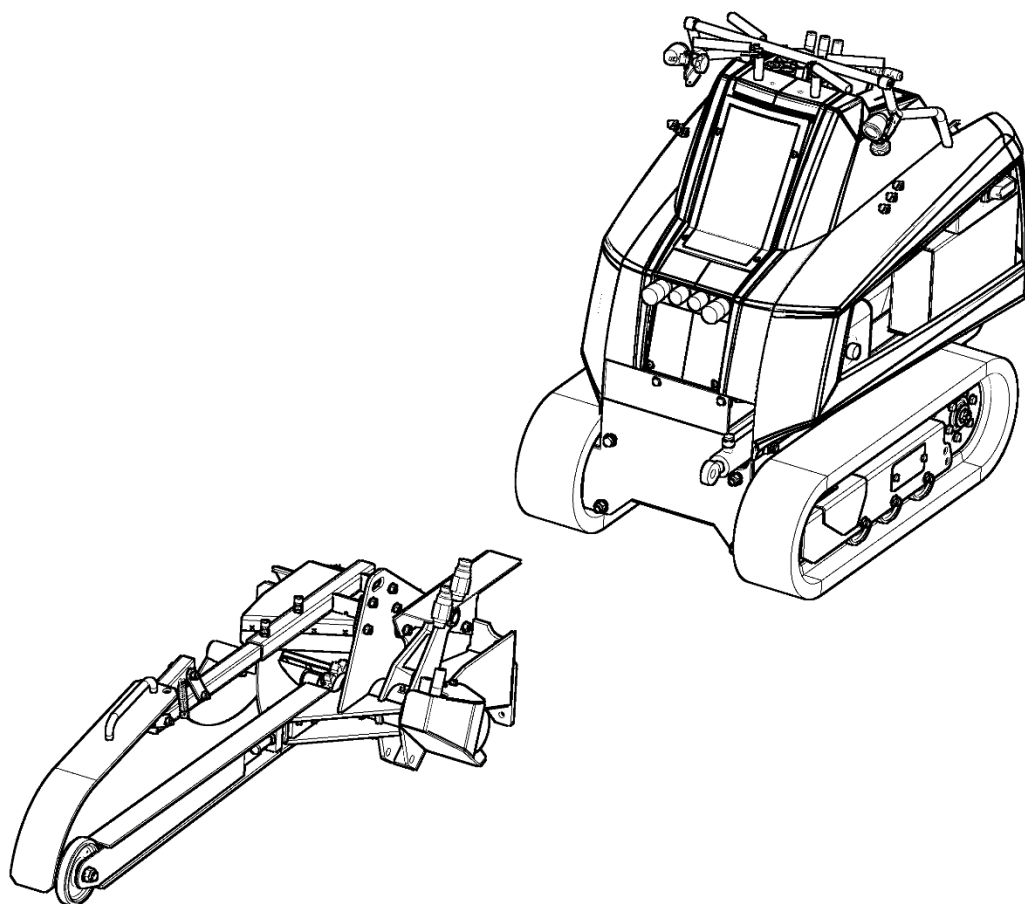

Drážkovač
Grabenfräse
Trencher

TR 120HI

**Katalog náhradních dílů
Ersatzteilkatalog
Spare parts catalogue**

EUROPEAN UNION
European Regional Development Fund
Operational Programme Enterprise
and Innovations for Competitiveness

A	A					
1	2	3	4	TR120HI		
				5		

- A - označení skupiny
- 1 - číslo položky katalogu
- 2 - název součásti, rozměr
- 3 - objednací číslo
- 4 - ČSN
- 5 - počet kusů do sestavy

V obrazové části katalogu znamená: