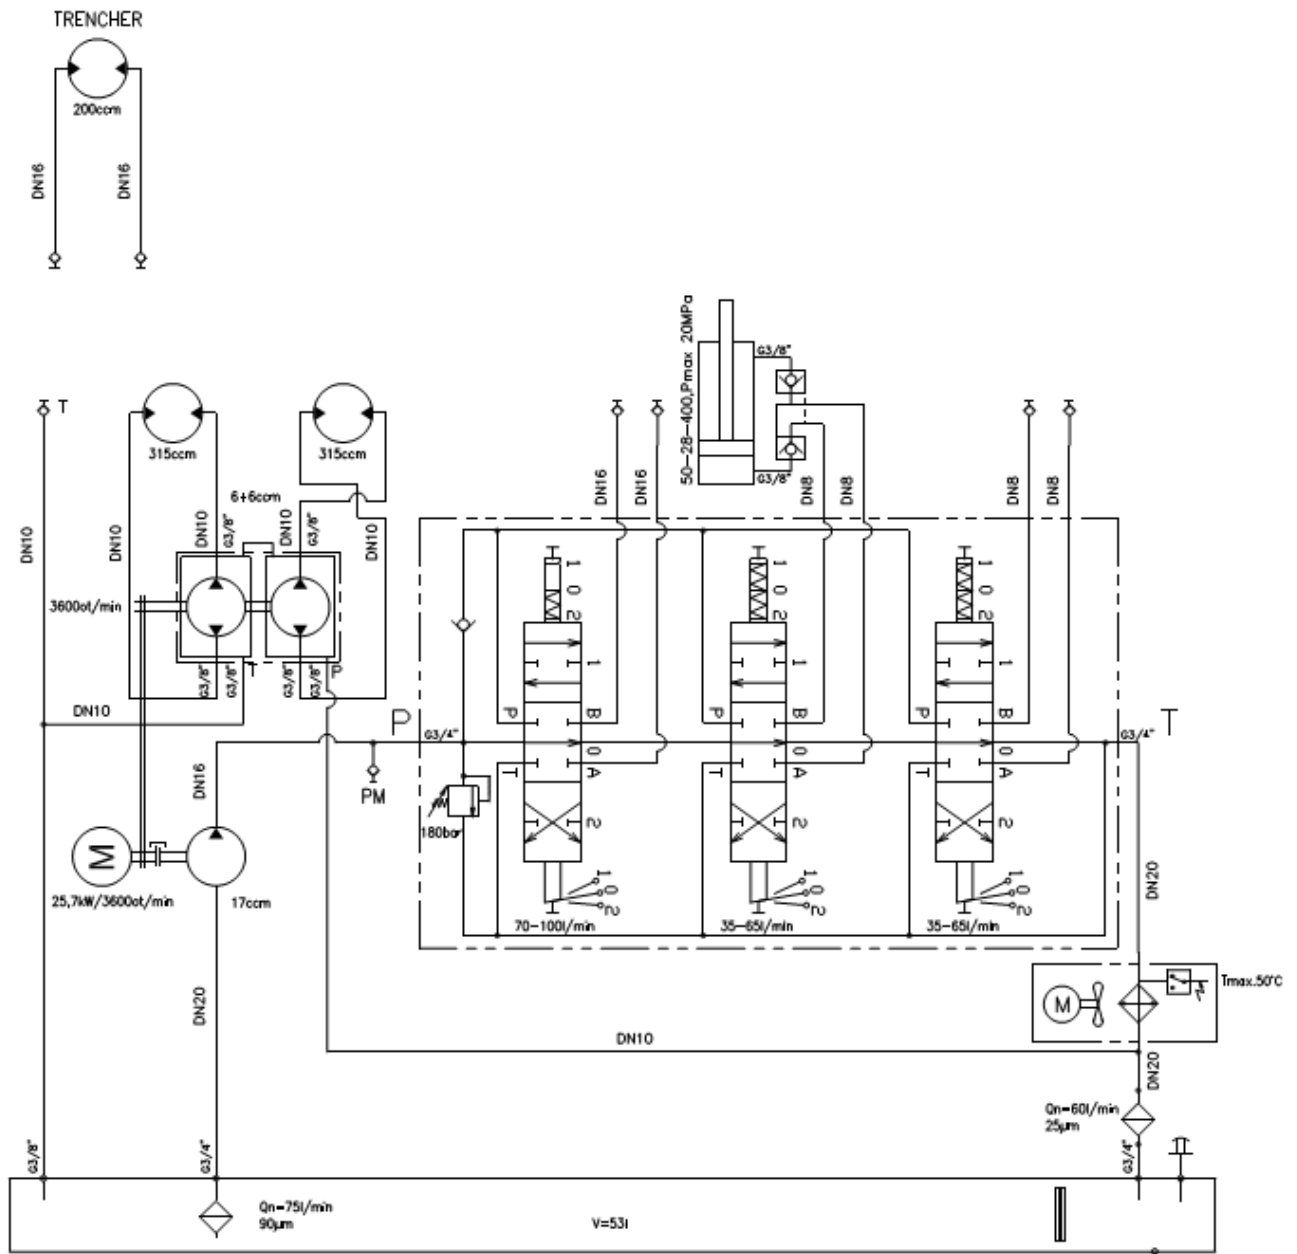

10	Závěs			 03/2022	
	Haken	Hinge			
1	2	3	4	TR120HI	
1	Konzola Konsole console	DR 05736	-	1	
2	Nosník Stütze Console	DR 05738	-	1	
3	Deska závěsu Platte Plate	DR 05744	-	1	
4	Západka Verriegeln Ratchet	DR 05751	-	2	
5	Rozpěrka Spreize Spacer	DR 05754	-	2	
6	Pouzdro KU 1215 Buchse Bush	001 225	-	2	
7	Páka Hebel Lever	DR 05757	-	2	
8	Podložka 13 Unterlage Washer	000 052	-	6	
9	Kroužek pojistný SEG 12H Ring Ring	004 612	-	6	
10	Táhlo Lenkstange Pull	DR 05759	-	2	
12	Podložka M10 11x34x3 Unterlage Washer	000 964	-	2	
13	Matice M10 Mutter Nut	000 801	-	2	
14	Šroub M10x45 Schraube Bolt	DR 05760	-	2	
15	Pouzdro KU 2525 Buchse Bush	001 194	-	5	
16	Čep Bolzen Pin	DR 05460	-	3	
17	Čep 80 Bolzen Pin	DR 05761	-	1	
18	Hlavice mazací KM8x1 Kopf Head	000 841	-	4	
19	Podložka 8,4 Unterlage Washer	000 037	-	4	
20	Podložka 8 Unterlage Washer	000 786	-	4	
21	Šroub M8x20 Schraube Bolt	000 449	-	4	
22	Pružina TZ 1,6/14,4/56 Feder Spring	000 908	-	2	
23	Závlačka 2,5x20 Splint Split pin	000 934	-	4	
24	Válec hydraulický HV 50/25-RG Hydromotor Hydromotor	001 300	-	1	
26	Šroub průtokový VF3/8" R 1360 Schraube Bolt	003 750	-	1	
27	Kroužek těsnící Cu 17x22x1,5 Ring Ring	001 332	-	2	
28	Hadice 2SC DN 10/200 RGN3/8,DKOL M18 Schlauch Hose	007 970	-	1	
29	Zámek hydraulický Verriegelungshydraulik Hydraulic lock	003 820	-	1	
30	Čep Bolzen Pin	DR 05766	-	2	
31	Čep Bolzen Pin	DR 05298	-	1	
32	Podložka M24 Unterlage Washer	001 028	-	1	

TR 120HI

ELEKTRICKÉ ZAPOJENÍ / ELEKTRISCHE SCHEMA / WIRING DIAGRAM

KRABICE – ELEKTRO

SCHÉMA HYDRAULICKÉHO OBVODU DRÁŽKOVACE TR 120 H

Autor: LASKI, s.r.o.
798 17 Smržice 263
Czech Republic

www.laski.cz

03/2022