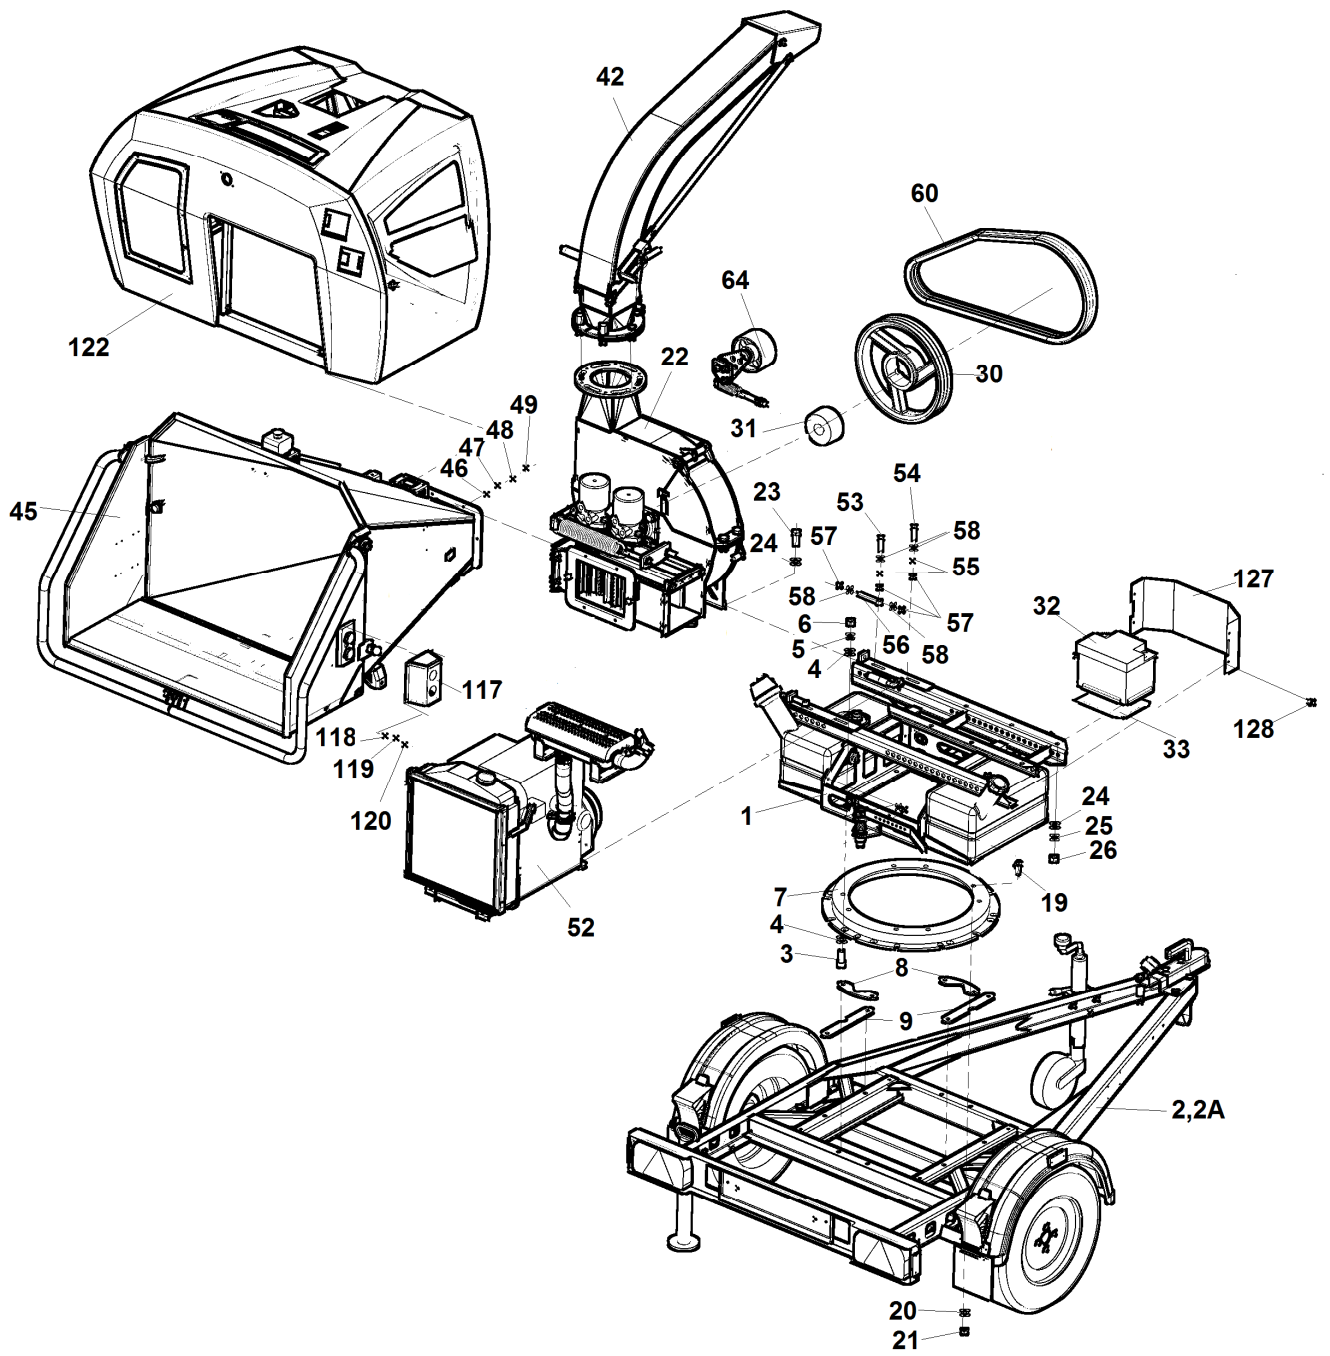

1A	Štěpkovač			 4/2015	
	Zerkleinerer	Chipper		LS 160 DW	LS 160 DWB
1	2	3	4		
1	Rám Rahmen Frame	LC 10 010	-	1	1
2	Podvozek LS 160 Wagengestell Chassis	LC 10 800	-	1	-
2A	Podvozek LS 160B Wagengestell Chassis	LC 10 802	-	-	1
3	Šroub M16x45 Schraube Screw	002 716	-	8	8
4	Podložka 17 Unterlage Washer	000 316	-	16	16
5	Podložka 16 Unterlage Washer	001 378	-	8	8
6	Matice M16 Mutter Nut	001 668	-	8	8
7	Točnice Sattel Turntable	LC 10 090	-	1	1
8	Podložka točnice I Unterlage Washer	LC 10 091	-	2	2
9	Podložka točnice II Unterlage Washer	LC 10 092	-	2	2
19	Šroub M14x40 Schraube Screw	005 674	-	8	8
20	Podložka 15 Unterlage Washer	000 056	-	8	8
21	Matice M14 Mutter Nut	005 524	-	8	8
22	Řezací ústrojí Schneidsystem Cutting system	LC 10 100	-	1	1
23	Šroub M16x45 Schraube Screw	001 667	-	6	6
24	Podložka 17 Unterlage Washer	000 316	-	12	12
25	Podložka 16 Unterlage Washer	001 378	-	6	6
26	Matice M16 Mutter Nut	001 668	-	6	6
30	Řemenice Remenscheibe Pulley	005 394	-	1	1
31	Pouzdro upínací TB 3525-45 Taper Buchse Bush	005 395	-	1	1
32	Autobaterie 12/55 Ah Akku Accumulator	000 123	-	1	1
33	Podložka pod baterku Unterlage Washer	F 110 033	-	1	1
42	Potrubí s koncovkou Rohrleitung mit Endstück Pipe with end piece	LC 10 301	-	1	1
45	Násypka Trichterrutsche Feeding chute	LC 10 350	-	1	1
46	Šroub M10x30 Schraube Screw	000 680	-	6	6
47	Podložka 10,5 Unterlage Washer	000 045	-	12	12
48	Podložka 10 Unterlage Washer	000 820	-	6	6
49	Matice M10 Mutter Nut	000 028	-	6	6
52	Motor LDW 1404 Motor Engine	LC 10 600	-	1	1
53	Šroub M10x50 Schraube Screw	000 047	-	2	2

LS 160DW
LS 160DWB
4/2015

1A