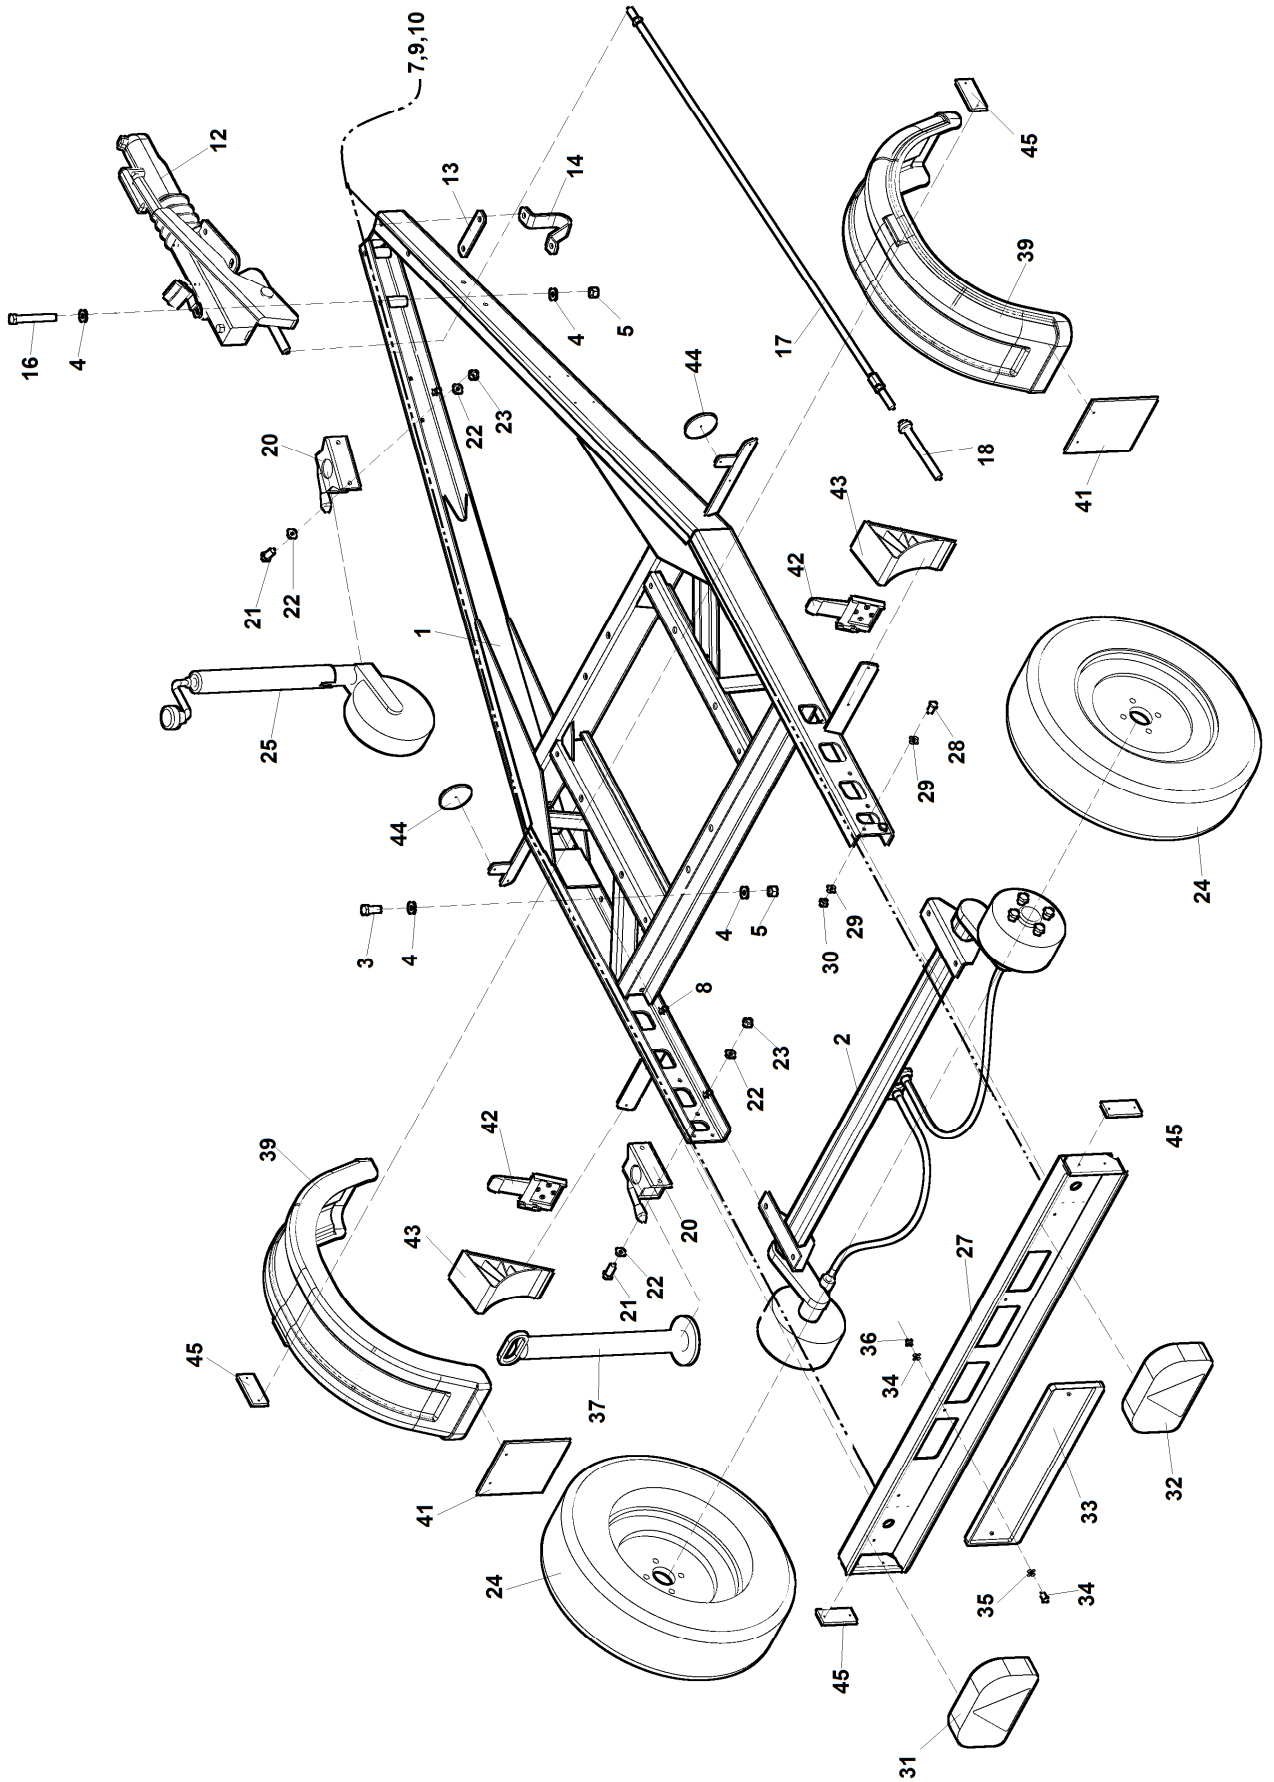

1D	Podvozek LS160B				 4/2015	
	Chassis		Chassis		LS 160DW	LS 160DWB
1	2		3	4		
1	Rám Rahmen	Frame	LC 10 810	-	-	1
2	Náprava B700-5 Achse	Axis	004 858	-	-	1
3	Šroub M12x35 Schraube	Screw	001 363	-	-	4
4	Podložka 13 Unterlage	Washer	000 052	-	-	16
5	Matice M12 Mutter	Nut	000 576	-	-	8
7	Kabelová sada Kabelbaum	Cable assembly	004 863	-	-	1
8	Příchytka kabelů Clip	Clip	005 481	-	-	8
9	Spirála svazkovácí SPC10 Spirale	Coil	002 785	-	-	1m
10	Spirála svazkovácí SPC6 Spirale	Coil	001 979	-	-	3,6m
12	Brzda nájezdová 60S/2 Aufaufeinrichtung	Overrun brake	004 857	-	-	1
13	Příčka Querträger	Cross-brace	LC 10 833	-	-	1
14	Opěra Stütze	Support	LC 10 835	-	-	1
16	Šroub M12x110 Schraube	Screw	001 124	-	-	4
17	Táhlo brzdové 1550mm Lenkstange	Pull	004 861	-	-	1
18	Držák brzdového táhla zadní Halter	Holder	004 862	-	-	1
20	Držák opěrného kolečka KLE 48 Halter	Holder	004 585	-	-	2
21	Šroub M10x30 Schraube	Screw	000 680	-	-	4
22	Podložka 10,5 Unterlage	Washer	000 045	-	-	8
23	Matice M10 Mutter	Nut	000 801	-	-	4
24	Kolo 155/R13 Rad	Wheel	004 942	-	-	2
25	Kolečko opěrné ST 48/200 VB Stützräder	Support wheel	004 584	-	-	1
27	Lišta světel Streifen	Strip	LC 10 830	-	-	1
28	Šroub M8x20 Schraube	Screw	000 449	-	-	4
29	Podložka 8,4 Unterlage	Washer	000 037	-	-	8
30	Matice M8 Mutter	Nut	000 499	-	-	4
31	As Lampa Multipoint 2 levá oblá Leuchte	Lamp	004 590	-	-	1
32	As Lampa Multipoint 2 pravá oblá Leuchte	Lamp	004 591	-	-	1
33	Držák RZ 520x110 Halter	Holder	004 795	-	-	1
34	Šroub M6x16 Schraube	Screw	000 706	-	-	2
35	Podložka 6,4 Unterlage	Washer	000 036	-	-	4

LS 160DWB

4/2015

1D