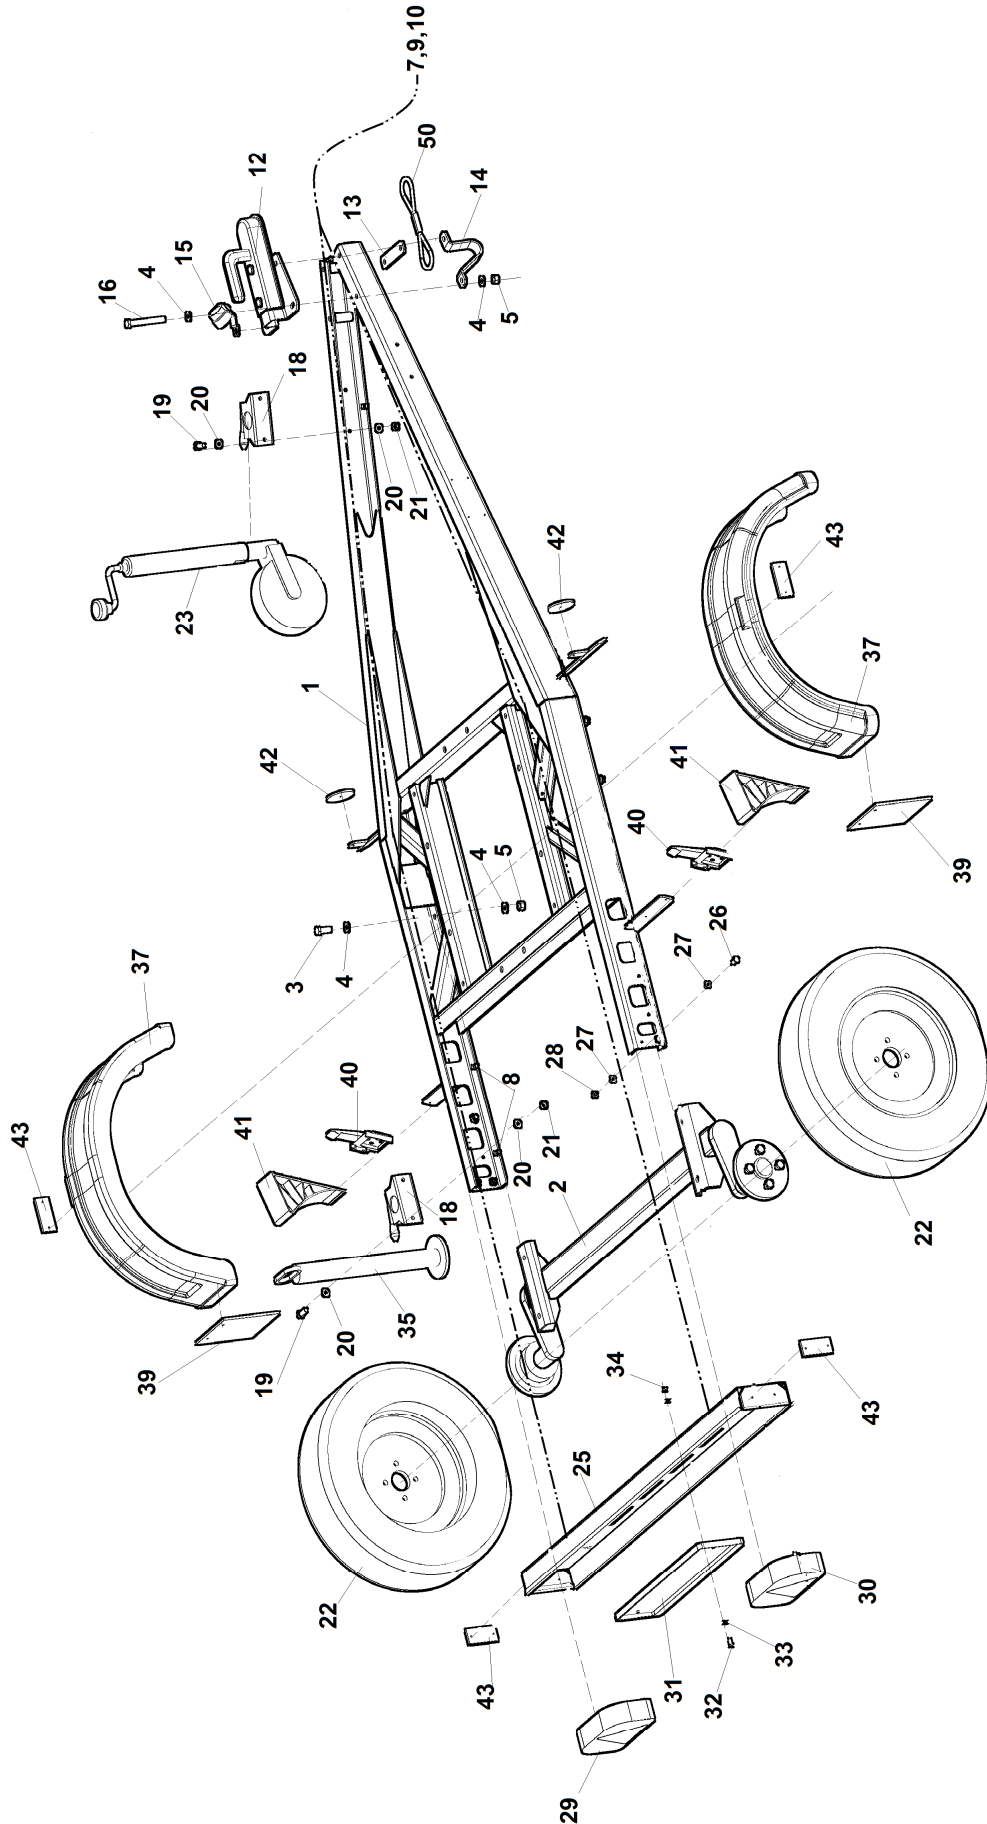

1C	Podvozek LS160				 4/2015	
	Chassis		Chassis		LS 160DW	LS 160 DWB
1	2		3	4		
1	Rám Rahmen	Frame	LC 10 810	-	1	-
2	Náprava VG7-L Achse	Axis	004 586	-	1	-
3	Šroub M12x35 Schraube	Screw	001 363	-	4	-
4	Podložka 13 Unterlage	Washer	000 052	-	16	-
5	Matice M12 Mutter	Nut	000 576	-	8	-
7	Kabelová sada Kabelbaum	Cable assembly	004 863	-	1	-
8	Příchytka kabelů Clip	Clip	005 481	-	8	-
9	Spirála svazkovací SPC10 Spirale	Coil	002 785	-	1m	-
10	Spirála svazkovací SPC6 Spirale	Coil	001 979	-	3,6m	-
12	Závěs 75V Ausf.A AL-KO Aufhängung	Suspension	004 879	-	1	-
13	Příčka Querträger	Cross-brace	LC 10 833	-	1	-
14	Opěra Stütze	Support	LC 10 835	-	1	-
15	Držák zástrčky Halter	Holder	004 576	-	1	-
16	Šroub M12x110 Schraube	Screw	001 124	-	4	-
18	Držák opěrného kolečka KLE 48 Halter	Holder	004 585	-	2	-
19	Šroub M10x30 Schraube	Screw	000 680	-	4	-
20	Podložka 10,5 Unterlage	Washer	000 045	-	8	-
21	Matice M10 Mutter	Nut	000 801	-	4	-
22	Kolo 155/R13 Rad	Wheel	004 942	-	2	-
23	Kolečko opěrné ST 48/200 VB Stützräder	Support wheel	004 584	-	1	-
25	Lišta světel Streifen	Strip	LC 10 830	-	1	-
26	Šroub M8x20 Schraube	Screw	000 449	-	4	-
27	Podložka 8,4 Unterlage	Washer	000 037	-	8	-
28	Matice M8 Mutter	Nut	000 499	-	4	-
29	As Lampa Multipoint 2 levá oblá Leuchte	Lamp	004 590	-	1	-
30	As Lampa Multipoint 2 pravá oblá Leuchte	Lamp	004 591	-	1	-
31	Držák RZ 520x110 Halter	Holder	004 795	-	1	-
32	Šroub M6x16 Schraube	Screw	000 706	-	2	-
33	Podložka 6,4 Unterlage	Washer	000 036	-	4	-
34	Matice M6 Mutter	Nut	000 578	-	2	-