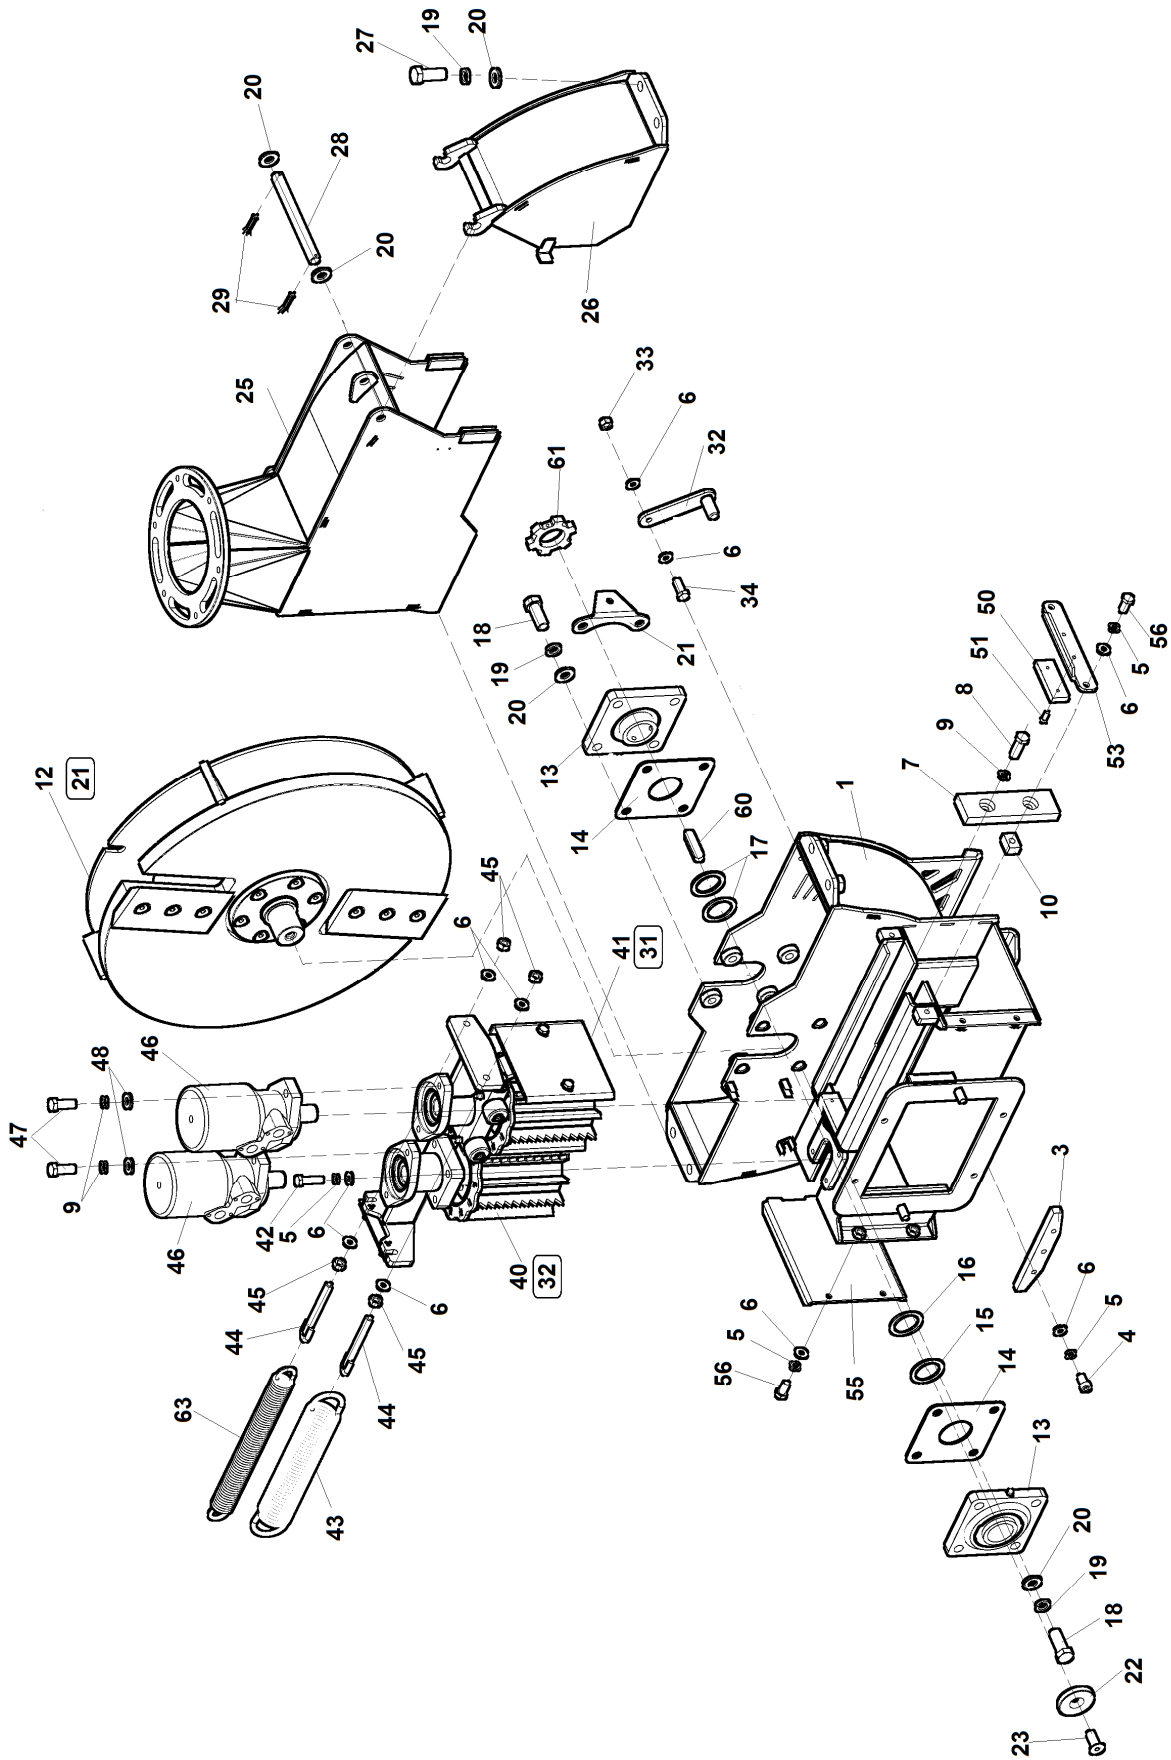

2	Řezací ústrojí			 4/2015		
	Schneideinrichtung		Cutting device		LS 160 DW	LS 160 DWB
1	2		3	4		
1	Skříň spodní Schränk	Box	LC 10 120	-	1	1
3	Protiostrří II Gegenschneide	Counter edge	LC 10 193	-	1	1
4	Šroub M10x1,25x20 Schraube	12.9 Screw	005 286	-	3	3
5	Podložka 10 Unterlage	Washer	000 820	-	11	11
6	Podložka 10,5 Unterlage	Washer	000 045	-	17	17
7	Protiostrří I Gegenschneide	Counter edge	LC 10 192	-	1	1
8	Šroub M12x1,5x40 Schraube	Screw	005 287	-	2	2
9	Podložka 12 Unterlage	Washer	000 833	-	6	6
10	Matice Mutter	Nut	LC 10 194	-	2	2
12	Řezací kolo Schneidrad	Cutting wheel	LC 10 170	-	1	1
13	Ložisko rotoru Lager	Bearing	LC 10 190	-	2	2
14	Podložka ložiska 2mm Unterlage	Washer	LS 0307	-	2	2
15	Podložka 1mm Unterlage	Washer	LS 0305	-	1	1
16	Podložka 2mm Unterlage	Washer	LS 0306	-	1	1
17	Podložka 0,5mm Unterlage	Washer	LS 0308	-	2	2
18	Šroub M16x45 Schraube	Screw	001 667	-	12	12
19	Podložka 16 Unterlage	Washer	001 378	-	12	12
20	Podložka 17 Unterlage	Washer	000 316	-	12	12
21	Držák snímače Halter	Holder	LC 10 197	-	1	1
22	Podložka Unterlage	Washer	LC 10 195	-	1	1
23	Šroub M12x35 Schraube	Screw	003 211	-	1	1
25	Skříň horní I Schränk	Box	LC 10 150	-	1	1
26	Skříň horní II Schränk	Box	LC 10 160	-	1	1
28	Čep Bolzen	Pin	LC 10 196	-	1	1
29	Závlačka 4x32 Splint	Split pin	001 029	-	2	2
32	Zarážka Stoppen	Stop	LC 10 198	-	1	1
33	Matice M10 Mutter	Nut	000 801	-	1	1
34	Šroub M10x30 Schraube	Screw	000 680	-	1	1
40	Příruba s válcem Flasch	Flange	LC 10 240	-	1	1
41	Příruba posuvná s válcem Schiebeflansch	Sliding flange	LC 10 250	-	1	1

LS 160DW
LS 160DWB
4/2015