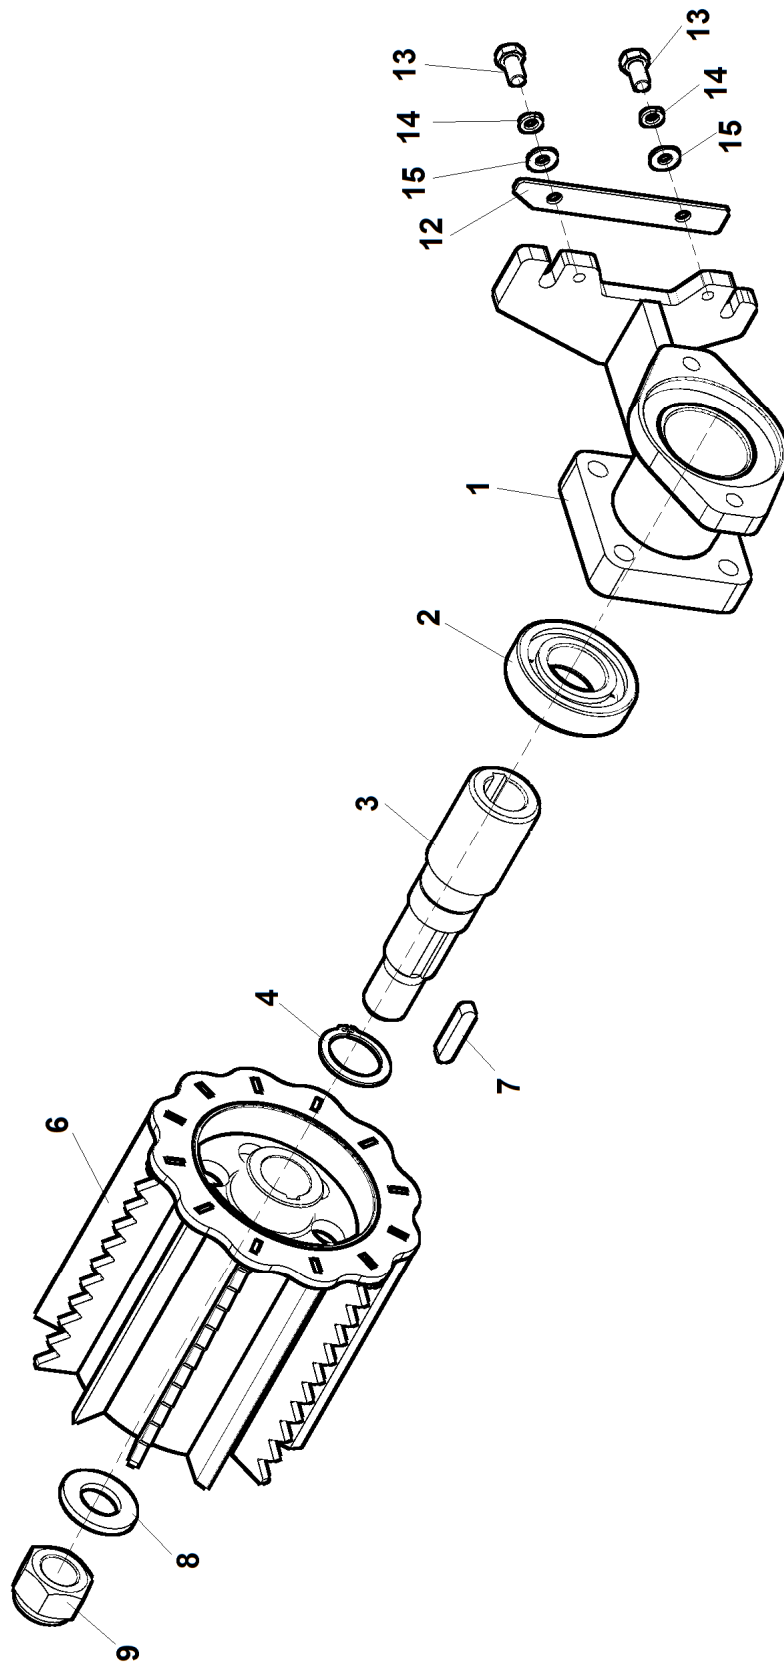

LS 160DW
LS 160DWB
4/2015

LS 160DW
LS 160DWB
4/2015

2.2

2.2	Příruba posuvná s válcem			 4/2015	
	Schiebeflansch		Sliding flange		LS 160 DW
1	2	3	4		
1	Příruba posuvná Flansch Flange	LC 10 230	-	1	1
2	Ložisko 6207 2RS Lager Bearing	005 133	-	1	1
3	Hřídel válce Welle Schaft	LC 10 241	-	1	1
4	Kroužek pojistný SEG 35H Ring Ring	001 459	-	1	1
5	Kroužek pojistný SEG 72D Ring Ring	004 611	-	1	1
6	Válec posuvný Zylinder Cylinder	LC 10 227	-	1	1
7	Pero Feder Feather	000 601	-	1	1
8	Podložka 25 Unterlage Washer	001 028	-	1	1
9	Matice M24x2 Mutter Nut	005 284	-	1	1
12	Čep Bolzen Pin	LC 10 251	-	2	2
13	Šroub M6x8 Schraube Screw	005 288	-	4	4
14	Šroub M6x30 Schraube Screw	001 441	-	2	2
15	Kladka s pouzdrém Rolle Pulley	LC 10 252	-	4	4
16	Hlavice mazací KM8x1 Kopf Head	000 841	-	2	2
20	Závěs krytu Aufhängung Suspension	LC 10 254	-	1	1
21	Šroub M10x30 Schraube Screw	000 680	-	2	2
22	Podložka 10 Unterlage Washer	000 820	-	2	2
23	Podložka 10,5 Unterlage Washer	000 045	-	2	2
25	Kryt válce Deckel Cover	LC 10 255	-	1	1
26	Šroub M8x20 Schraube Screw	000 449	-	2	2
27	Podložka 8 Unterlage Washer	000 786	-	2	2
28	Podložka 8,4 Unterlage Washer	000 037	-	2	2