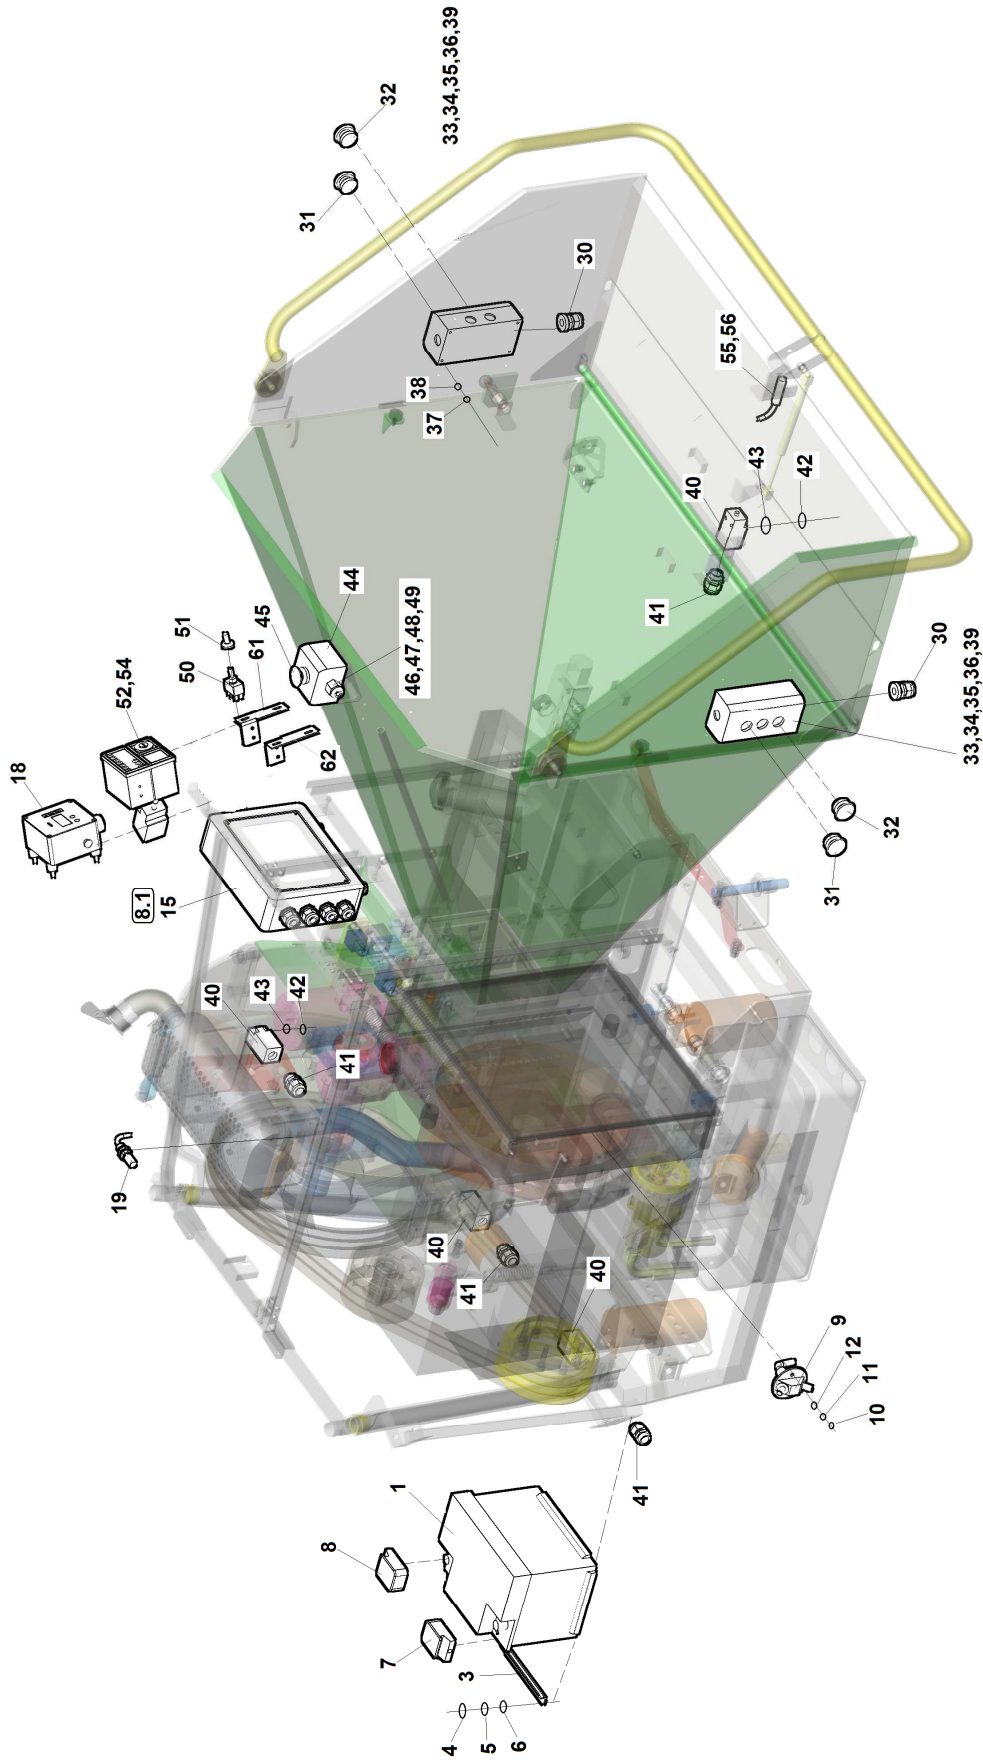

8	Elektrovýzbroj			 4/2015		
	Elektroinstallation		Electric installation		LS 160 DW	LS 160 DWB
1	2		3	4		
1	Autobaterie 12/55 Ah Akku	Accumulator	000 123	-	1	1
3	Držák baterie Halter	Holder	F 110 103	-	1	1
4	Šroub M6x16 Schraube	Screw	000 706	-	2	2
5	Podložka 6,4 Unterlage	Washer	000 036	-	2	2
6	Matice M6 Mutter	Nut	000 578	-	2	2
7	Bateriový kontakt + Batteriekontakt	Battery contact	003 006	-	1	1
8	Bateriový kontakt – Batteriekontakt	Battery contact	003 007	-	1	1
9	Odpojovač AKU Trennschalter	Disconnecter	001 867	-	1	1
10	Šroub M6x20 Schraube	Screw	001 062	-	2	2
11	Podložka 6 Unterlage	Washer	000 791	-	2	2
12	Matice M6 Mutter	Nut	000 026	-	2	2
15	Krabice elektro Schaltkasten	Electrical box	LC 10 762	-	1	1
18	Jednotka řídicí EHB5401-HCflex Lenkungseinheit	Control Unit	005 667	-	1	1
19	Svazek vodičů Kabelbaum	Cable assembly	005 668	-	1	1
30	Vývodka V-TEC PG13,5 2017041+1047492 Folgerung	Inlet	001 647	-	2	2
31	Tlačítko bez aretace zelené Taste „Grün“	Button „Green“	005 450	-	2	2
32	Tlačítko bez aretace žluté Taste „Bernstein“	Button „Amber“	005 451	-	2	2
33	Skříňka M22-I3 Schrank	Box	005 452	-	2	2
34	Kontakt 1R M22-KC01 1220695 Kontakt	Contact	001 648	-	2	2
35	Kontakt 1Z M22-KC10 1220694 Kontakt	Contact	001 649	-	4	4
36	Zátka M22-B Propfen	Plug	005 464	-	2	2
37	Šroub M4x16 Schraube	Screw	005 061	-	8	8
38	Podložka M4 Unterlage	Washer	001 625	-	8	8
39	Sloupek distanční M4x30x9 Saltenabstand	Column spacing	005 461	-	8	8
40	Spínač koncový PIZZATO FR 601 2NC Endschalter	Terminal switch	000 067	-	4	4
41	Vývodka PZ-VFPAP13C6N-PG 13,5 M20x1,5 Folgerung	Inlet	002 630	-	4	4
42	Šroub M4x35 Schraube	Screw	001 092	-	8	8
43	Podložka 4,3 Unterlage	Washer	000 451	-	8	8
44	Skříňka PI.1 otvor M22-IY1 6002278 Schrank	Box	002 200	-	1	1
45	Tlačítko „Rudé“ M22-DP-R 1220673 Taste „Rote“	Buton „Red“	001 652	-	1	1

LS 160DW
LS 160DWB
4/2015