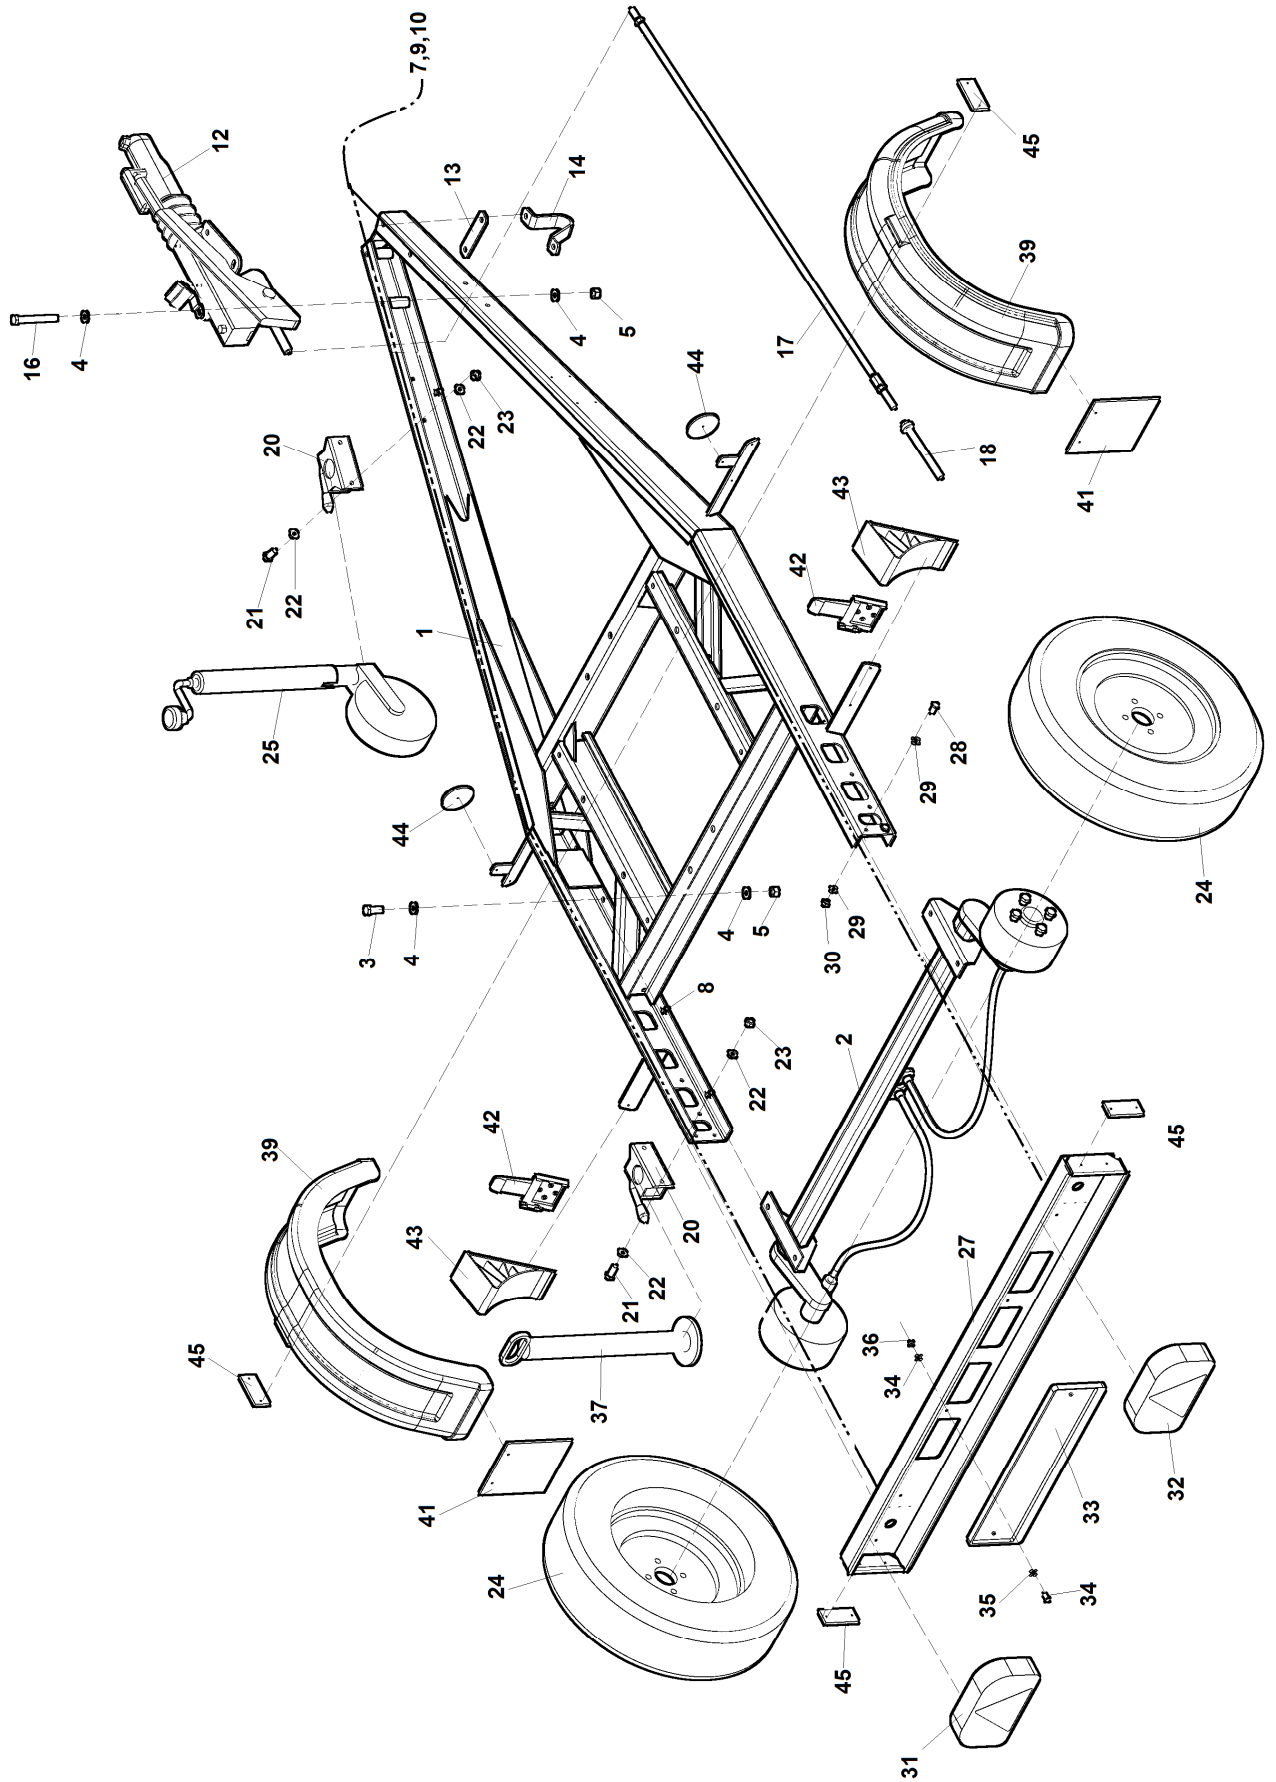

LS 160DWB

4/2015

1D

1D	Podvozek LS160B				 4/2015	
	Chassis		Chassis		LS 160DW	LS 160DWB
1	2		3	4		
1	Rám Rahmen	Frame	LC 10 810	-	-	1
2	Náprava B700-5 Achse	Axis	004 858	-	-	1
3	Šroub M12x35 Schraube	Screw	001 363	-	-	4
4	Podložka 13 Unterlage	Washer	000 052	-	-	16
5	Matice M12 Mutter	Nut	000 576	-	-	8
7	Kabelová sada Kabelbaum	Cable assembly	004 863	-	-	1
8	Příchytka kabelů Clip	Clip	005 481	-	-	8
9	Spirála svazkovácí SPC10 Spirale	Coil	002 785	-	-	1m
10	Spirála svazkovácí SPC6 Spirale	Coil	001 979	-	-	3,6m
12	Brzda nájezdová 60S/2 Aufaufeinrichtung	Overrun brake	004 857	-	-	1
13	Příčka Querträger	Cross-brace	LC 10 833	-	-	1
14	Opěra Stütze	Support	LC 10 835	-	-	1
16	Šroub M12x110 Schraube	Screw	001 124	-	-	4
17	Táhlo brzdové 1550mm Lenkstange	Pull	004 861	-	-	1
18	Držák brzdového táhla zadní Halter	Holder	004 862	-	-	1
20	Držák opěrného kolečka KLE 48 Halter	Holder	004 585	-	-	2
21	Šroub M10x30 Schraube	Screw	000 680	-	-	4
22	Podložka 10,5 Unterlage	Washer	000 045	-	-	8
23	Matice M10 Mutter	Nut	000 801	-	-	4
24	Kolo 155/R13 Rad	Wheel	004 942	-	-	2
25	Kolečko opěrné ST 48/200 VB Stützräder	Support wheel	004 584	-	-	1
27	Lišta světel Streifen	Strip	LC 10 830	-	-	1
28	Šroub M8x20 Schraube	Screw	000 449	-	-	4
29	Podložka 8,4 Unterlage	Washer	000 037	-	-	8
30	Matice M8 Mutter	Nut	000 499	-	-	4
31	As Lampa Multipoint 2 levá oblá Leuchte	Lamp	004 590	-	-	1
32	As Lampa Multipoint 2 pravá oblá Leuchte	Lamp	004 591	-	-	1
33	Držák RZ 520x110 Halter	Holder	004 795	-	-	1
34	Šroub M6x16 Schraube	Screw	000 706	-	-	2
35	Podložka 6,4 Unterlage	Washer	000 036	-	-	4