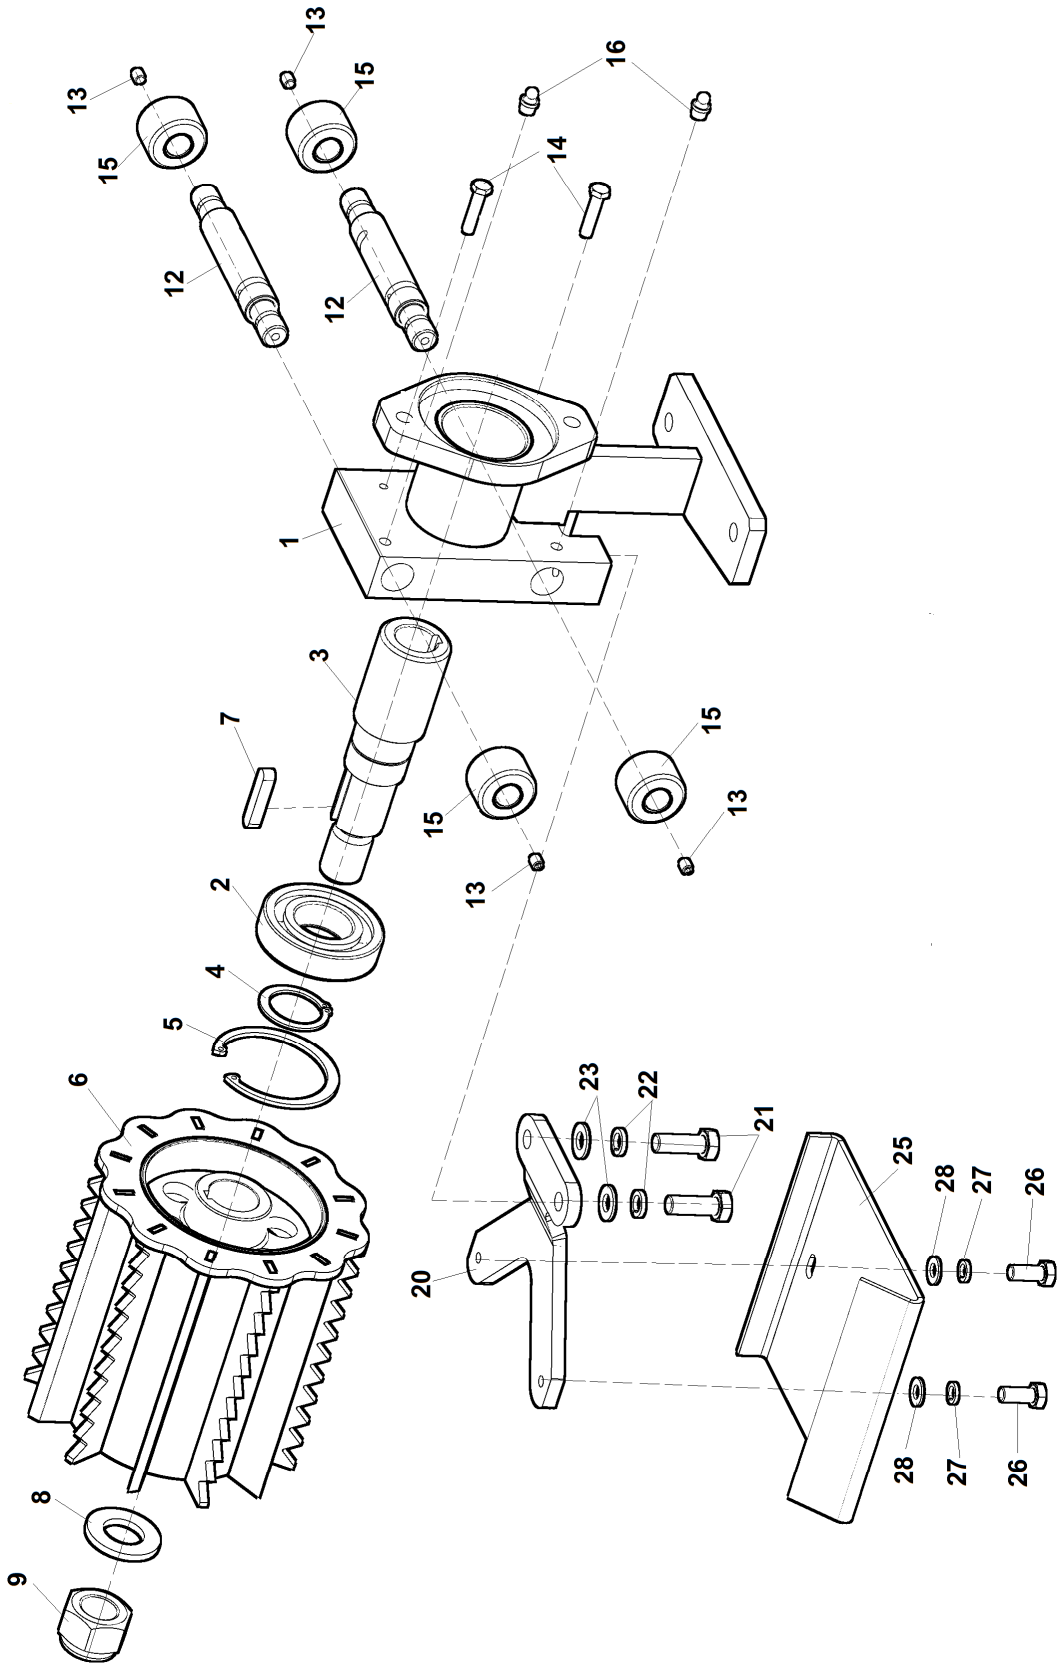

LS 160DW
LS 160DWB
4/2015

2.2

2.2	Příruba posuvná s válcem			 4/2015		
	Schiebeflansch		Sliding flange		LS 160 DW	LS 160 DWB
1	2	3	4			
1	Příruba posuvná Flansch Flange	LC 10 230	-	1	1	
2	Ložisko 6207 2RS Lager Bearing	005 133	-	1	1	
3	Hřídel válce Welle Schaft	LC 10 241	-	1	1	
4	Kroužek pojistný SEG 35H Ring Ring	001 459	-	1	1	
5	Kroužek pojistný SEG 72D Ring Ring	004 611	-	1	1	
6	Válec posuvný Zylinder Cylinder	LC 10 227	-	1	1	
7	Pero Feder Feather	000 601	-	1	1	
8	Podložka 25 Unterlage Washer	001 028	-	1	1	
9	Matice M24x2 Mutter Nut	005 284	-	1	1	
12	Čep Bolzen Pin	LC 10 251	-	2	2	
13	Šroub M6x8 Schraube Screw	005 288	-	4	4	
14	Šroub M6x30 Schraube Screw	001 441	-	2	2	
15	Kladka s pouzdrém Rolle Pulley	LC 10 252	-	4	4	
16	Hlavice mazací KM8x1 Kopf Head	000 841	-	2	2	
20	Závěs krytu Aufhängung Suspension	LC 10 254	-	1	1	
21	Šroub M10x30 Schraube Screw	000 680	-	2	2	
22	Podložka 10 Unterlage Washer	000 820	-	2	2	
23	Podložka 10,5 Unterlage Washer	000 045	-	2	2	
25	Kryt válce Deckel Cover	LC 10 255	-	1	1	
26	Šroub M8x20 Schraube Screw	000 449	-	2	2	
27	Podložka 8 Unterlage Washer	000 786	-	2	2	
28	Podložka 8,4 Unterlage Washer	000 037	-	2	2