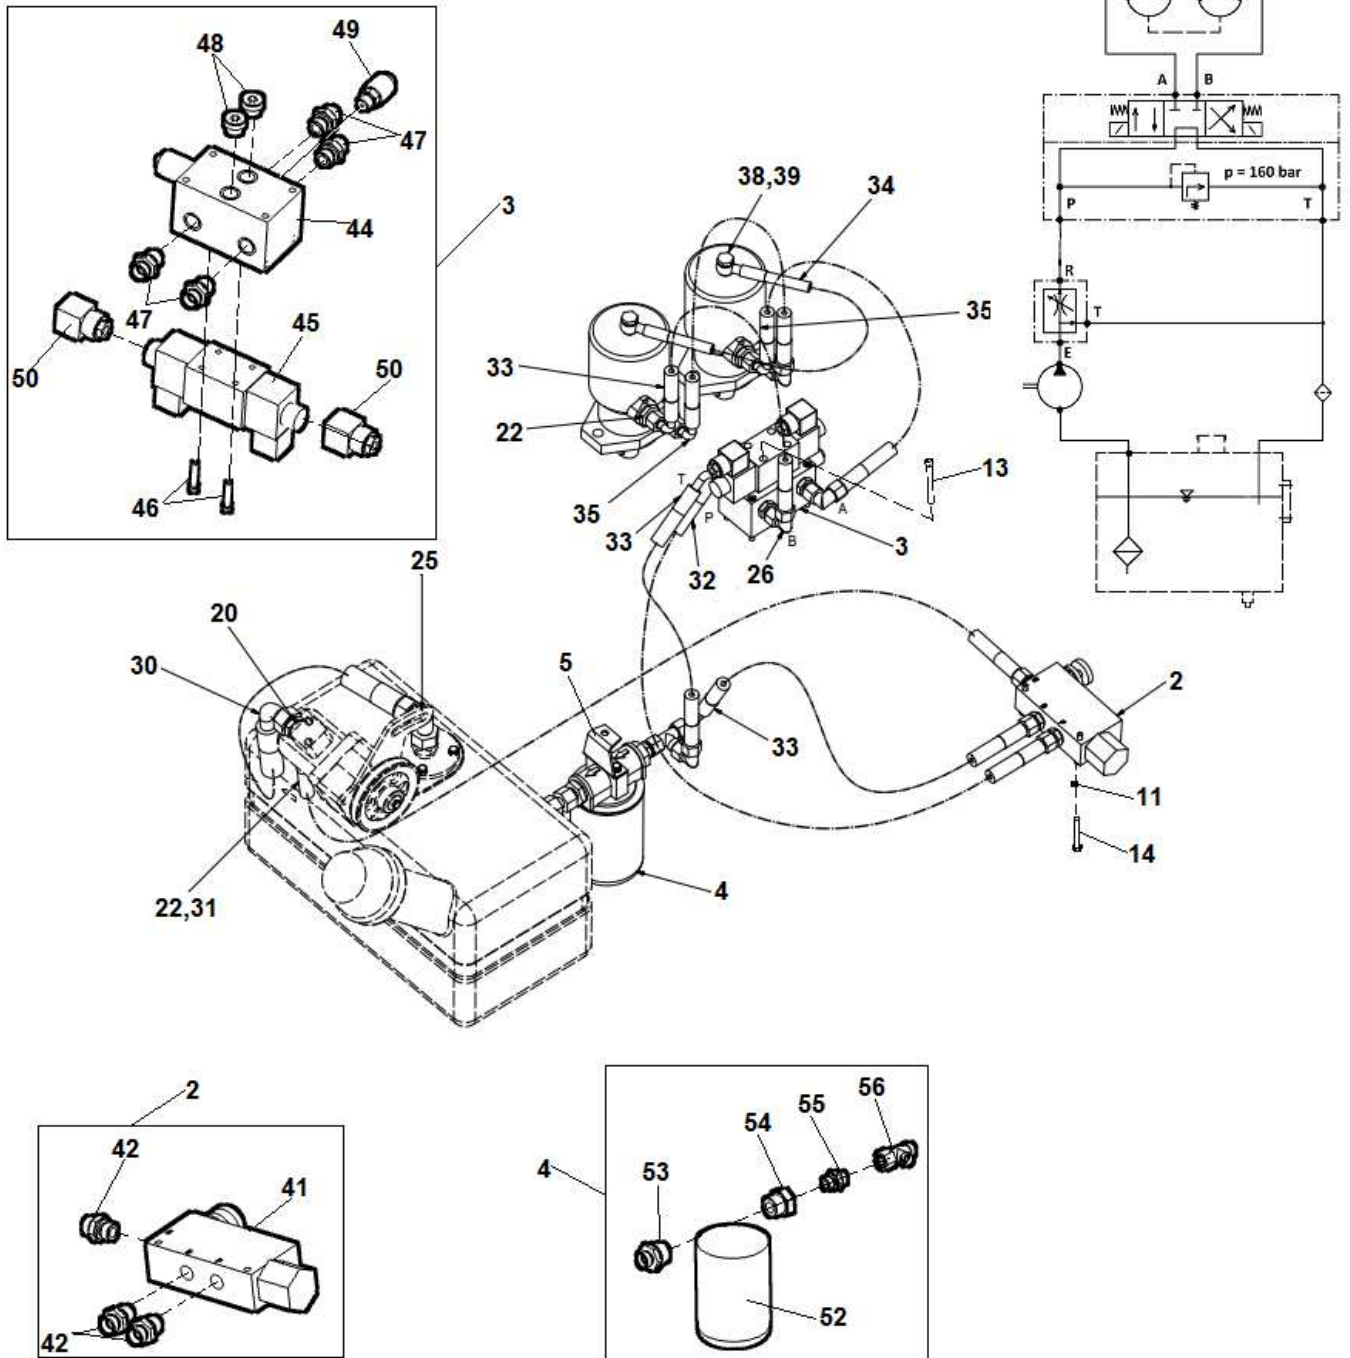

7	Hydraulický obvod			 4/2015		
	Hydraulischer Kreis		Hydraulic circuit		LS 160 DW	LS 160 DWB
1	2		3	4		
2	Ventil škrtící Drrosselventil	Thorttle valve	LC 10 710	-	1	1
3	Rozvaděč Verteiler	Distributor	LC 10 711	-	1	1
4	Filtr odpadní Filter	Filter	LC 10 712	-	1	1
5	Držák filtru Halter	Holder	LC 10 713	-	1	1
11	Podložka 6 Unterlage	Washer	000 791	-	4	4
12	Podložka 6,4 Unterlage	Washer	000 036	-	2	2
13	Šroub M6x70 Schraube	Bolt	005 364	-	4	4
14	Šroub M6x50 Schraube	Bolt	001 602	-	2	2
20	Hrdlo přímé XA 18-RL1/2 Stutzen	Socket	002 031	-	1	1
22	Hrdlo přímé XA 12-LR1/2 Stutzen	Socket	001 845	-	5	5
25	Spojka úhlová XVBDKO 18-L Kupplung	Coupling	002 033	-	1	1
26	Spojka úhlová XVBDKO 12-L Kupplung	Coupling	001 849	-	4	4
30	Hadice 2 SC DN 16/700 DKOL90°, DKOL M26x1,5 Schlauch	Hose	003 714	-	1	1
31	Hadice 2 SC DN 10/1250 DKOL90°, DKOL M18 Schlauch	Hose	002 532	-	1	1
32	Hadice 2 SC DN 10/1100 DKOL90°, DKOL M18 Schlauch	Hose	002 530	-	1	1
33	Hadice 2 SC DN 10/600 DKOL90°, DKOL M18 Schlauch	Hose	004 021	-	3	3
34	Hadice 2 SC DN 06/800 RGN1/4,RGN1/4 Schlauch	Hose	003 186	-	1	1
35	Hadice 2 SC DN 10/800 DKOL90°, DKOL M18 Schlauch	Hose	002 177	-	2	2
36	Spirála svazkovací SPC 12 Bougierrohr	Plastic sleeve	001 409	-	10m	10m
38	Šroub průtokový G1/4" Schraube	Bolt	001 329	-	2	2
39	Kroužek těs. Cu 13x17x1,5 Ring	Ring	002 973	-	4	4
41	Ventil škrtící VRF-3V-38-X Drrosselventil	Thorttle valve	004 316	-	1	1
42	Hrdlo přímé XA 12-RL3/8 Stutzen	Socket	001 846	-	3	3
44	Blok s pojišťovacím ventilem Block	Block	005 361	-	1	1
45	Rozvaděč ADC 3E04CL002 Verteiler	Distributor	005 362	-	1	1
46	Šroub M5x30 Schraube	Bolt	005 363	-	4	4
47	Hrdlo přímé XA 12-RL3/8 Stutzen	Socket	001 846	-	4	4
48	Zátka VSCH-R3/8 Propfen	Plug	001 439	-	2	2
49	Přípojka měřící Verbindung	Connection	005 365	-	1	1
50	Konektor Steckverbinder	Connector	001 945	-	2	2

LS 160DW
LS 160DWB
4/2015

7