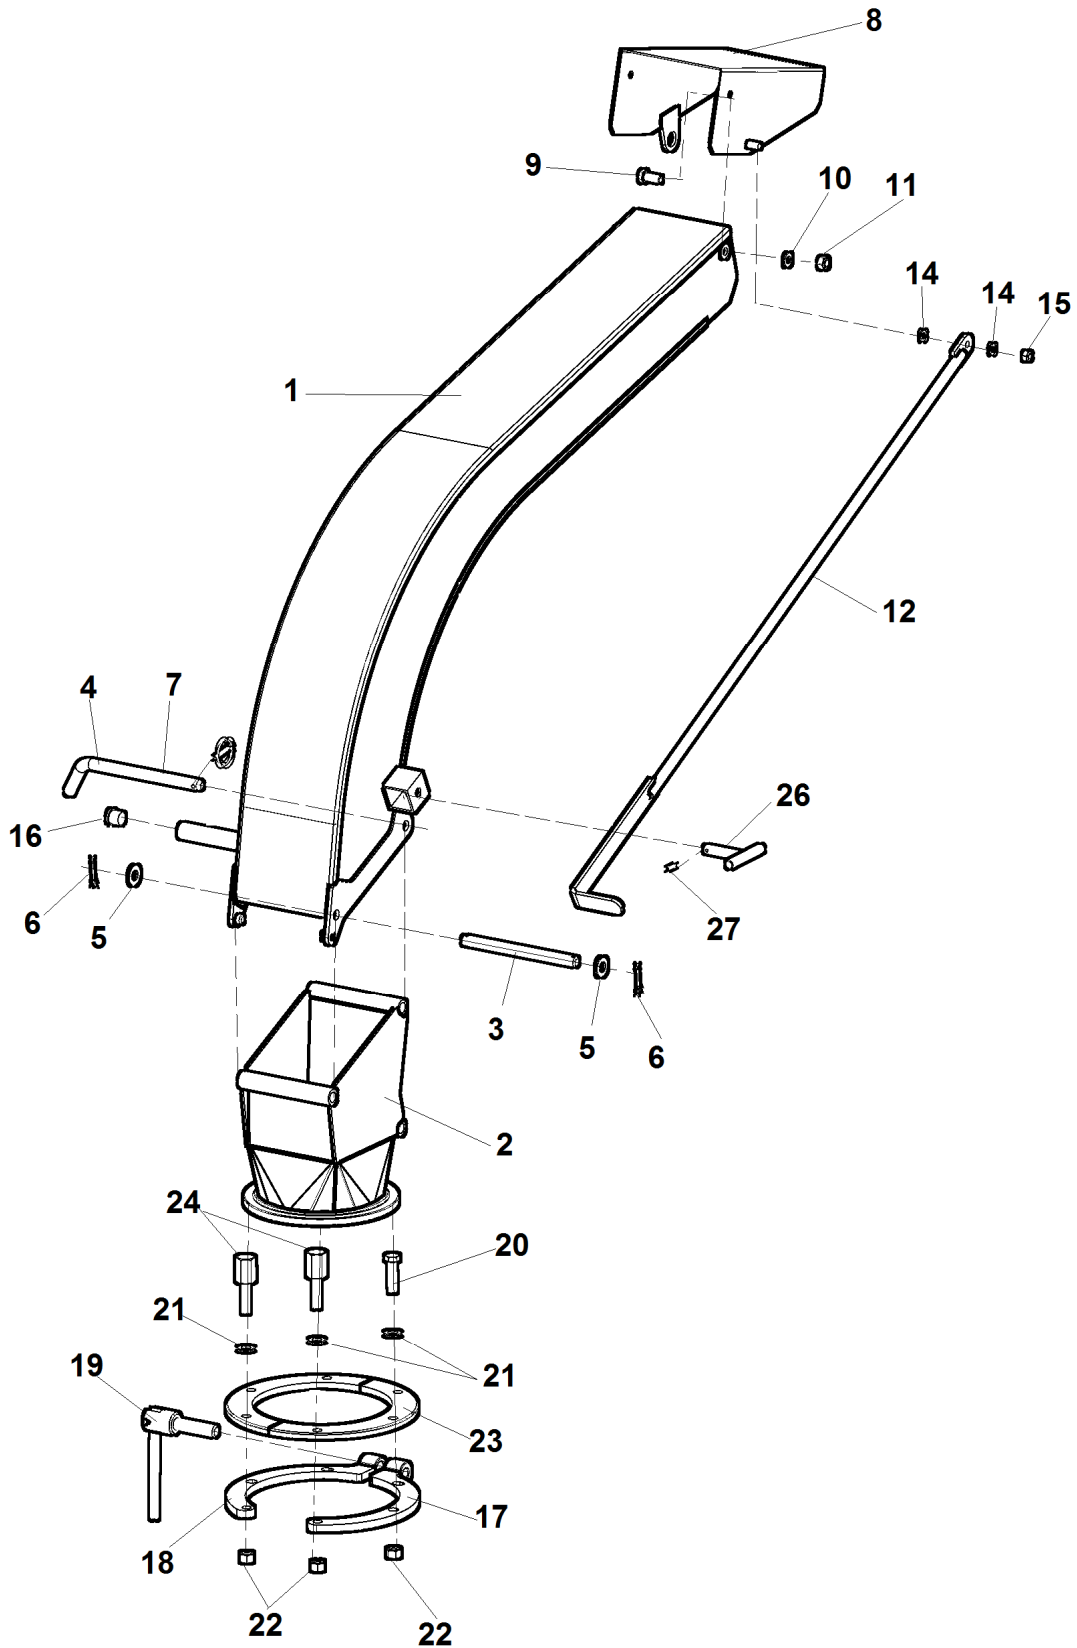

LS 160DW
LS 160DWB

4/2015

3

3	Potrubí s koncovkou			 4/2015		
	Rohrleitung mit Endstück		Pipe with end piece		LS 160 DW	LS 160 DWB
1	2		3	4		
1	Koleno Kniestück	Knee place	LC 10 320	-	1	1
2	Příruba Flansch	Flange	LC 10 340	-	1	1
3	Čep I. Bolzen	Pin	LC 10 315	-	1	1
4	Čep II. Bolzen	Pin	LC 10 316	-	1	1
5	Podložka 15 Unterlage	Washer	000 056	-	2	2
6	Závlačka 4x32 Splint	Split pin	001 029	-	2	2
7	Kolík pružný LP4 41-111-4 Stift	Pin	004 137	-	1	1
8	Sklopka Kappe	Cap	LC 10 336	-	1	1
9	Šroub M10x25 Schraube	Screw	000 049	-	2	2
10	Podložka 10,5 Unterlage	Washer	000 045	-	2	2
11	Matice M10 Mutter	Nut	000 801	-	2	2
12	Táhlo sklopky Lenkstrange	Pull	LC 10 330	-	1	1
14	Podložka 8,4 Unterlage	Washer	000 037	-	2	2
15	Matice M8 Mutter	Nut	000 499	-	1	1
16	Zátka kruhová Spund	Stopper	000 230	-	1	1
17	Objímka L Einsatz	Bush	LS 0581	-	1	1
18	Objímka P Einsatz	Bush	LS 0582	-	1	1
19	Šroub objímky Schraube	Clip bolt	LS 0575	-	1	1
20	Šroub M12x45 Schraube	Screw	001 199	-	4	4
21	Podložka 13 Unterlage	Washer	000 052	-	6	6
22	Matice M12 Mutter	Nut	000 096	-	6	6
23	Příruba (1pár) Flansch	Flange	LS 0588	-	1	1
24	Šroub Schraube	Screw	LS 1306	-	2	2
26	Šroub Schraube	Screw	V 250 330	-	1	1
27	Kolík 4x20 Stift	Pin	001 389	-	1	1