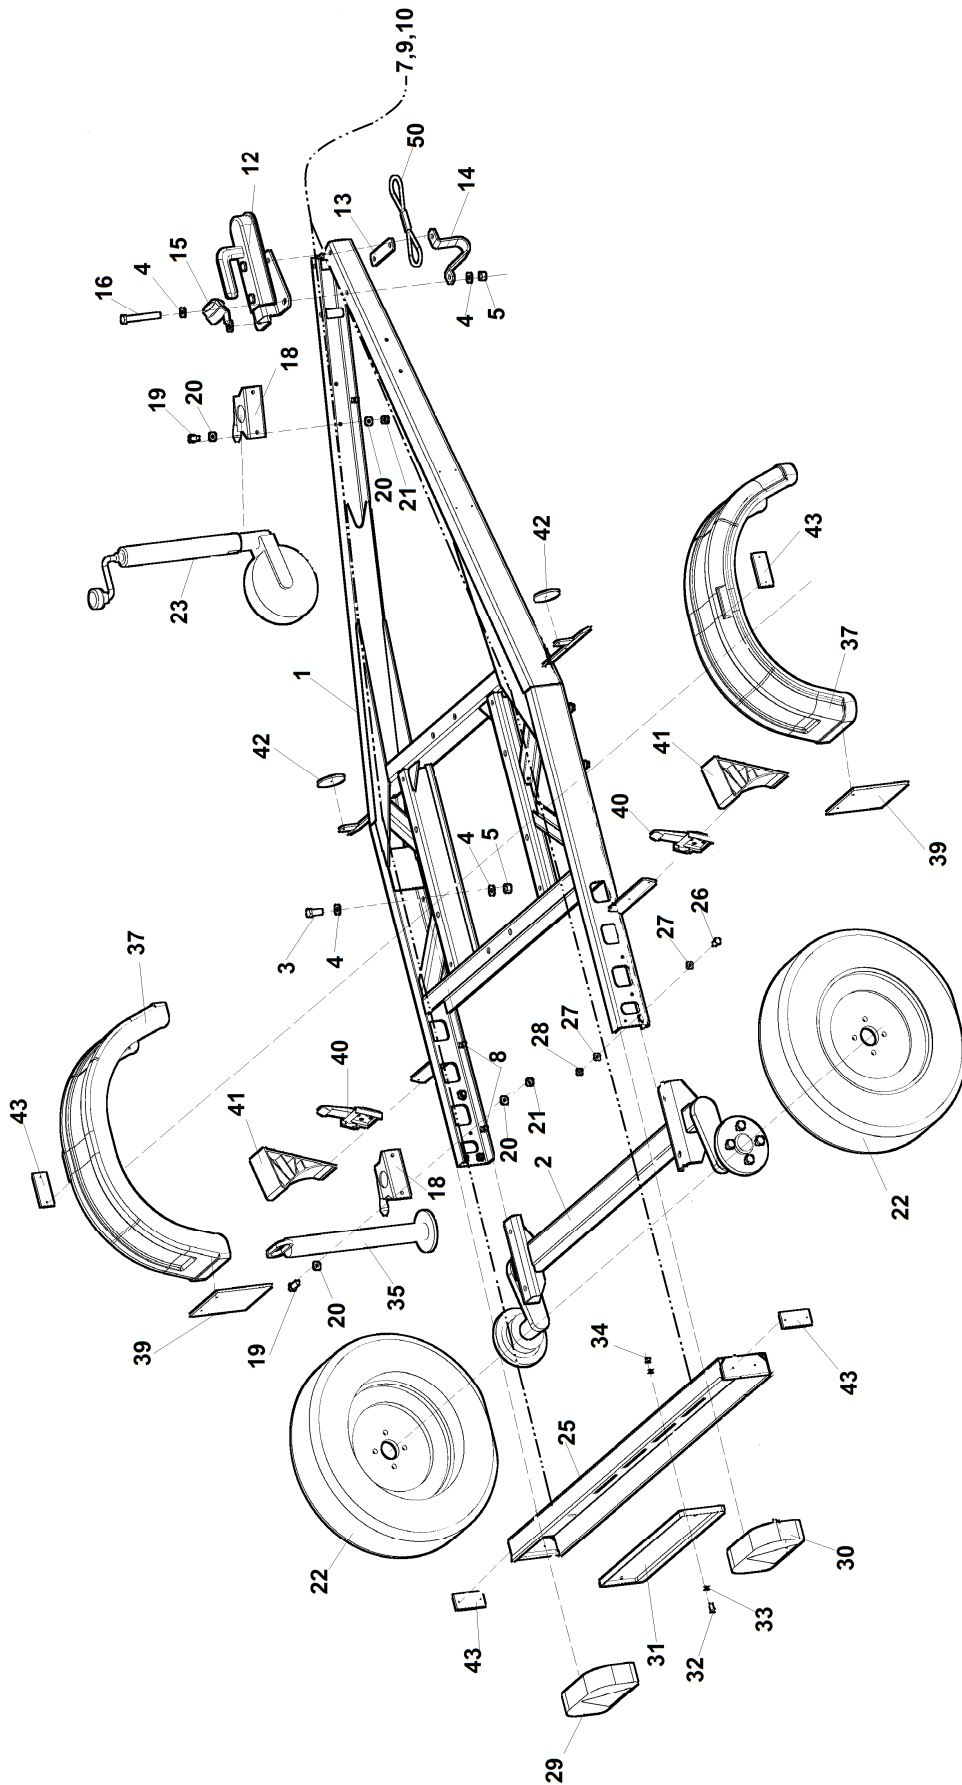

LS 160DW
LS 160DWB
4/2015

1A

1B	Štěpkovač			 4/2015	
	Zerkleinerer	Chipper		LS 160 DW	LS 160 DWB
1	2	3	4		
1	Rám Rahmen Frame	LC 10 010	-	1	1
10	Držák čepu Halter Holder	LC 10 040	-	1	1
11	Šroub M8x25 Schraube Screw	000 594	-	4	4
12	Podložka 8,4 Unterlage Washer	000 037	-	8	8
13	Matice M8 Mutter Nut	000 499	-	4	4
15	Čep Bolzen Pin	LC 10 045	-	1	1
16	Pružina TLZ 2,5x27,5x71x8,5 Feder Spring	005 671	-	1	1
17	Podložka 21 Unterlage Washer	000 174	-	1	1
18	Kolík 6x30 Stift Pin	100 467	-	1	1
45	Násypka Trichterrutsche Feeding chute	LC 10 350	-	1	1
85	Nádrž hydrauliky Behälter der Hydraulik Tank of hydraulics	LC 10 089	-	1	1
86	Upevňovací pás Gurt Belt	LC 10 075	-	2	2
87	Podložka 8,4 Unterlage Washer	000 037	-	4	4
88	Matice M8 Mutter Nut	000 499	-	4	4
90	Nádrž paliva Behälter Fuel tank	LC 10 088	-	1	1
92	Hadice palivová BGO 06/1500 DKOL90 M14 Schlauch Hose	005 486	-	1	1
93	Spona hadicová 8-12 Spange Clip	000 083	-	1	1
95	Spona hadicová mini 10 Spange Clip	001 682	-	1	1
96	Hadička Schlauch Hose	FCV 0011	-	1	1
98	Páka plynu Hebel Lecer	001 828	-	1	1
99	Lanko + bowden Seil+Bowden Cable+bowden	002 446	-	1	1
100	Šroub M6x16 Schraube Screw	000 074	-	2	2
101	Podložka 6 Unterlage Washer	000 791	-	2	2
102	Matice M6 Mutter Nut	000 026	-	2	2
103	Držák plynu Halter Holder	LC 11 030	-	1	1
104	Šroub M5x12 Schraube Screw	003 971	-	3	3
105	Podložka 5,3 Unterlage Washer	000 076	-	3	3
106	Matice M5 Mutter Nut	000 806	-	3	3
108	Páka Hebel Lecer	LC 10 046	-	1	1
109	Šroub M10x40 Schraube Screw	000 094	-	1	1