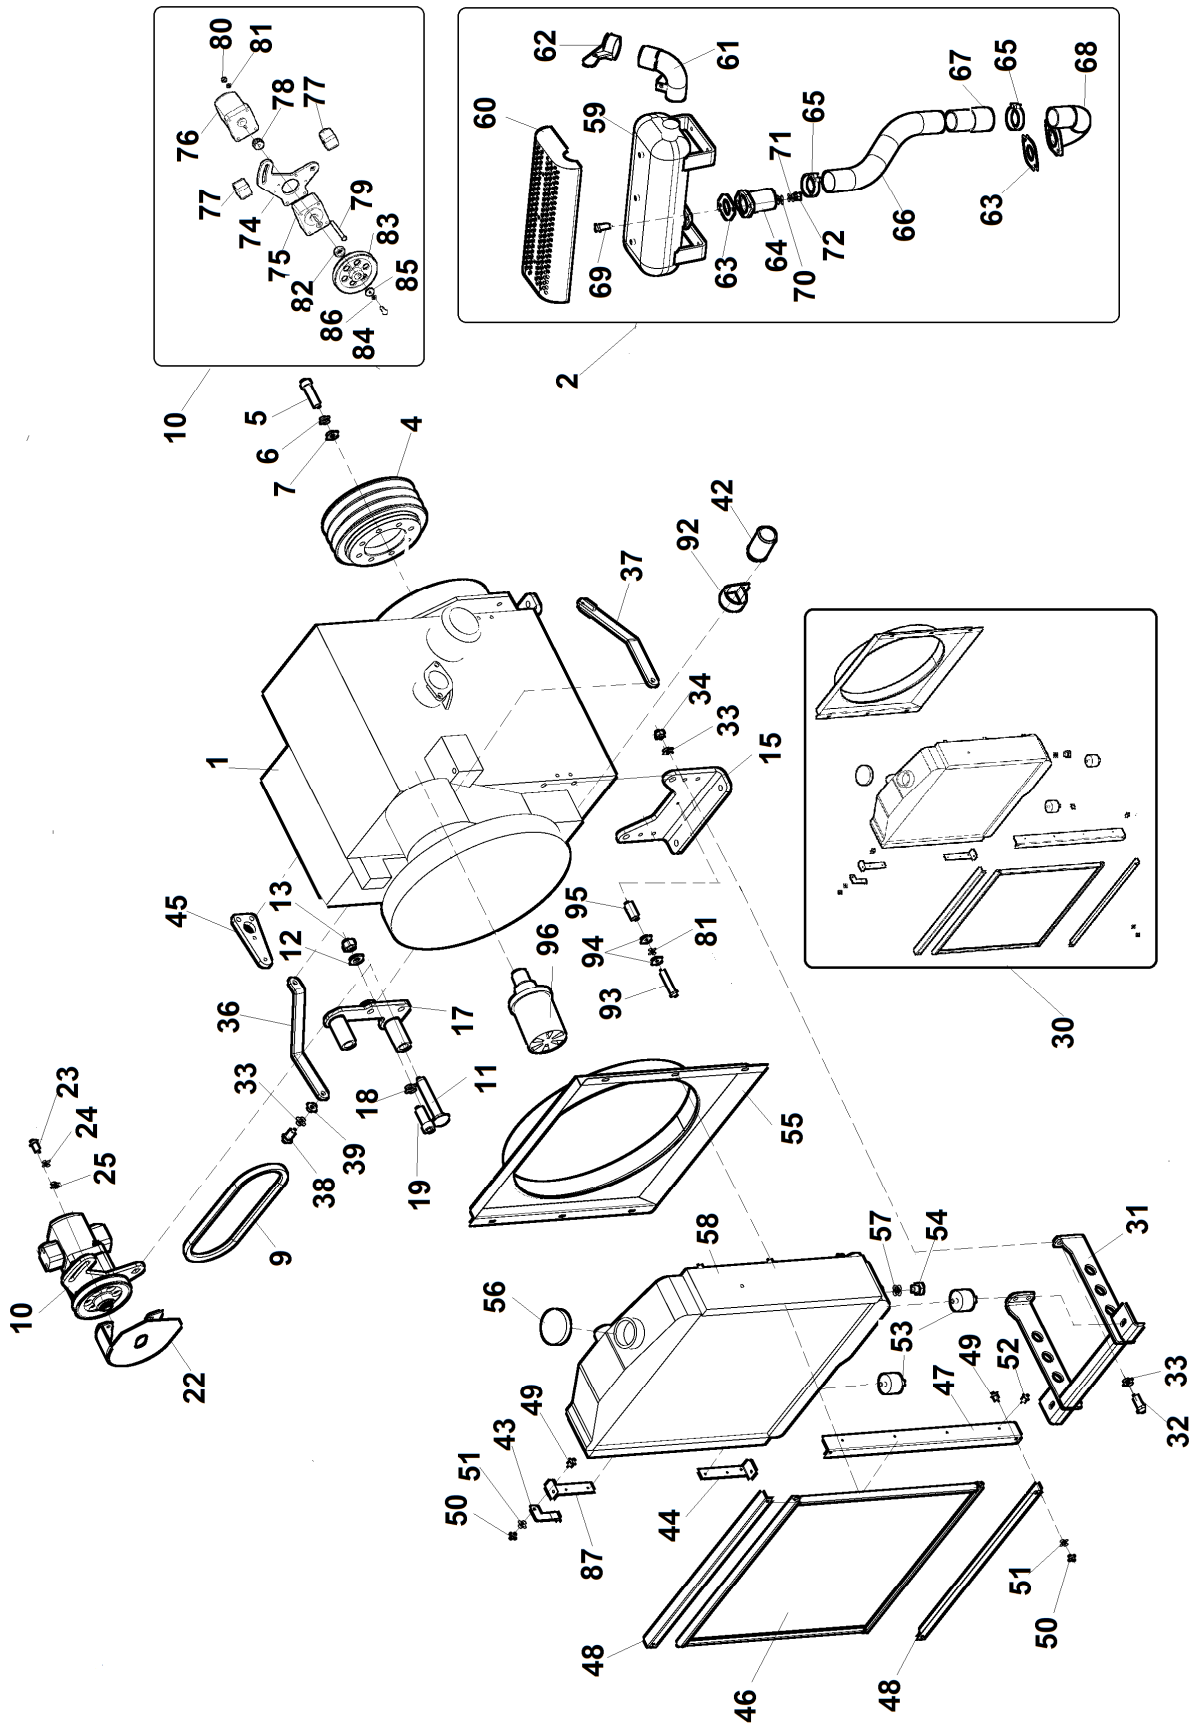

5	Motor DW			 4/2015		
	1	2	3	4	LS 160 DW	LS 160 DWB
44	Držák Halter	Holder	LC 10 662	-	1	1
45	Držák filtru paliva Halter	Holder	LC 10 621	-	1	1
46	Mřížka chladiče Kühlergrill	Radiator grille	LC 10 665	-	1	1
47	Příložka Beilage	Packing piece	LS 2935	-	1	1
48	Opěra Stütze	Support	LS 2936	-	2	2
49	Šroub M5x12 Schraube	Screw	004 929	-	2	2
50	Matice M5 Mutter	Nut	000 806	-	2	2
51	Podložka 5,3 Unterlage	Washer	000 076	-	2	2
52	Nýt Niet	Rivet	000 847	-	8	8
53	Silenblok Silenblok	Silenblok	LS 2933	-	2	2
54	Zátka Spund	Stopper	LS 2934	-	1	1
55	Sahara Sahara	Sahara	LS 2945	-	1	1
56	Víčko chladiče Deckel	Cover	004 927	-	1	1
57	Kroužek těsnící Dichtring	Sealing ring	000 853	-	1	1
58	Chladič Kühler	Cooler	004 926	-	1	1
59	Výfuk Auspuff	Exhaust	LS 2381	-	1	1
60	Kryt výfuku 6927.172 Deckel	Cover	101 594	Lombardini	1	1
61	Koncovka výfuku Auspuffendstück	End-Exhaust	LS 2390	-	1	1
62	Klapka výfuku Auspuffklappe	Exhaust valve	103 433	-	1	1
63	Těsnění Dichtung	Sealing	100 740	-	2	2
64	Příruba výfuku Flansch	Flange	LC 10 633	-	1	1
65	Spona hadicová 47-51 Schlauchbinder	Hose clip	003 543	-	2	2
66	Hadice výfuková 45/49 L=550 Schlauch	Hose	FCV 0037	-	1	1
67	Objímka Buchse	Bushing	LS 2392	-	1	1
68	Koleno motoru Motorkrümmer	Engine elbow	LC 10 632	-	1	1
69	Šroub M8x25 Schraube	Screw	000 594	-	6	6
70	Podložka 8 Unterlage	Washer	000 786	-	6	6
71	Podložka 8,4 Unterlage	Washer	000 037	-	6	6
72	Matice M8 Mutter	Nut	000 027	-	6	6
74	Držák čerpadla Halter	Holder	LC 10 641	-	1	1