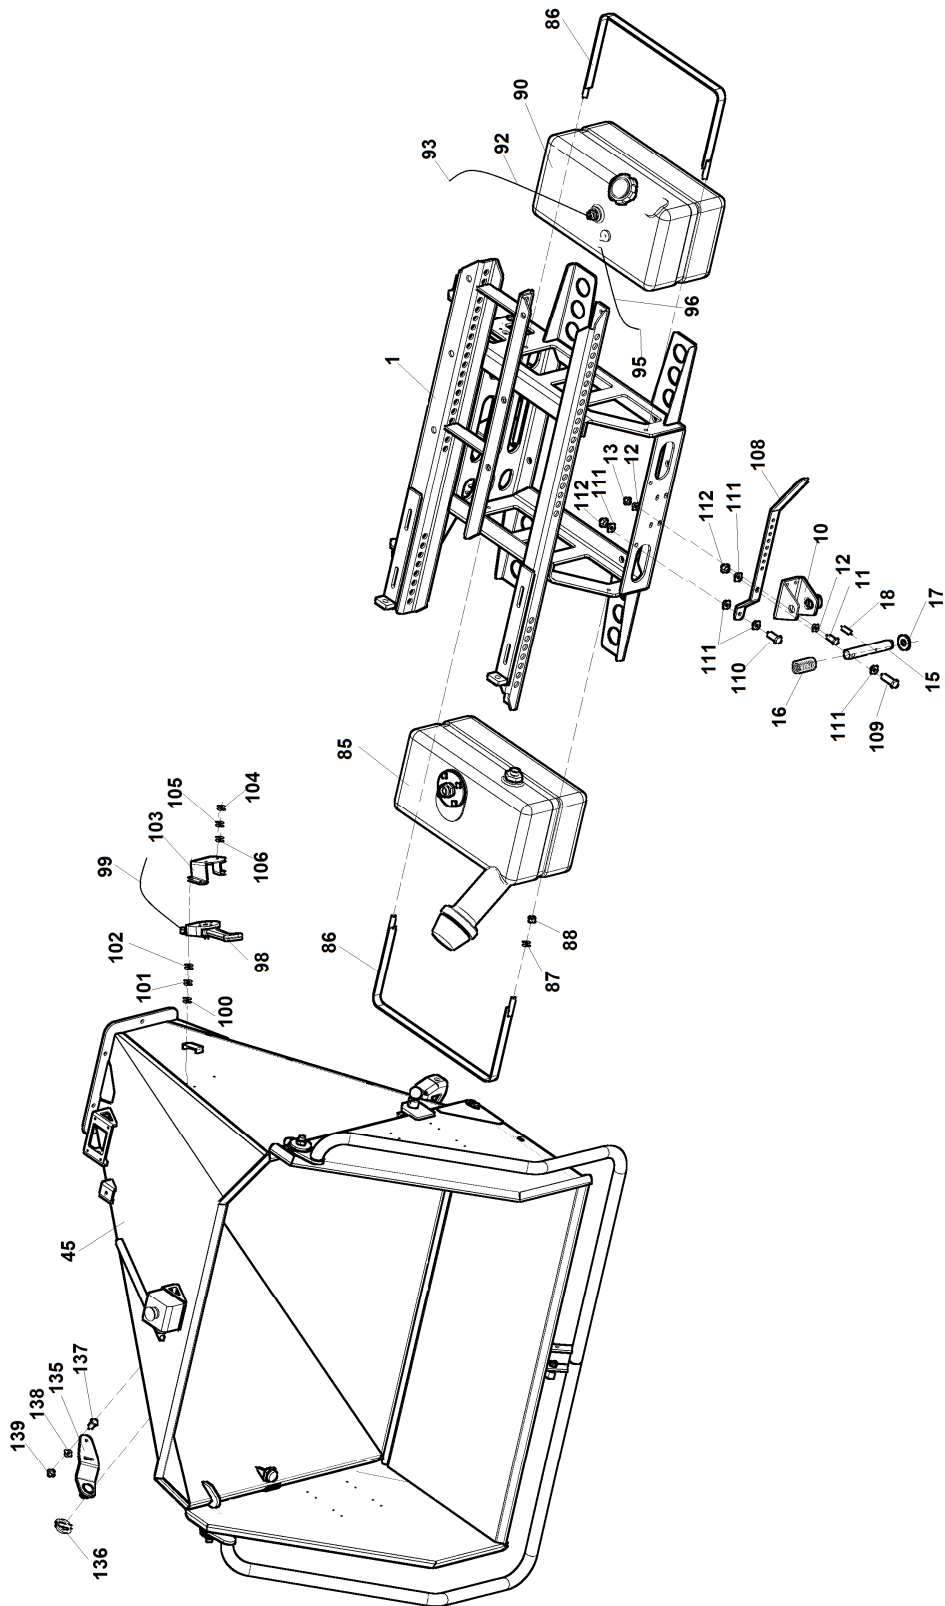

1B	Štěpkovač			 4/2015	
	Zerkleinerer	Chipper		LS 160 DW	LS 160 DWB
1	2	3	4		
1	Rám Rahmen Frame	LC 10 010	-	1	1
10	Držák čepu Halter Holder	LC 10 040	-	1	1
11	Šroub M8x25 Schraube Screw	000 594	-	4	4
12	Podložka 8,4 Unterlage Washer	000 037	-	8	8
13	Matice M8 Mutter Nut	000 499	-	4	4
15	Čep Bolzen Pin	LC 10 045	-	1	1
16	Pružina TLZ 2,5x27,5x71x8,5 Feder Spring	005 671	-	1	1
17	Podložka 21 Unterlage Washer	000 174	-	1	1
18	Kolík 6x30 Stift Pin	100 467	-	1	1
45	Násypka Trichterrutsche Feeding chute	LC 10 350	-	1	1
85	Nádrž hydrauliky Behälter der Hydraulik Tank of hydraulics	LC 10 089	-	1	1
86	Upevňovací pás Gurt Belt	LC 10 075	-	2	2
87	Podložka 8,4 Unterlage Washer	000 037	-	4	4
88	Matice M8 Mutter Nut	000 499	-	4	4
90	Nádrž paliva Behälter Fuel tank	LC 10 088	-	1	1
92	Hadice palivová BGO 06/1500 DKOL90 M14 Schlauch Hose	005 486	-	1	1
93	Spona hadicová 8-12 Spange Clip	000 083	-	1	1
95	Spona hadicová mini 10 Spange Clip	001 682	-	1	1
96	Hadička Schlauch Hose	FCV 0011	-	1	1
98	Páka plynu Hebel Lecer	001 828	-	1	1
99	Lanko + bowden Seil+Bowden Cable+bowden	002 446	-	1	1
100	Šroub M6x16 Schraube Screw	000 074	-	2	2
101	Podložka 6 Unterlage Washer	000 791	-	2	2
102	Matice M6 Mutter Nut	000 026	-	2	2
103	Držák plynu Halter Holder	LC 11 030	-	1	1
104	Šroub M5x12 Schraube Screw	003 971	-	3	3
105	Podložka 5,3 Unterlage Washer	000 076	-	3	3
106	Matice M5 Mutter Nut	000 806	-	3	3
108	Páka Hebel Lecer	LC 10 046	-	1	1
109	Šroub M10x40 Schraube Screw	000 094	-	1	1