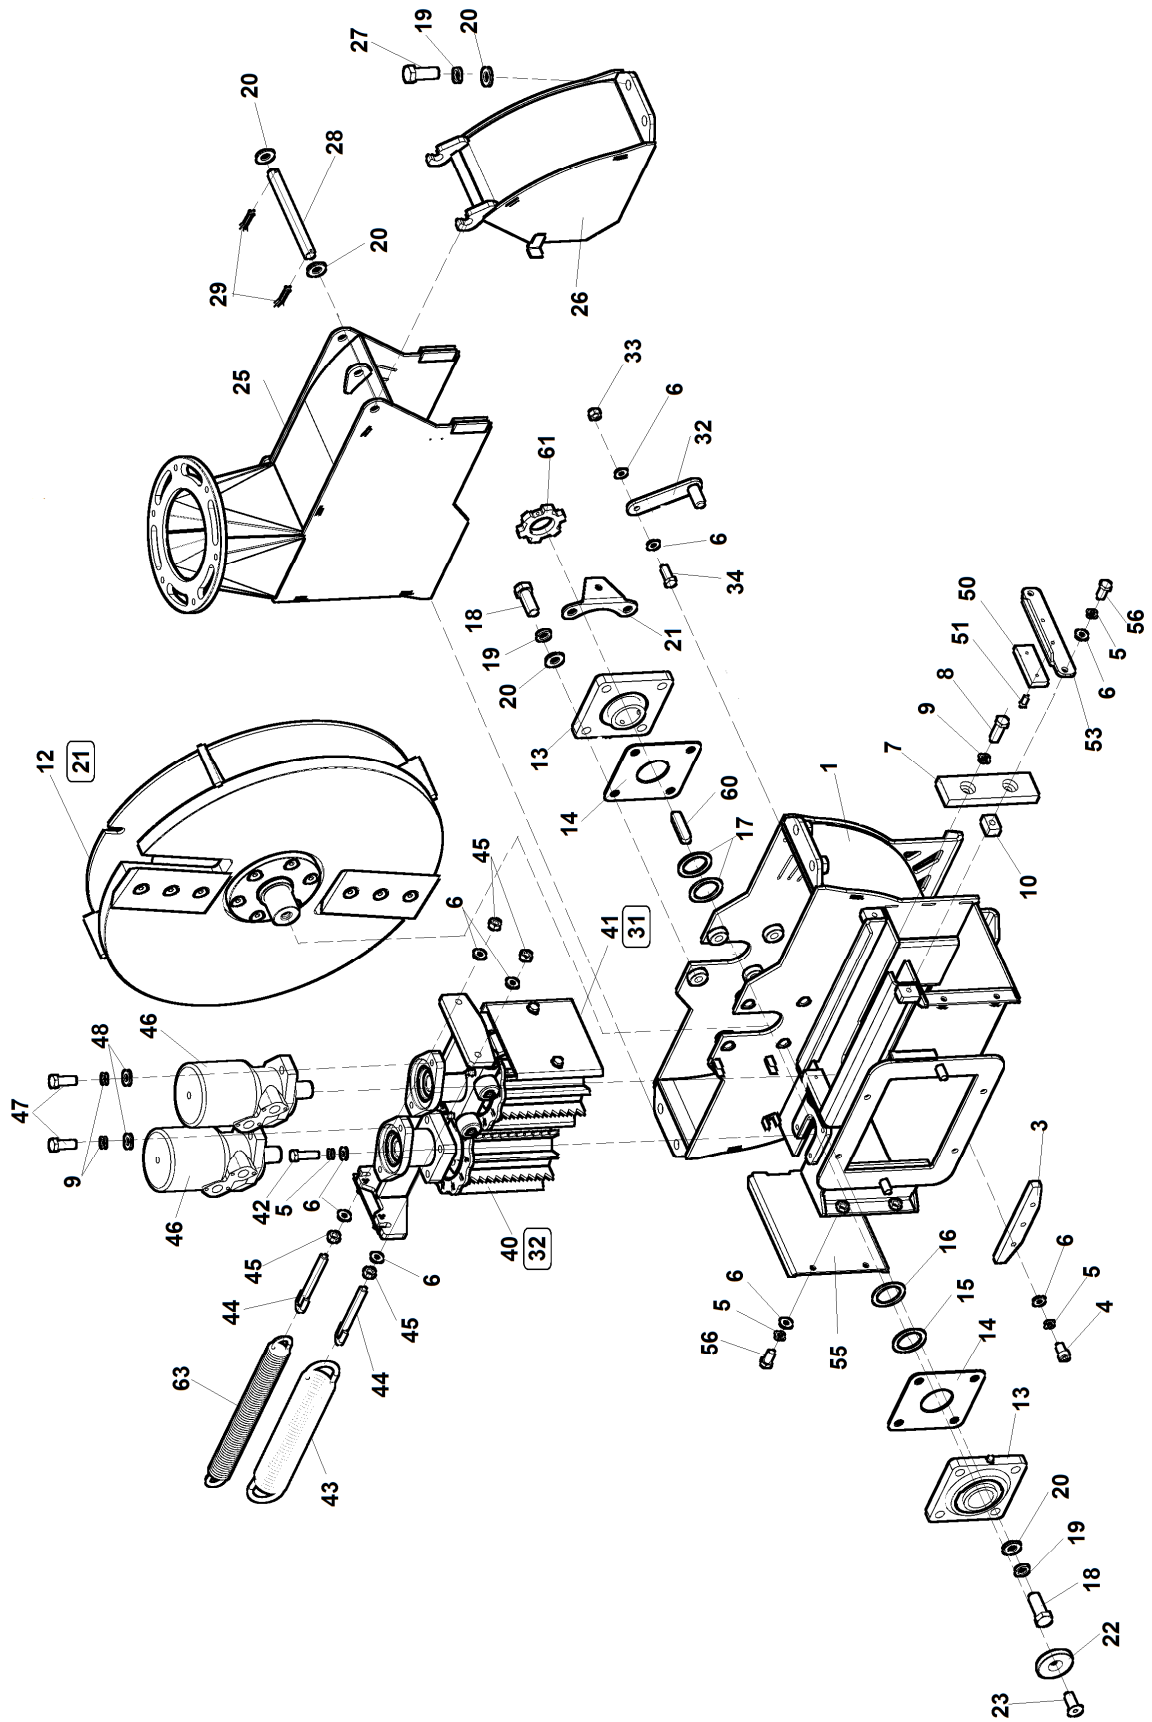

LS 160DW
LS 160DWB
4/2015

2	Řezací ústrojí			 4/2015		
	Schneideinrichtung		Cutting device		LS 160 DW	LS 160 DWB
1	2		3	4		
1	Skříň spodní Schränk	Box	LC 10 120	-	1	1
3	Protiostrří II Gegenschneide	Counter edge	LC 10 193	-	1	1
4	Šroub M10x1,25x20 Schraube	12.9 Screw	005 286	-	3	3
5	Podložka 10 Unterlage	Washer	000 820	-	11	11
6	Podložka 10,5 Unterlage	Washer	000 045	-	17	17
7	Protiostrří I Gegenschneide	Counter edge	LC 10 192	-	1	1
8	Šroub M12x1,5x40 Schraube	Screw	005 287	-	2	2
9	Podložka 12 Unterlage	Washer	000 833	-	6	6
10	Matice Mutter	Nut	LC 10 194	-	2	2
12	Řezací kolo Schneidrad	Cutting wheel	LC 10 170	-	1	1
13	Ložisko rotoru Lager	Bearing	LC 10 190	-	2	2
14	Podložka ložiska 2mm Unterlage	Washer	LS 0307	-	2	2
15	Podložka 1mm Unterlage	Washer	LS 0305	-	1	1
16	Podložka 2mm Unterlage	Washer	LS 0306	-	1	1
17	Podložka 0,5mm Unterlage	Washer	LS 0308	-	2	2
18	Šroub M16x45 Schraube	Screw	001 667	-	12	12
19	Podložka 16 Unterlage	Washer	001 378	-	12	12
20	Podložka 17 Unterlage	Washer	000 316	-	12	12
21	Držák snímače Halter	Holder	LC 10 197	-	1	1
22	Podložka Unterlage	Washer	LC 10 195	-	1	1
23	Šroub M12x35 Schraube	Screw	003 211	-	1	1
25	Skříň horní I Schränk	Box	LC 10 150	-	1	1
26	Skříň horní II Schränk	Box	LC 10 160	-	1	1
28	Čep Bolzen	Pin	LC 10 196	-	1	1
29	Závlačka 4x32 Splint	Split pin	001 029	-	2	2
32	Zarážka Stoppen	Stop	LC 10 198	-	1	1
33	Matice M10 Mutter	Nut	000 801	-	1	1
34	Šroub M10x30 Schraube	Screw	000 680	-	1	1
40	Příruba s válcem Flasch	Flange	LC 10 240	-	1	1
41	Příruba posuvná s válcem Schiebeflansch	Sliding flange	LC 10 250	-	1	1