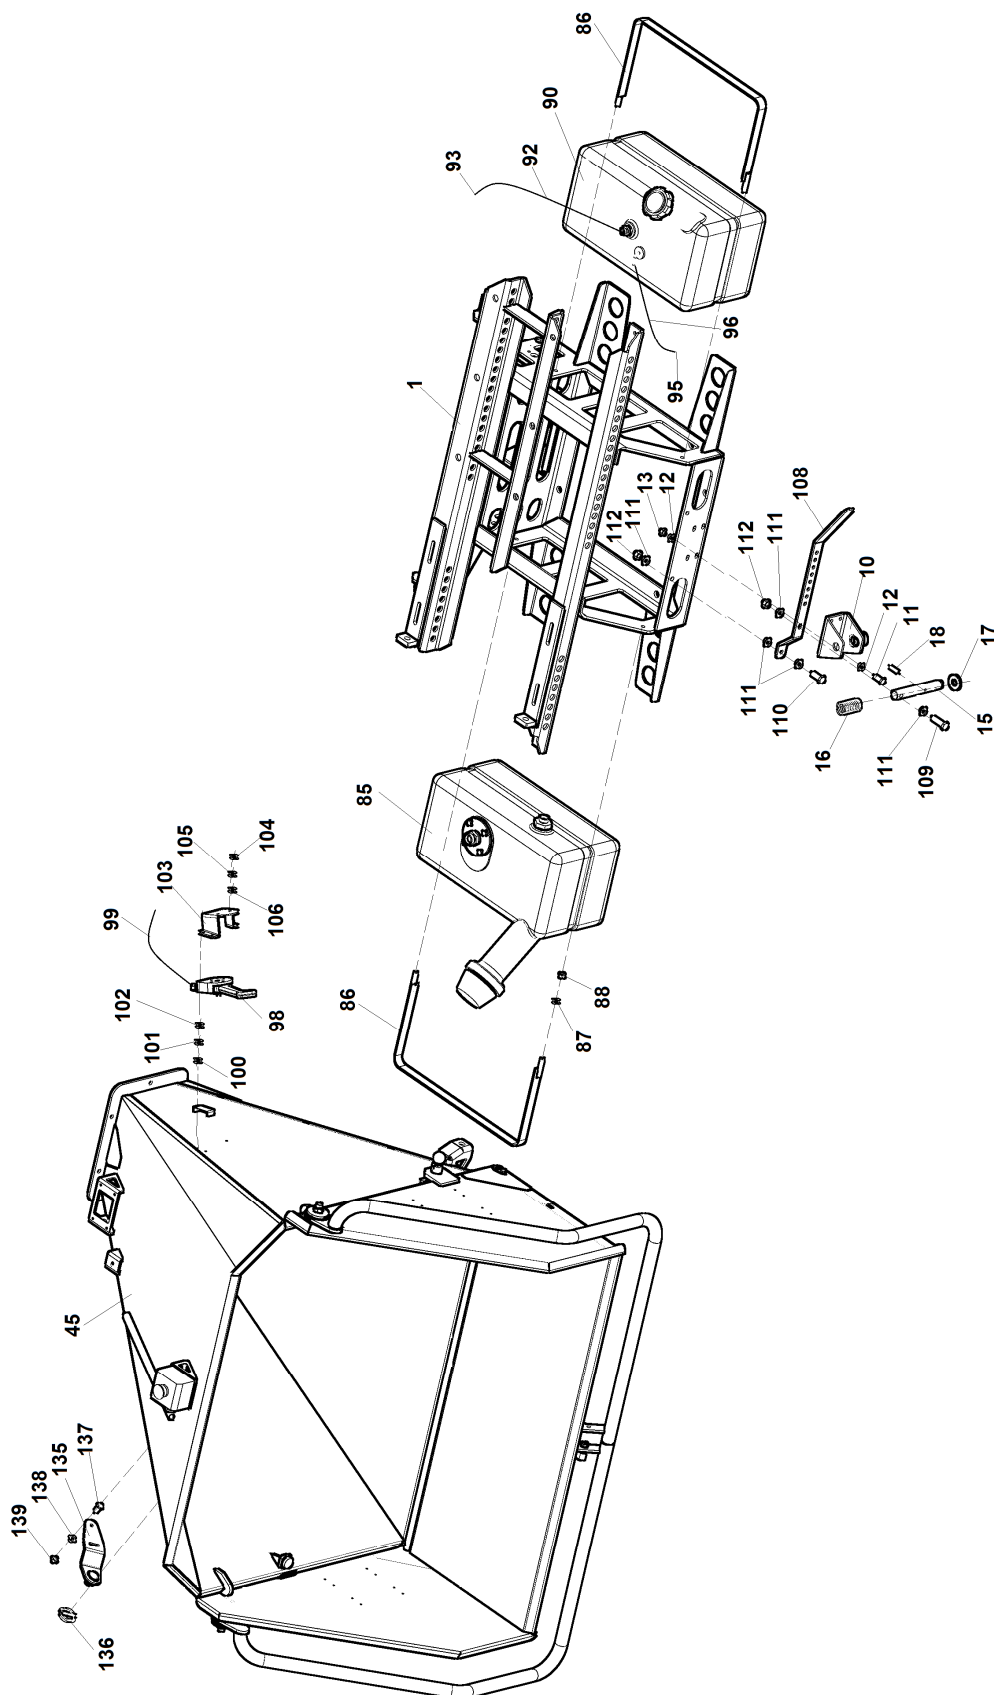

1B	Štěpkovač			 4/2015	
	Zerkleinerer	Chipper		LS 160 DW	LS 160 DWB
1	2	3	4		
1	Rám Rahmen Frame	LC 10 010	-	1	1
10	Držák čepu Halter Holder	LC 10 040	-	1	1
11	Šroub M8x25 Schraube Screw	000 594	-	4	4
12	Podložka 8,4 Unterlage Washer	000 037	-	8	8
13	Matice M8 Mutter Nut	000 499	-	4	4
15	Čep Bolzen Pin	LC 10 045	-	1	1
16	Pružina TLZ 2,5x27,5x71x8,5 Feder Spring	005 671	-	1	1
17	Podložka 21 Unterlage Washer	000 174	-	1	1
18	Kolík 6x30 Stift Pin	100 467	-	1	1
45	Násypka Trichterrutsche Feeding chute	LC 10 350	-	1	1
85	Nádrž hydrauliky Behälter der Hydraulik Tank of hydraulics	LC 10 089	-	1	1
86	Upevňovací pás Gurt Belt	LC 10 075	-	2	2
87	Podložka 8,4 Unterlage Washer	000 037	-	4	4
88	Matice M8 Mutter Nut	000 499	-	4	4
90	Nádrž paliva Behälter Fuel tank	LC 10 088	-	1	1
92	Hadice palivová BGO 06/1500 DKOL90 M14 Schlauch Hose	005 486	-	1	1
93	Spona hadicová 8-12 Spange Clip	000 083	-	1	1
95	Spona hadicová mini 10 Spange Clip	001 682	-	1	1
96	Hadička Schlauch Hose	FCV 0011	-	1	1
98	Páka plynu Hebel Lecer	001 828	-	1	1
99	Lanko + bowden Seil+Bowden Cable+bowden	002 446	-	1	1
100	Šroub M6x16 Schraube Screw	000 074	-	2	2
101	Podložka 6 Unterlage Washer	000 791	-	2	2
102	Matice M6 Mutter Nut	000 026	-	2	2
103	Držák plynu Halter Holder	LC 11 030	-	1	1
104	Šroub M5x12 Schraube Screw	003 971	-	3	3
105	Podložka 5,3 Unterlage Washer	000 076	-	3	3
106	Matice M5 Mutter Nut	000 806	-	3	3
108	Páka Hebel Lecer	LC 10 046	-	1	1
109	Šroub M10x40 Schraube Screw	000 094	-	1	1