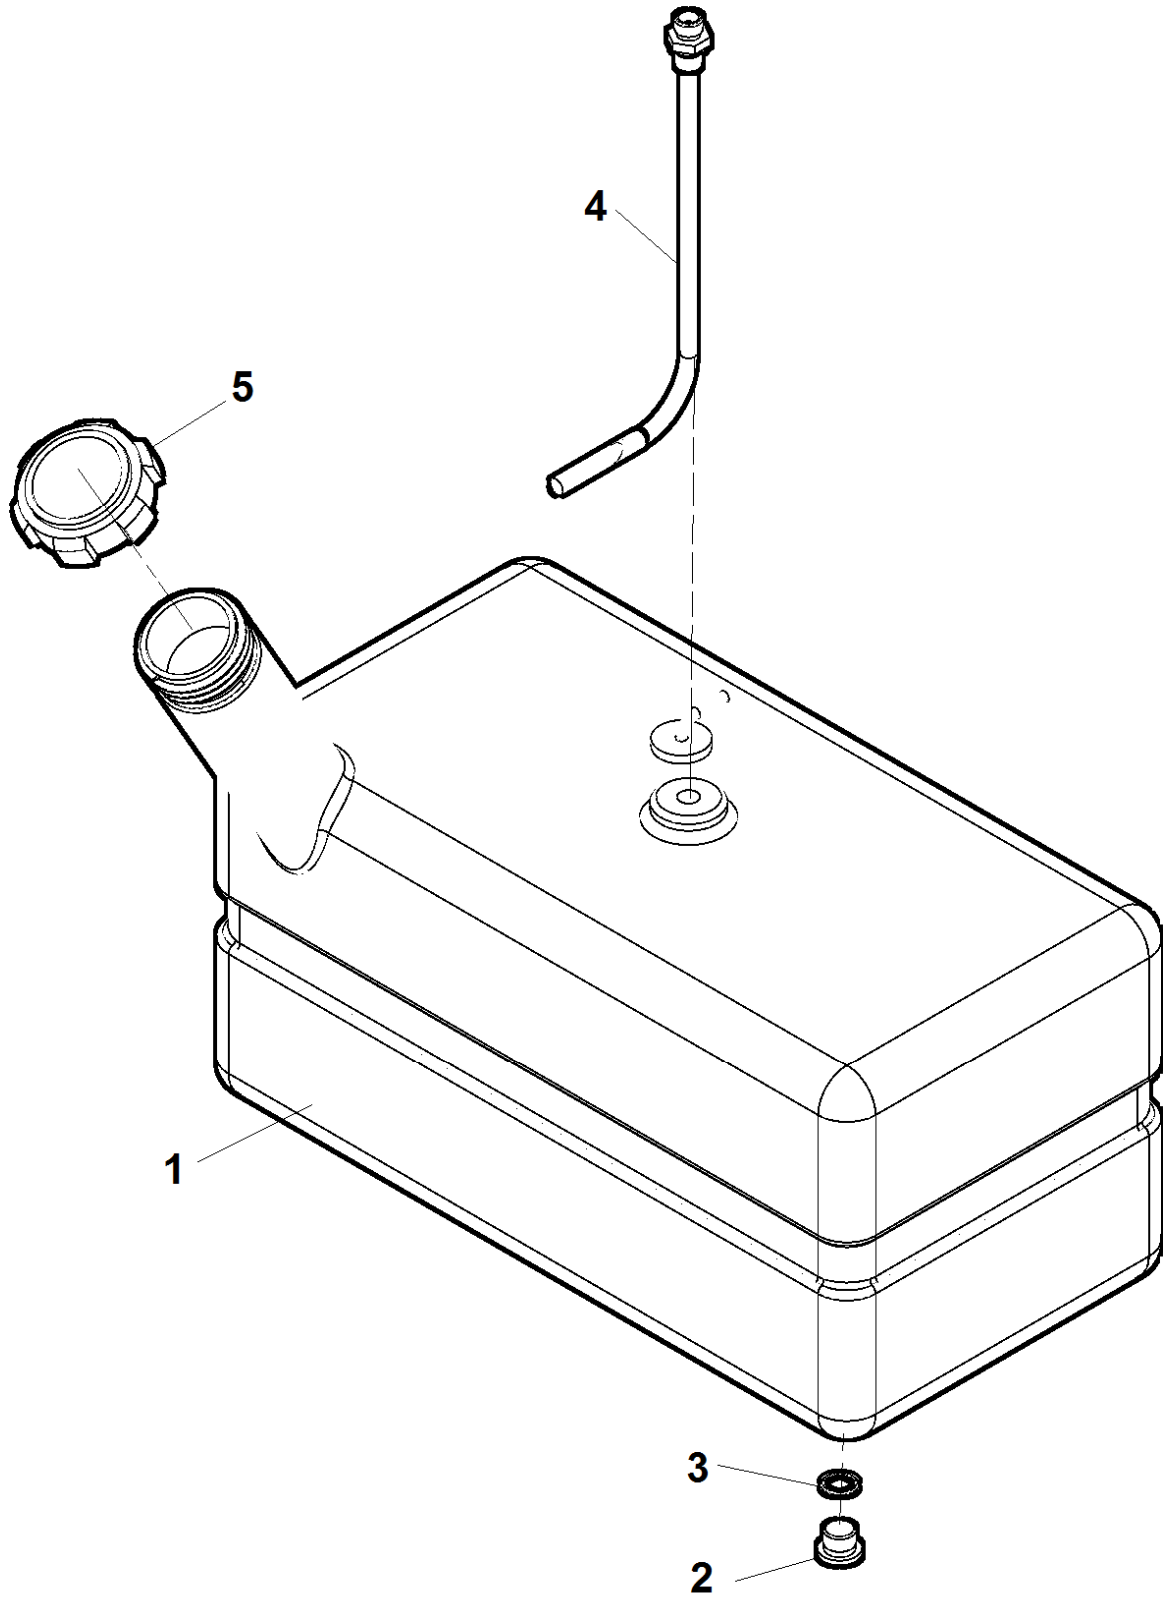

9.1	Rám kapoty			 4/2015		
	1	Rahmen	Frame	LS 160 DW	LS 160 DWB	
1	Spodní ochranný rám Rahmen	Frame	LC-10955	-	1	1
2	Zadní rám Rahmen	Frame	LC 10 965	-	1	1
3	Horní rám Rahmen	Frame	LC 10 970	-	1	1
4	Přední rám Rahmen	Frame	LC 10 980	-	1	1
5	Pant P Scharnier	Hinge	LC 10 995	-	1	1
6	Pant L Scharnier	Hinge	LC 10 996	-	1	1
7	Opěra pantu Stütze	Support	LC 10 993	-	2	2
8	Třecí kroužek Ring	Ring	LC 10 994	-	4	4
10	Upínací podložka Unterlage	Washer	LC 10 988	-	2	2
11	Upínací matice Mutter	Nut	LC 10 987	-	2	2
12	Šroub M8x50 Schraube	Screw	001 364	-	4	4
13	Podložka 8 Unterlage	Washer	000 786	-	4	4
14	Spojovací úhelník Winkel	Square	LC 10 989	-	5	5
15	Šroub M6x50 Schraube	Screw	000 894	-	3	3
16	Šroub M6x30 Schraube	Screw	000 398	-	16	16
17	Šroub M6x16 Schraube	Screw	000 863	-	8	8
19	Matice M6 Mutter	Nut	000 578	-	27	27
20	Podložka 6,4 Unterlage	Washer	000 036	-	28	28
22	Plech rozvaděče Blatt	Sheet	LC 11 005	-	1	1
23	Šroub M8x25 Schraube	Screw	000 594	-	2	2
24	Matice M8 Mutter	Nut	X	-	4	4